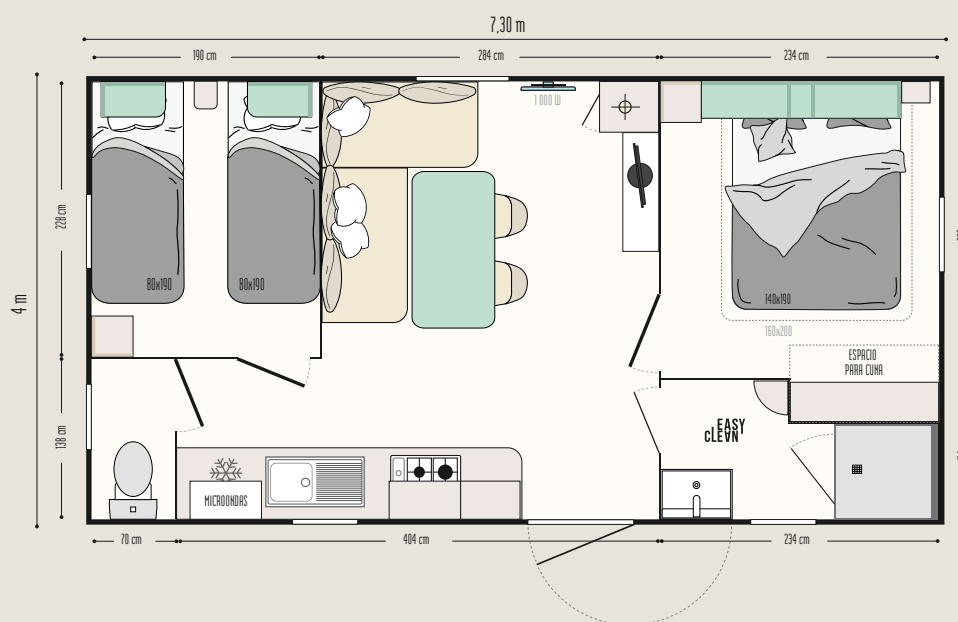

Super Mercure

IRM
IDÉALE RÉSIDENCE MOBILE

IDEAL

Lo tiene
todo de un
superventas

PUNTOS FUERTES

- + Los 26 m² imprescindibles en el mercado
- + Salón acogedor con mueble de TV
- + Cama de 160 x 200 cm compatible con cuna

Opciones TOP

Cama de 160 x 200 cm en el dormitorio de los padres sin obstruir la circulación.
Cama superior transversal para disponer de más espacio o de plazas adicionales.
Cama supletoria en el sofá para 2 personas más.

DORMITORIO DE LOS PADRES CON ESPACIO PARA LA CUNA

- Mueble de almacenamiento abierto en el cabecero de la cama con armario integrado
- Cabecero con luces de lectura ajustables e interruptor integrado
- Dos mesillas de noche apoyadas en el suelo
- Almacenamiento suspendido con espacio para colgar a los pies de la cama
- Somier de 18 lamas con patas elevadas y colchón de espuma HR 35 kg/m³
- Cortina opaca

CUARTO DE BAÑO y WC

- Cuarto de baño Easy Clean, fácil de limpiar y diseñado para durar
- Plato de ducha liso y suave de 80 x 80 cm con umbral extraplano y puerta alta de cristal Sécurité
- Ventana discreta con vidrio esmerilado para mayor privacidad
- Mueble lavabo suspendido con toallero integrado
- Luz de pared
- Estanterías
- WC con cisterna de doble descarga 3/6 litros y aislamiento acústico reforzado