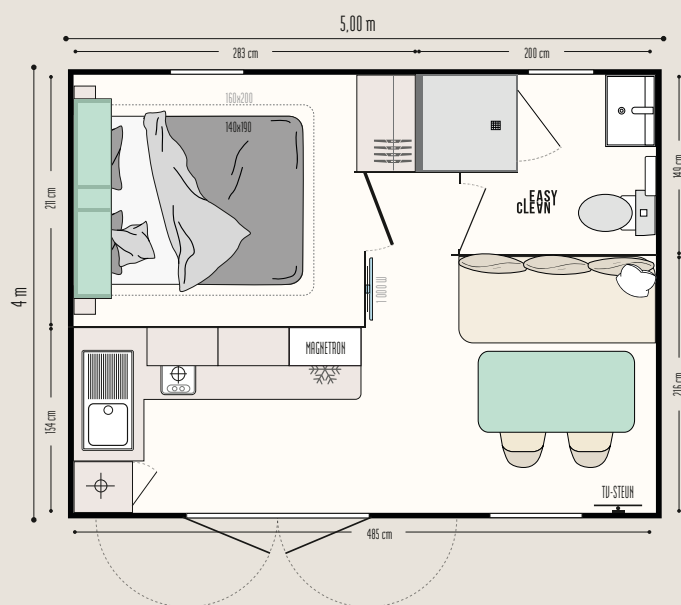

Cahita Riviera

IRM
IDÉALE RÉSIDENCE MOBILE

Stelletjes zijn
er weg van

DE STERKE PUNTEN

- + Riviera-concept van de zomerkeuken met directe toegang tot het terras
- + Dubbele deuren
- + Woonkamer om te cocoonen
- + Grote slaapkamer met veel opbergruimte

De TOP opties

Scheidingsgordijn om een 2e slaapkamer in de woonkamer te creëren.
Bed van 160 x 200 cm in de slaapkamer.
Extra slaappleats in de woonkamer.

17,80 m²*

2 slaappleatsen

5,00 x 4 m

1 badkamer