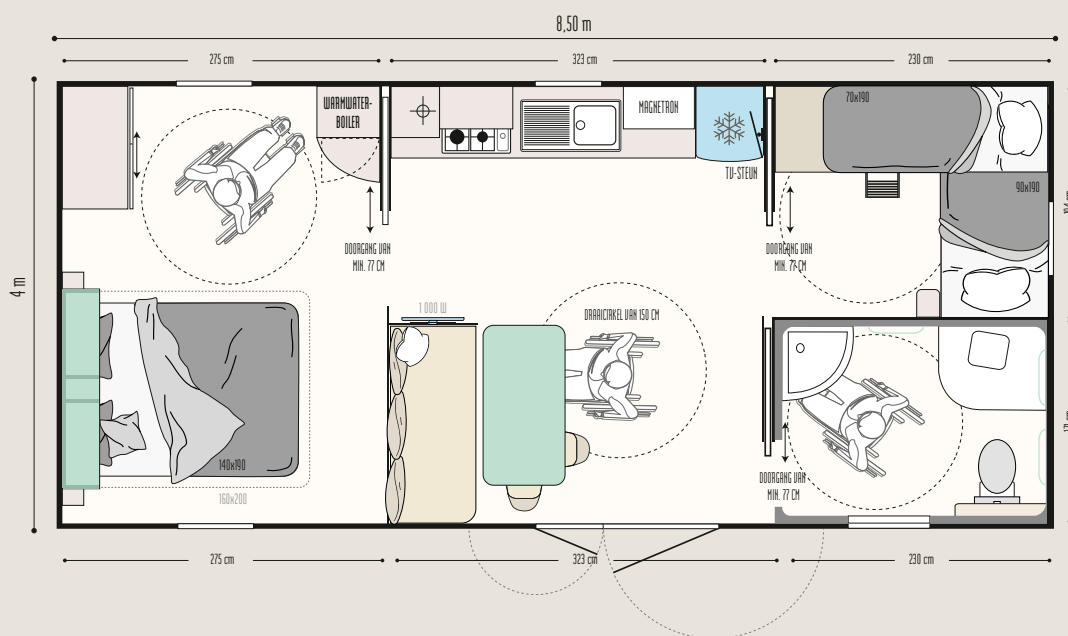

TOEGANKELIJKHEID