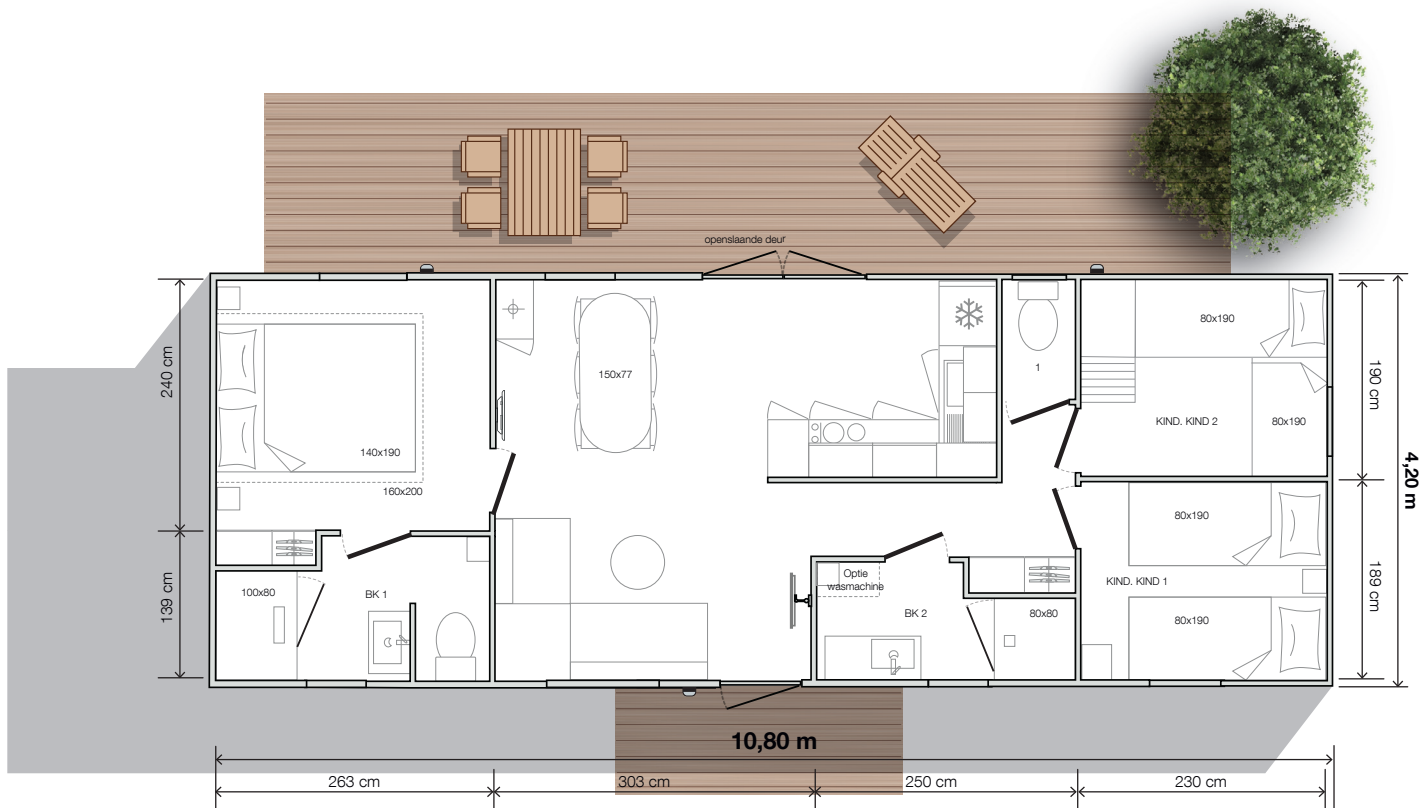

model

1064 3sk 2bk

Tuinzijde

O'HARA

3 Slaapkamers
6 Slaapplaatsen
40 m²oppervlakte
10,80x4,20 m afmetingen*
2,30 m hoogte binnen
3,52 m hoogte buiten

BETOVEREND

Een echt pronkstuk in het O'HARA-gamma, de 1064 3sk 2bk aan de tuinzijde is een showcase van alles waar we van houden: de ruimtelijkheid van de woonkamer, de twee badkamers die integraal deel uitmaken van een premiumaanbod, de gezellige opening naar een prachtige tuin, de keuken die daarop uitkomt via grote openslaande deuren ...

* Totale afmetingen en vloeroppervlak binnen de muren.

model
1064+3sk 2bk
Tuintzijde

Standaarduitrusting

- 1.000 W slimme elektronische radiator met digitale weergave
- Tv-kabels
- Hoge en lage ventilatie
- Hyrdopower geiser
- Hoofdstroomonderbreker
- Matras HR-schuim 35 kg/m³, OEKO TEX-gecertificeerd
- Rookdetector met 10 jaar garantie
- Keukenmeubels op poten met pvc-plinten
- Linoleum voor intensief gebruik, zonder ftalaten
- Koelkast met vriesvak 207 l
- Binnenverlichting 100% LED
- Harsgootsteen
- Hoogwaardige kranen voorzien van doorstroombegrenzers 7 l/min
- Sticker voor milieubewustzijn

Zitruimte / woonkamer

- Ovale tafel 150x77 cm met 6 stoelen
- Bank op poten
- Hangverlichting
- Stopcontact met USB-poort
- Salontafel
- Tv-steun

Niet-contractuele gegevens, de fabrikant behoudt zich het recht voor om zijn producten op elk gewenst moment zonder voorafgaande kennisgeving te wijzigen. Decoratieve artikelen, magnetrons en televisies zijn niet voorzien bij de stacaravans.

Easy Clean badkamer

- Wastafelmeubel met XL ronde spiegel
- Douche 80x80 cm in gedeelde badkamer en douche in mastersuite 100x80 cm met extra platte bak en hoge glazen deur
- Hangende opbergkolom
- Inbouwverlichting in de gemeenschappelijke doucheruimte
- Aanpasbare douchestang
- Raam met matglas
- Haardroger in de badkamer en suite van de ouderslaapkamer
- Wasmachine in de gemeenschappelijke doucheruimte