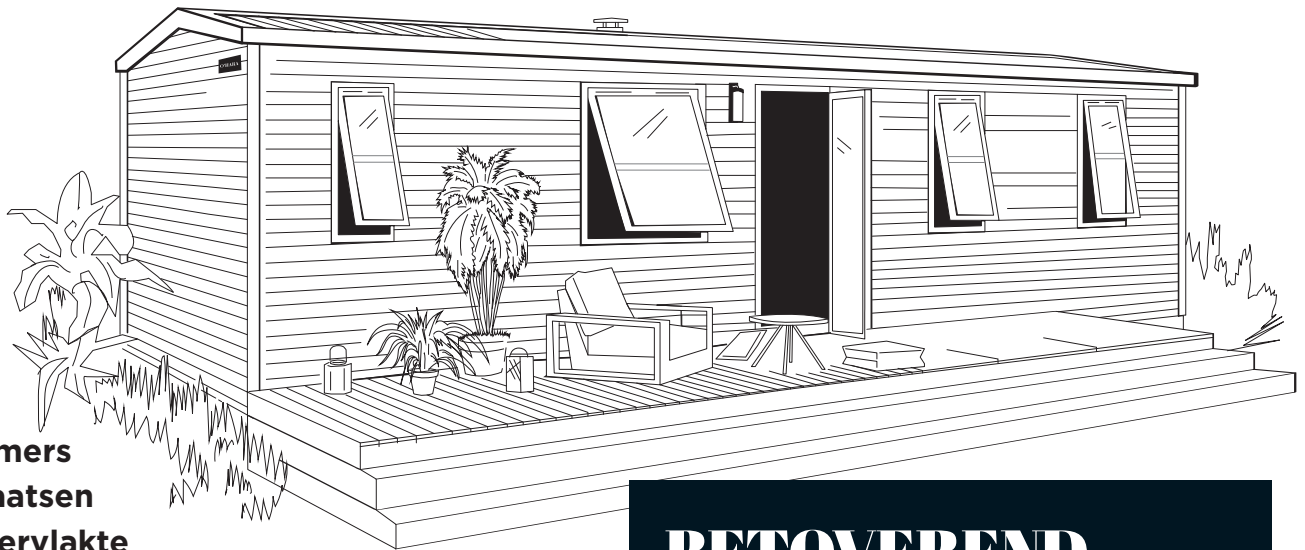

model

1064 3sk 2bk

Tuinzijde

O'HARA

3 Slaapkamers
6 Slaapplaatsen
40 m²oppervlakte
10,80x4,20 m afmetingen*
2,30 m hoogte binnen
3,52 m hoogte buiten

BETOVEREND

Een echt pronkstuk in het O'HARA-gamma, de 1064 3sk 2bk aan de tuinzijde is een showcase van alles waar we van houden: de ruimtelijkheid van de woonkamer, de twee badkamers die integraal deel uitmaken van een premiumaanbod, de gezellige opening naar een prachtige tuin, de keuken die daarop uitkomt via grote openslaande deuren ...

* Totale afmetingen en vloeroppervlak binnen de muren.

model
1064+3sk 2bk
Tuintzijde

Standaarduitrusting

- 1.000 W slimme elektronische radiator met digitale weergave
- Tv-kabels
- Hoge en lage ventilatie
- Hyrdopower geiser
- Hoofdstroomonderbreker
- Matras HR-schuim 35 kg/m³, OEKO TEX-gecertificeerd
- Rookdetector met 10 jaar garantie
- Keukenmeubels op poten met pvc-plinten
- Linoleum voor intensief gebruik, zonder ftalaten
- Koelkast met vriesvak 207 l
- Binnenverlichting 100% LED
- Harsgootsteen
- Hoogwaardige kranen voorzien van doorstroombegrenzers 7 l/min
- Sticker voor milieubewustzijn