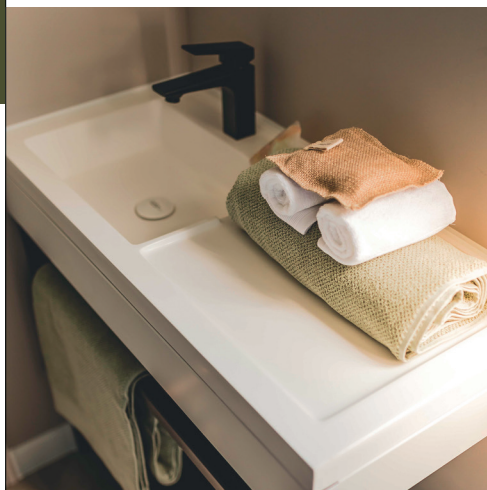

modello
8042cam

Allestimenti di serie

- Convettore elettronico intelligente da 1000W con display digitale
- Cablaggio TV
- Ventilazione superiore e inferiore
- Scaldabagno hydropower
- Interruttore generale
- Materasso in schiuma ad ALTA RESISTENZA da 35 kg/m³, certificato OEKO TEX
- Rilevatore di fumo garantito 10 anni
- Mobili della cucina su piedini con zoccolo in PVC
- Linoleum per ambienti ad alto traffico senza ftalati
- Frigorifero-congelatore 207 l
- Illuminazione 100% a LED
- Lavello in resina
- Rubinetteria di alta qualità certificata ACS con riduttori di flusso 7 l/min.
- Adesivo di sensibilizzazione per l'ambiente

Cucina

- Mobili contenitore alti di grande capacità
- Lavello in resina con miscelatore di design
- Mobili contenitore bassi con maniglie
- Ripiano in metallo laccato
- Cappa incorporata
- Colonna frigorifero-congelatore
- Cassetto con guide ad estrazione totale

Salotto/soggiorno

- Tavolo ovale 130x77 cm con 4 sedie
- Divano su gambe
- Lampada a sospensione
- Presa di corrente con porta USB
- Tavolino
- Braccio porta-TV e ripiano sottostante
- Vetrata fissa (porta finestra opzionale)

Opzioni ideali

- Vetrata apribile
- Camera a soppalco
- Lavamano
- Tenda divisoria
- Diffusore musica connesso
- Scaldasciugamani nel bagno

Dati senza valore contrattuale, il produttore si riserva il diritto di modificare i suoi prodotti in qualsiasi momento senza preavviso. Gli oggetti di decorazione, i microonde e i televisori non sono forniti con le case mobili.

O'HARA

Camera matrimoniale

- Tenda oscurante su tutta la larghezza
- Testiera del letto con comodini e prese integrati
- Lampada a sospensione su entrambi i lati del letto
- Rete 140x190 cm, 18 doghe
- Armadio integrato a tutta altezza con porta scorrevole

Camera per bambini