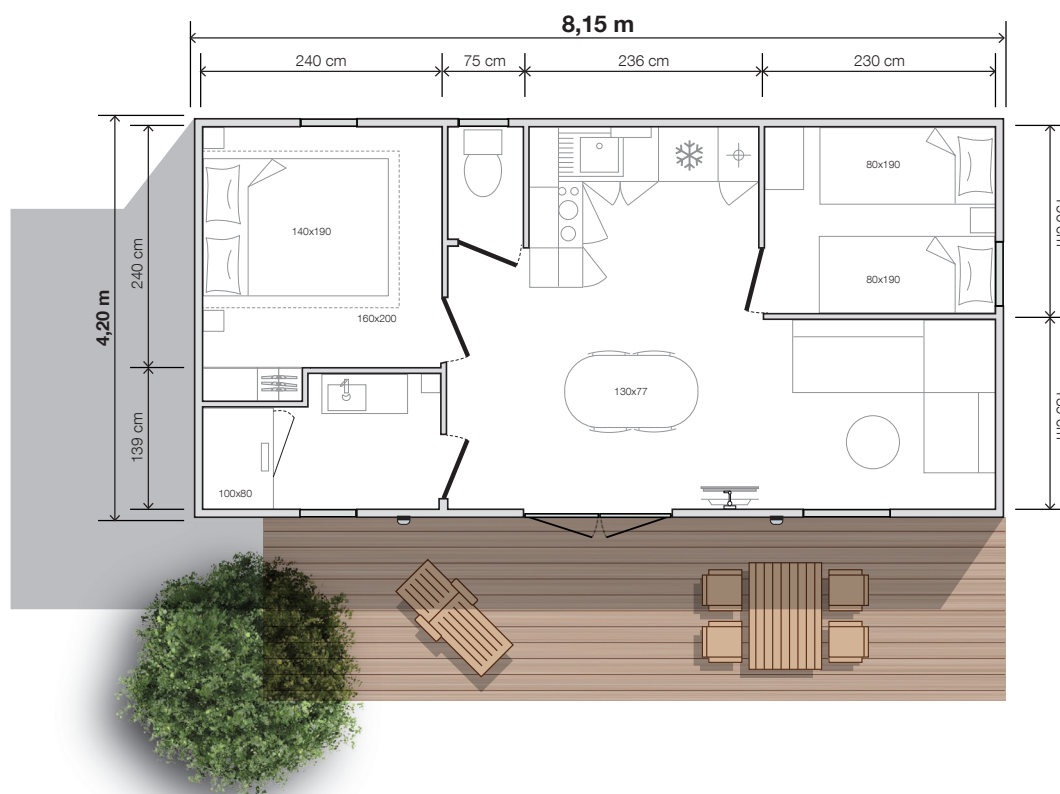

2 camere
4 posti letto
29,90 m² di superficie
8,15x4,20 m dimensioni*
2,30 m altezza int.
3,52 m altezza est.

AUDACE

La configurazione del modello 804 con 2 camere non ha rivali in termini di comfort e circolazione. Il suo punto forte di tendenza è un soggiorno che si affaccia sulla natura circostante, ideale per la contemplazione. Può essere convertita in una 3 camere con le opzioni tenda divisoria e letto aggiuntivo.

* Dimensioni complessive e superficie pavimento interno pareti.