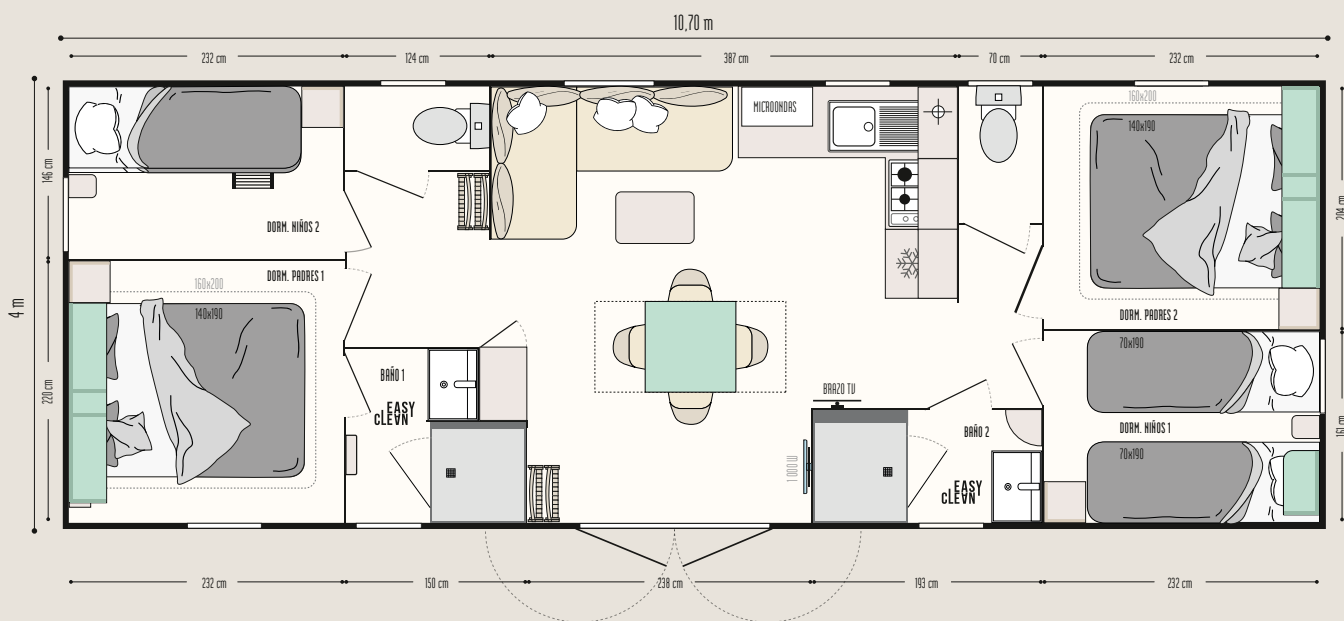

Aqua 4

IRM
IDÉALE RÉSIDENCE MOBILE

UNICA

El modelo
único de
su categoría

PUNTOS FUERTES

- + 4 dormitorios: máxima capacidad de ocupación
- + Suite principal con acceso directo al cuarto de baño privado
- + 2 cuartos de baño Easy Clean

Opciones TOP

Cama de 160 x 200 cm en el dormitorio de los padres y en el segundo dormitorio de adultos.
Espejo en el salón.
Toma de USB en el salón y en los dormitorios.

38,60 m²*

8 plazas

10,70 x 4 m

2 cuartos de baño