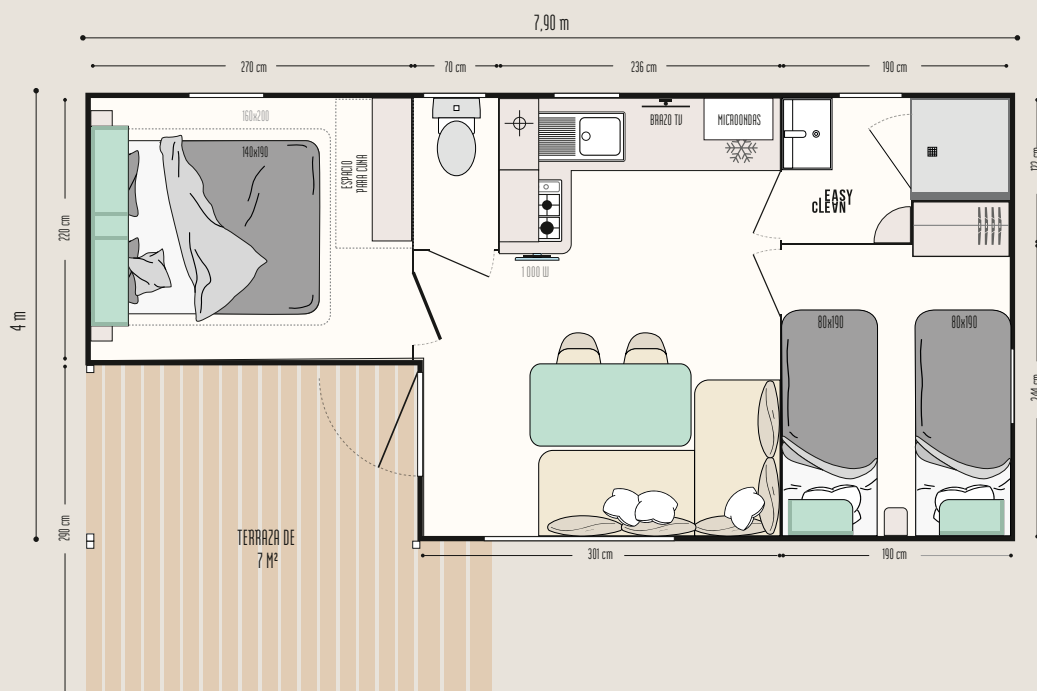

Loggia 2

IRM
IDÉALE RÉSIDENCE MOBILE

ICONICA

Iconica e
inconfundible

PUNTOS FUERTES

- + Preciosa terraza semicubierta con posibilidad de gran extensión
- + La luminosidad a través de la cristalera panorámica del salón
- + Dormitorio de los padres amplio, con espacio para cuna

Opciones TOP

Gran extensión terraza y su cubierta.
Cama de 160 x 200 cm en el dormitorio de los padres sin obstruir la circulación.
Toma de USB en el salón o en los dormitorios.

24,20 m²

4 plazas

7,90 x 4 m

1 cuarto
de baño

Terraza
7 m²