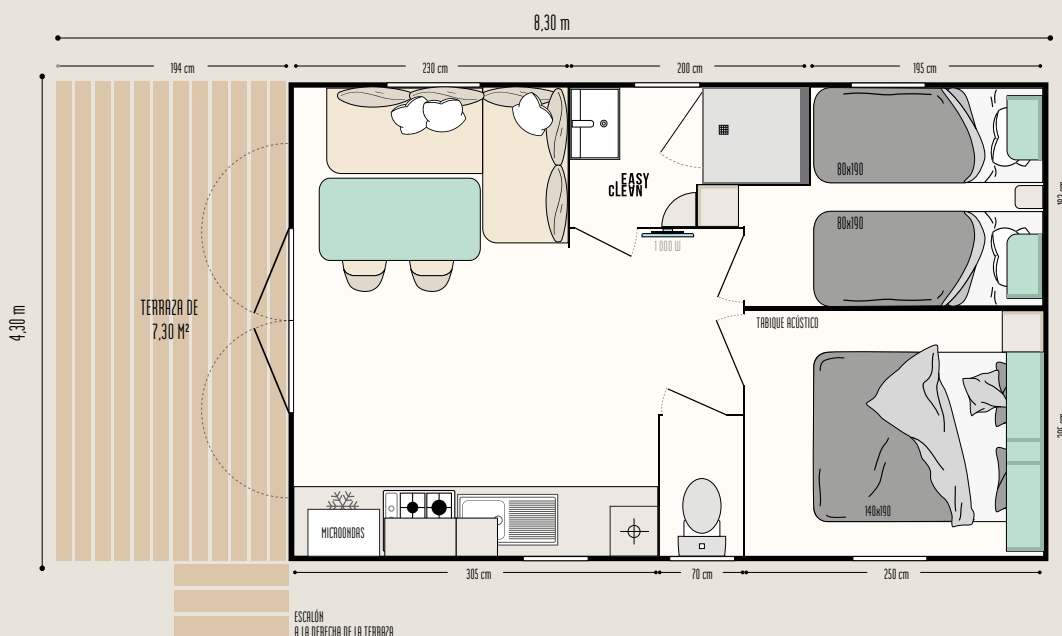

## PUNTOS FUERTES

- + Gran salón de 4,30 m de ancho
- + Tabique de aislamiento acústico entre las 2 habitaciones.
- + Escalón para colocar como se desee: a la izquierda o a la derecha de la terraza

24,70 m<sup>2</sup>\*

4 plazas

8,30 x 4,30 m

1 cuarto de baño

Terraza 7,30 m<sup>2</sup>

### DORMITORIO DE LOS PADRES

- Mueble de almacenamiento abierto en el cabecero de la cama con armario integrado
- Cabecero con luces de lectura ajustables e interruptor integrado
- Dos mesillas de noche apoyadas en el suelo
- Somier de 18 lamas con patas elevadas y colchón de espuma HR 35 kg/m<sup>3</sup>
- Cortina opaca

### CUARTO DE BAÑO y WC

- Cuarto de baño Easy Clean, fácil de limpiar y diseñado para durar
- Plato de ducha liso y suave de 80 x 80 cm con umbral extraplano y puerta alta de cristal Sécurit
- Ventana discreta con vidrio esmerilado para mayor privacidad
- Mueble lavabo suspendido con toallero integrado
- Luz de pared
- Estanterías
- WC con cisterna de doble descarga 3/6 litros y aislamiento acústico reforzado