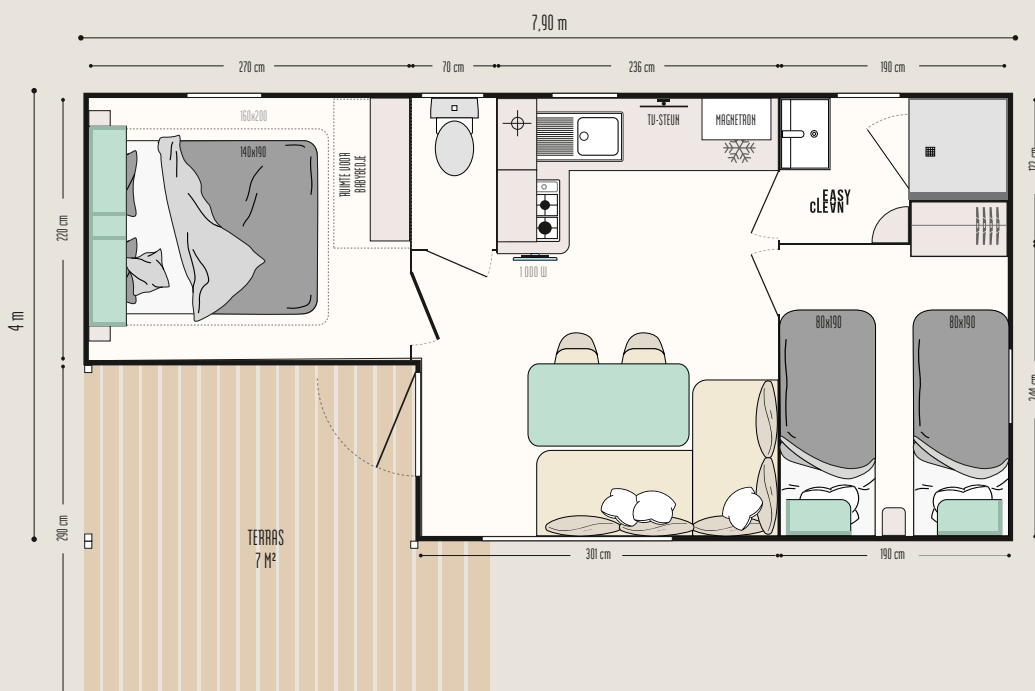

Loggia 2

IRM
IDÉALE RÉSIDENCE MOBILE

Iconisch en
onovertroffen

DE STERKE PUNTEN

- + Mooi half overdekt terras met mogelijkheid tot grote uitbreiding
- + Veel lichtinval door het grote raam in de woonkamer
- + Ouderslaapkamer met plaats voor een babybedje

De TOP opties

Grote uitbreiding van het terras en overdekking.
Bed van 160 x 200 cm in de ouderslaapkamer dat de doorloop niet belemmert.
USB-aansluiting in de woonkamer en de slaapkamers.

24,20 m²	4 slaappleaatsen	7,90 x 4 m	1 badkamer	Terras 7 m²