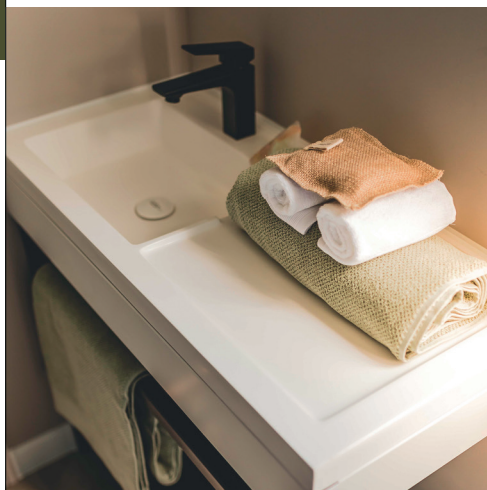

Zitruimte / woonkamer

- Ovale tafel 130x77 cm met 4 stoelen
- Bank op poten
- Hangverlichting
- Stopcontact met USB-poort
- Salontafel
- TV-steun met legplank eronder
- Vaste erker (openslaande deur optioneel)