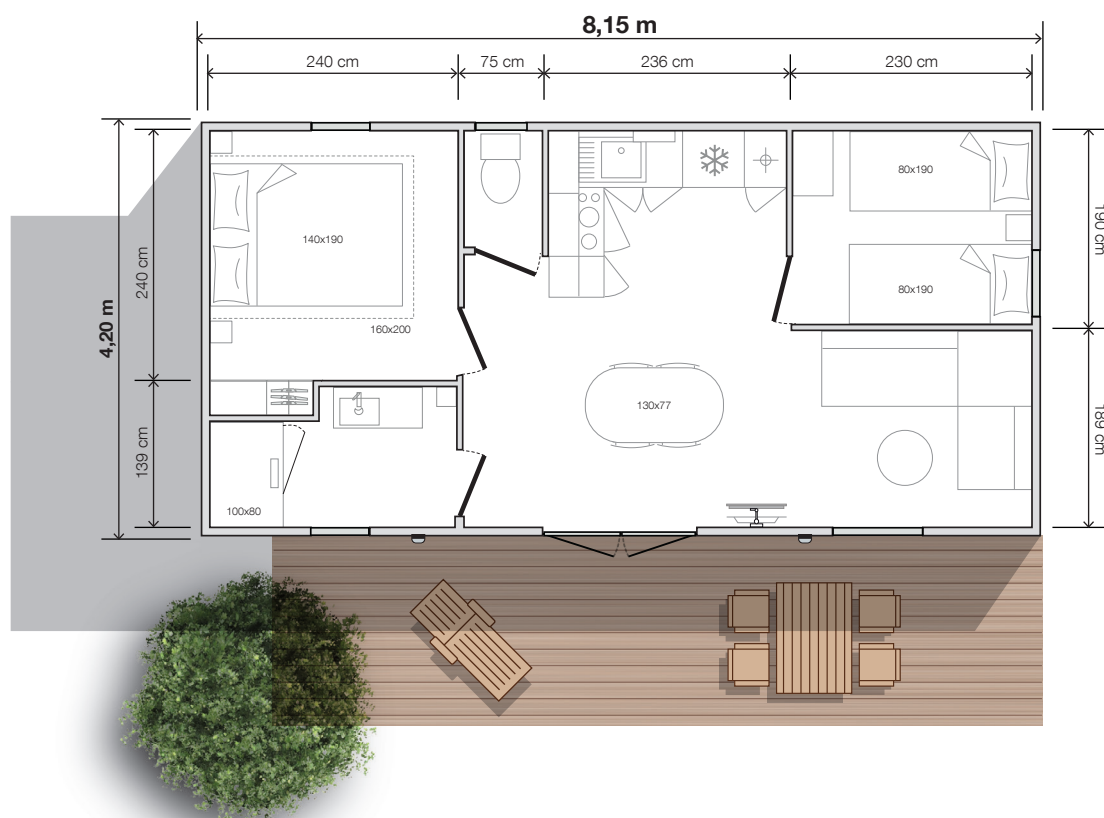

**2 Slaapkamers**  
**4 Slaapplaatsen**  
**29,90 m<sup>2</sup> oppervlakte**  
**8,15x4,20 m afmetingen\***  
**2,30 m hoogte binnen**  
**3,52 m hoogte buiten**

\* Totale afmetingen en vloeroppervlak binnen de muren.

## GEWAAGD

De configuratie van de 804 2sk is ongeëvenaard in termen van comfort en circulatie. De trendy troef is een woonkamer die uitkijkt op de omringende natuur, ideaal voor momenten van bezinning. Kan worden uitgebreid met een 3<sup>e</sup> slaapkamer met het optionele gordijn en extra bed.

## Zitruimte / woonkamer

- Ovale tafel 130x77 cm met 4 stoelen
- Bank op poten
- Hangverlichting
- Stopcontact met USB-poort
- Salontafel
- TV-steun met legplank eronder
- Vaste erker (openslaande deur optioneel)