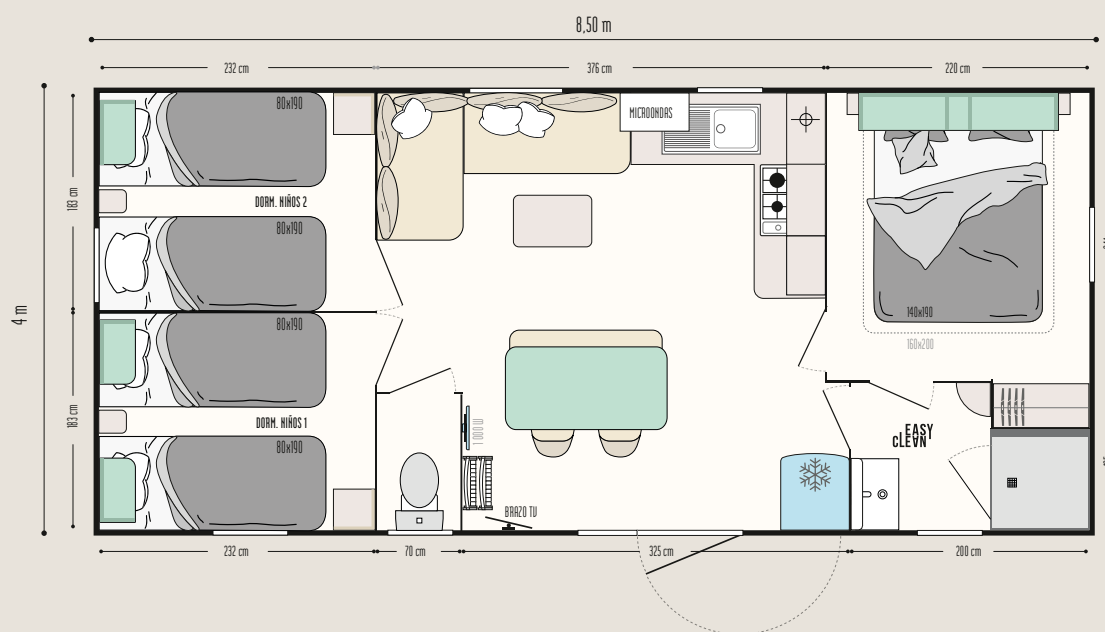

Super Cordélia

IRM
IDÉALE RÉSIDENCE MOBILE

ESPACIO GRANDE

Un modelo
ineludible

PUNTOS FUERTES

- + Impresionante volumen en el salón
- + Áreas separadas de sala de estar, salón y cocina
- + Acceso al cuarto de baño desde la suite principal

Opciones TOP

Estor combinado opaco más mosquitera.
Cama supletoria en el sofá para 2 personas más.
Cama de 160 x 200 cm en el dormitorio de los padres sin obstruir la circulación.

30,50 m²

6 plazas

8,50 x 4 m

1 cuarto
de baño