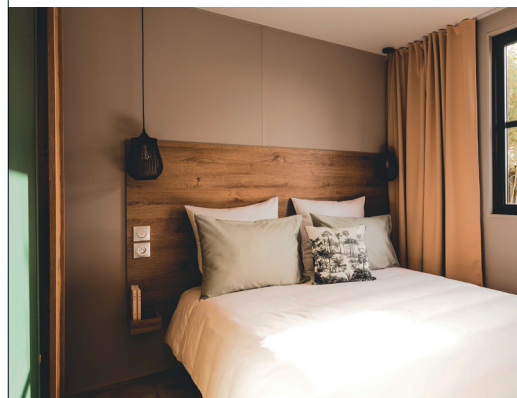

Bagno Easy Clean

- Mobile lavabo con specchio rotondo XL
- Lampada applique
- Colonna contenitore sospesa
- Doccia 100x80 cm con piatto ultrapiatto e porta alta in vetro
- Asta doccia regolabile
- Finestra con vetro satinato
- Asciugacapelli

Opzioni ideali

- Letto 160x200 cm
- Specchio da terra nella camera matrimoniale
- Camera a soppalco
- Diffusore musica connesso

Dati senza valore contrattuale, il produttore si riserva il diritto di modificare i suoi prodotti in qualsiasi momento senza preavviso. Gli oggetti di decorazione, i microonde e i televisori non sono forniti con le case mobili.