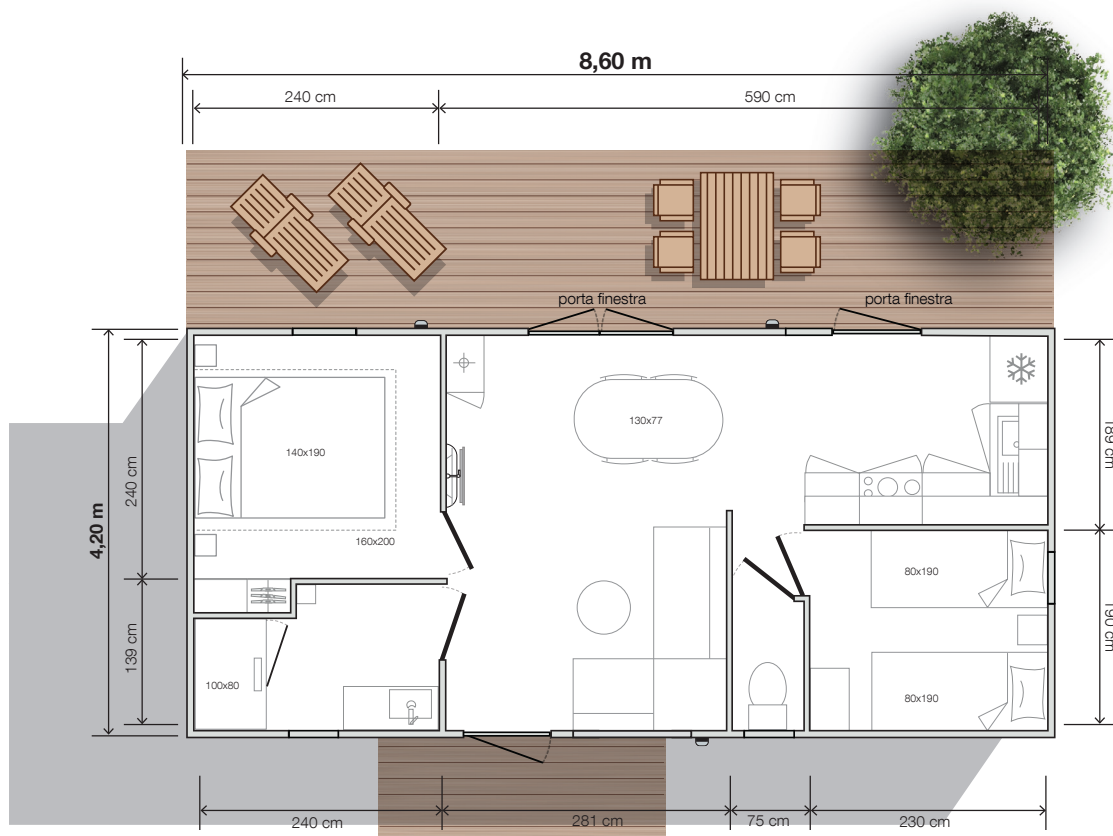

# O'HARA

**2 camere**

**4 posti letto**

**31,60 m<sup>2</sup> di superficie**

**8,60x4,20 m dimensioni\***

**2,30 m altezza int.**

**3,52 m altezza est.**

## AMBIZIOSA

La disposizione della casa mobile 844 con 2 camere "Lato giardino", con la sua cucina che si apre sulla veranda posteriore e il suo bagno EASY CLEAN dotato di doccia 100x80 cm, si propone come uno spazio abitabile di fascia alta! Questo modello invoglia a godersi l'intimità offerta sul retro della casa mobile.

\* Dimensioni complessive e superficie pavimento interno pareti.

modello  
**844+2cam**  
Lato giardino

## Salotto/soggiorno

- Tavolo ovale 130x77 cm con 4 sedie
- Divano su gambe
- Lampada a sospensione
- Presa di corrente con porta USB
- Braccio porta-TV e ripiano sottostante
- Tavolino
- Armadio per lo scaldabagno