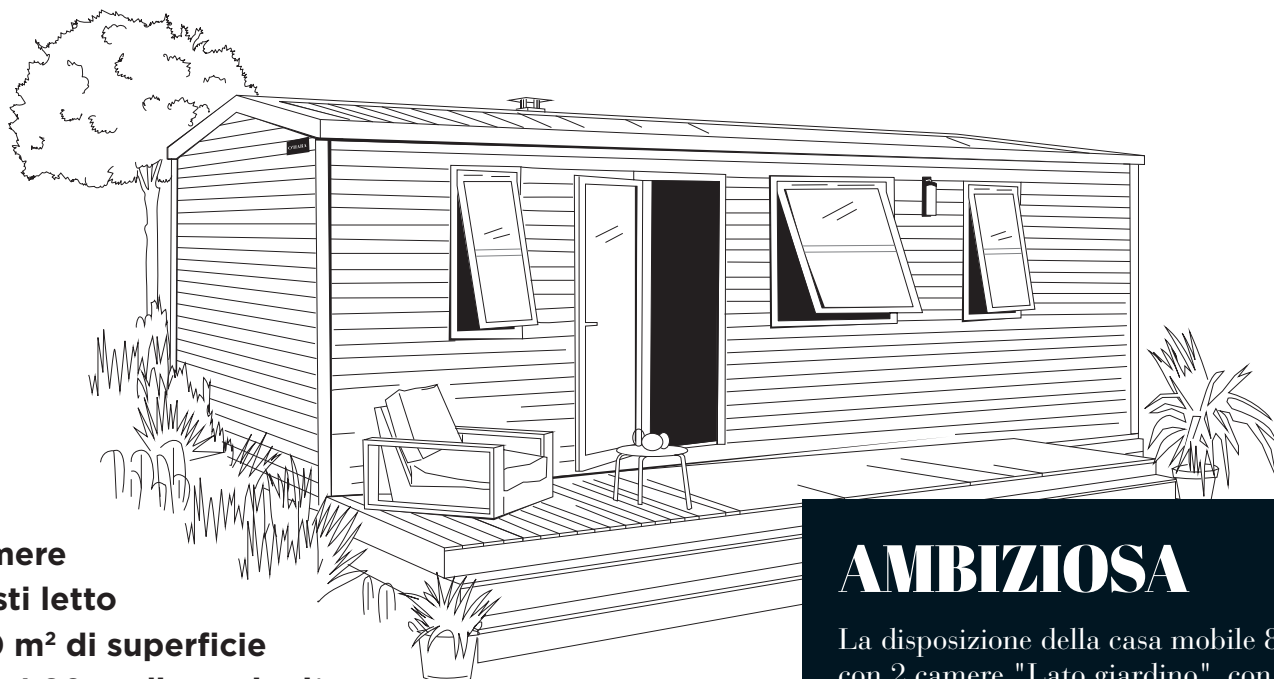

modello

844 2cam

Lato giardino

O'HARA

2 camere

4 posti letto

31,60 m² di superficie

8,60x4,20 m dimensioni*

2,30 m altezza int.

3,52 m altezza est.

AMBIZIOSA

La disposizione della casa mobile 844 con 2 camere "Lato giardino", con la sua cucina che si apre sulla veranda posteriore e il suo bagno EASY CLEAN dotato di doccia 100x80 cm, si propone come uno spazio abitabile di fascia alta! Questo modello invoglia a godersi l'intimità offerta sul retro della casa mobile.

* Dimensioni complessive e superficie pavimento interno pareti.