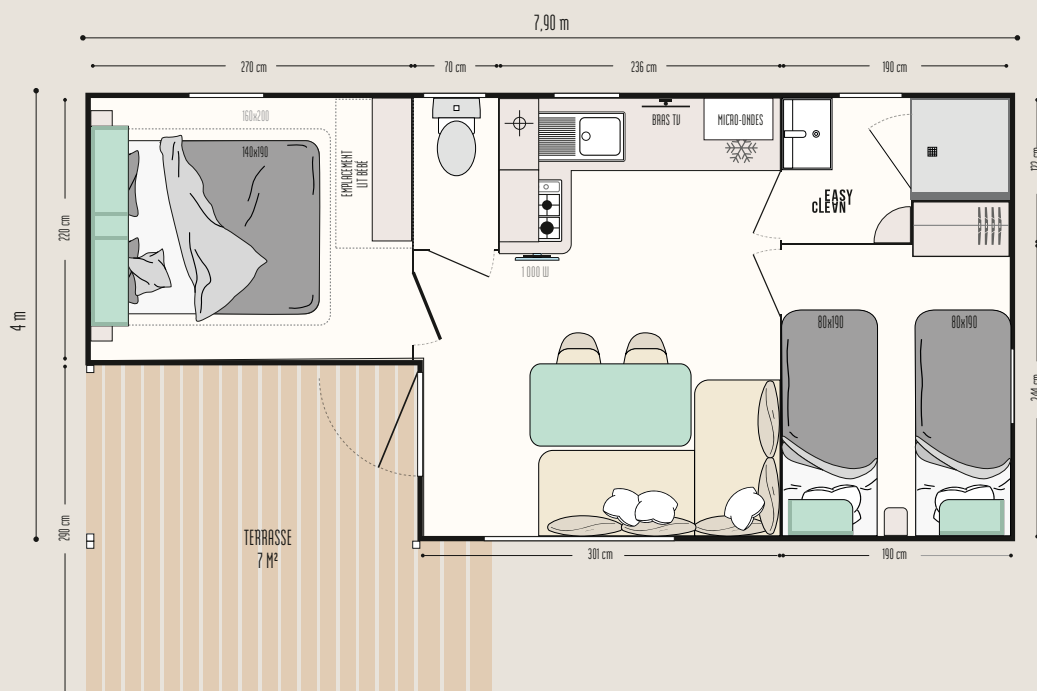

Loggia 2

IRM
IDÉALE RÉSIDENCE MOBILE

ICONIQUE

Iconique et
indétrônable

LES POINTS FORTS

- + Belle terrasse semi-couverte avec possibilité de grande extension
- + Luminosité par la baie panoramique du salon
- + Chambre parents avec emplacement lit bébé

Les TOP options

Grande extension terrasse et sa couverture.
Lit de 160 x 200 cm dans la chambre parents sans entraver la circulation.
Prise USB dans le salon ou les chambres.

24,20 m²	4 couchages	7,90 x 4 m	1 salle d'eau	Terrasse 7 m²