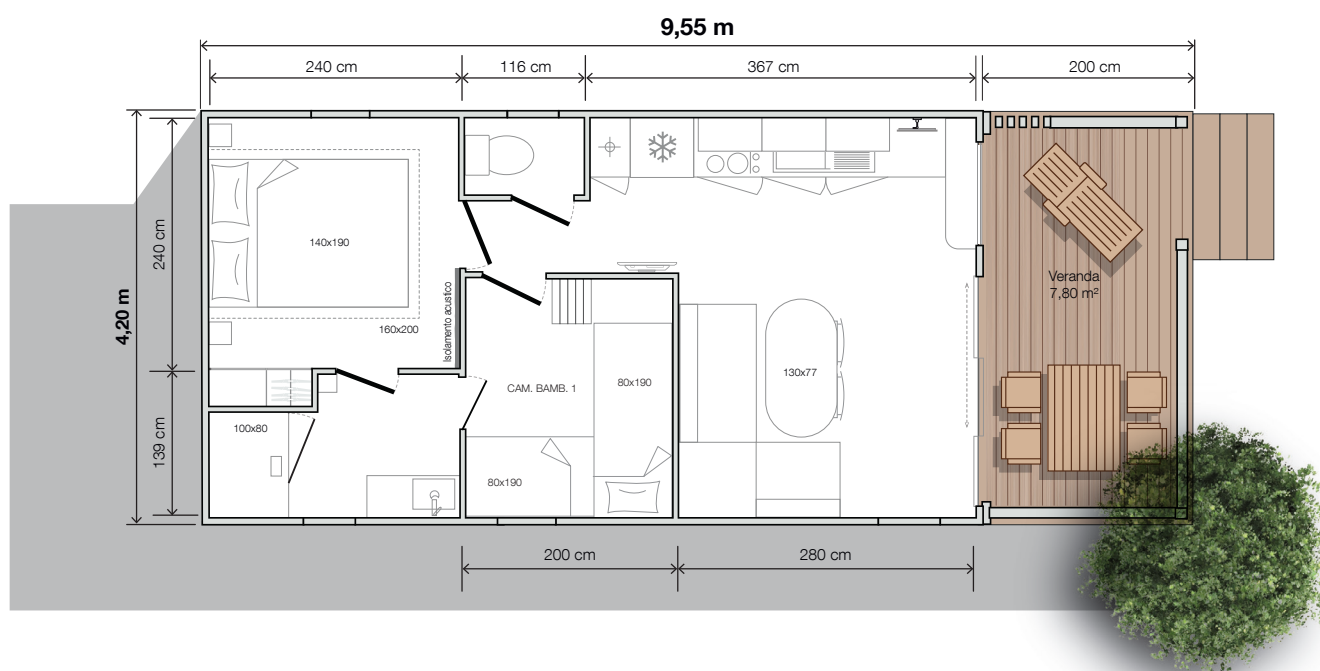

2 camere
4 posti letto
28 m² di superficie
+ 7,80 m² di veranda int.
9,55x4,20 m dimensioni*
2,30 m altezza int.
3,52 m di altezza est.

* Dimensioni complessive e superficie pavimento interno pareti.

CON VISTA!

Nuova distribuzione della zona notte con accesso diretto al bagno da tutte le camere. Il modello "LIVING" può essere utilizzato come uno spazio bar da dedicare a momenti di socialità. Il design esterno è sobrio e si inserirà con eleganza nei tuoi settori Premium con vista!

Camera a soppalco

- Tenda a rullo in tela
- Letto in basso 80x190 cm con luce da lettura, presa e comodino
- Letto in alto 80x190 cm accessibile con scaletta
- Illuminazione del letto a soppalco con faretto da soffitto comandato da un deviatore
- Armadio biancheria sotto il soppalco

Salotto/soggiorno

- Tavolo ovale 130x77 cm con 2 sedie
- Divano su gambe
- Lampada a sospensione
- Presa di corrente con porta USB
- Tenda veneziana sulla vetrata fissa
- Grande specchio sopra il divano