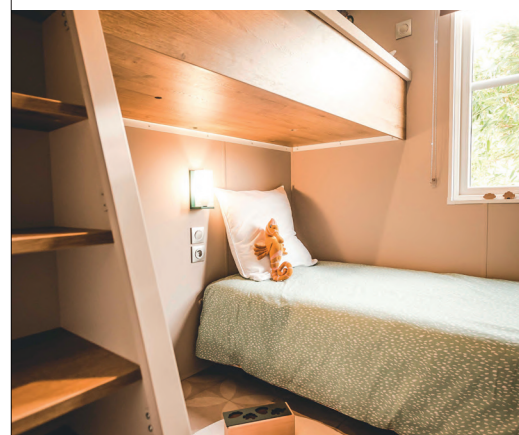

Nuova distribuzione della zona notte con accesso diretto al bagno da tutte le camere. Il modello "LIVING" può essere utilizzato come uno spazio bar da dedicare a momenti di socialità. Il design esterno è sobrio e si inserirà con eleganza nei tuoi settori Premium con vista!

Camera matrimoniale

- Tenda oscurante su tutta la larghezza
- Testiera del letto con comodini e prese integrati
- Lampada a sospensione su entrambi i lati del letto
- Armadio integrato a tutta altezza con porta scorrevole
- Isolamento acustico tra la camera matrimoniale e quella dei bambini

Camera a soppalco

- Tenda a rullo in tela
- Letto in basso 80x190 cm con luce da lettura, presa e comodino
- Letto in alto 80x190 cm accessibile con scaletta
- Illuminazione del letto a soppalco con faretto da soffitto comandato da un deviatore
- Armadio biancheria sotto il soppalco

Bagno Easy Clean

- Con accesso diretto da ogni camera
- Mobile lavabo con specchio rotondo XL
- Lampada applique
- Colonna contenitore sospesa
- Doccia 100x80 cm con piatto ultrapiatto e porta alta in vetro
- Asta doccia regolabile
- Asciugacapelli
- Finestra con vetro satinato