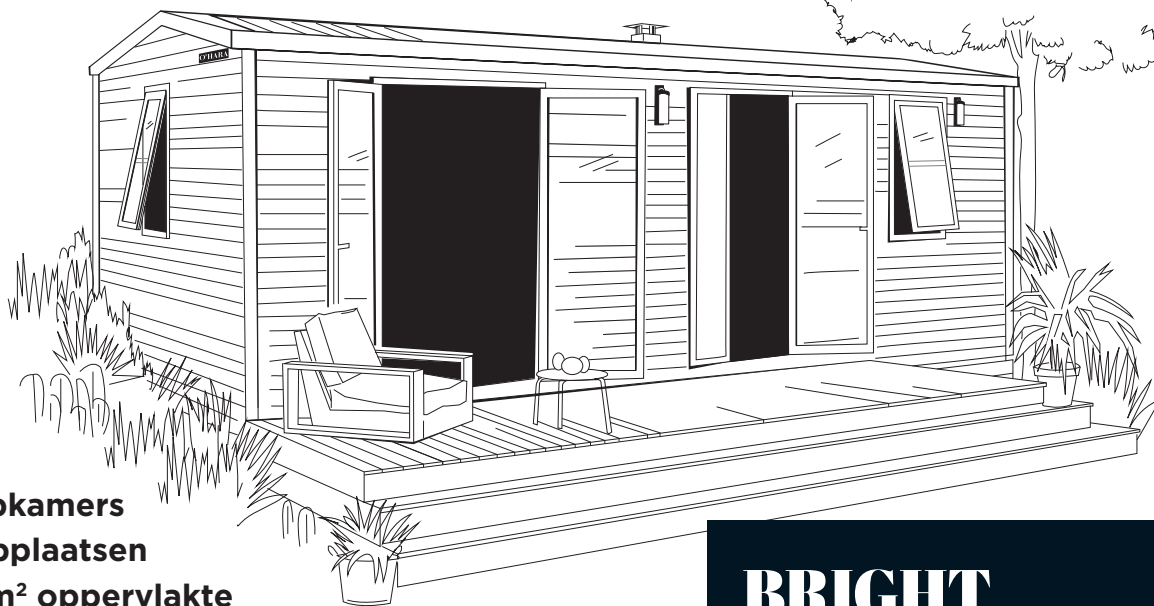

model  
**844 2sk**

**O'HARA**

**2 Slaapkamers**  
**4 Slaapplaatsen**  
**31,60 m<sup>2</sup> oppervlakte**  
**8,60x4,20 m afmetingen\***  
**2,30 m hoogte binnen**  
**3,52 m hoogte buiten**

## BRIGHT

De 844 2sk is ultralicht dankzij de grote glazen pui aan de voorzijde en de open zomerkeuken.

De EASY CLEAN badkamer, uitgerust met een douche van 100x80 cm, is ideaal voor het comfort van de gasten. Door het oppervlak van de 844 2sk aanpasbaar aan elk terrein!