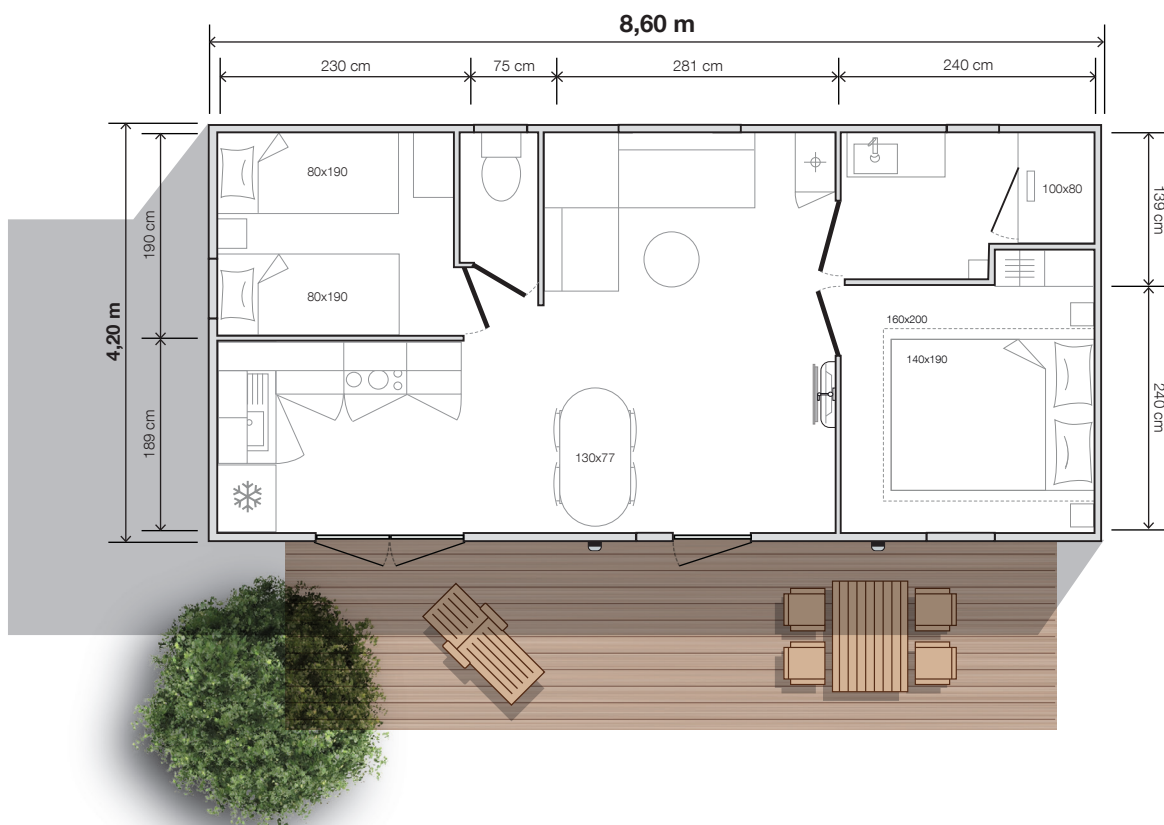

model  
**844 2sk**

**O'HARA**

**2 Slaapkamers**  
**4 Slaapplaatsen**  
**31,60 m<sup>2</sup> oppervlakte**  
**8,60x4,20 m afmetingen\***  
**2,30 m hoogte binnen**  
**3,52 m hoogte buiten**

## BRIGHT

De 844 2sk is ultralicht dankzij de grote glazen pui aan de voorzijde en de open zomerkeuken.

De EASY CLEAN badkamer, uitgerust met een douche van 100x80 cm, is ideaal voor het comfort van de gasten. Door het oppervlak van de 844 2sk aanpasbaar aan elk terrein!

\* Totale afmetingen en vloeroppervlak binnen de muren.

model  
**844+2sk**

## Zitruimte / woonkamer

- Ovale tafel 130x77 cm met 4 stoelen
- Bank op poten
- Hangverlichting
- Stopcontact met USB-poort
- TV-steun met legplank eronder
- Salontafel
- Boilerkast