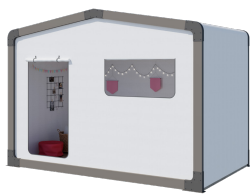

30,50 m²*

6 plazas

8,50 x 4 m

1 cuarto
de baño

3 HABITACIONES

Riviera 3

Nuevas MODUL'HOMES:
funciones, disposición,
¡la elección es suya!

Habitación independiente

Zona de relax

Aparcamiento para bicicletas
o almacenamiento

Vestíbulo, zona de descanso o almacenamiento, dormitorio independiente, las modul'homes puede adaptarse a las mobil-homes tanto a 1 como a 2 aguas. Pueden colocarse en la parte frontal, adosadas o separadas de la mobil-home.

El modelo interior-exterior

COCINA

- Cajón para microondas
- Cacerolero de gran capacidad
- Placa de gas de 4 fuegos, blanca
- Frigorífico/congelador de 2 puertas 204 l, blanco

LA SALA DE ESTAR y EL SALÓN

- Mesa de comedor con bordes redondeados y patas curvadas de metal
- 2 luces colgantes
- Brazo TV
- Sofá esquinero con patas
- 2 sillas interior y exterior negras y 1 banco con estructura metálica
- 2 sillas plegables
- Estantería
- Estor enrollable