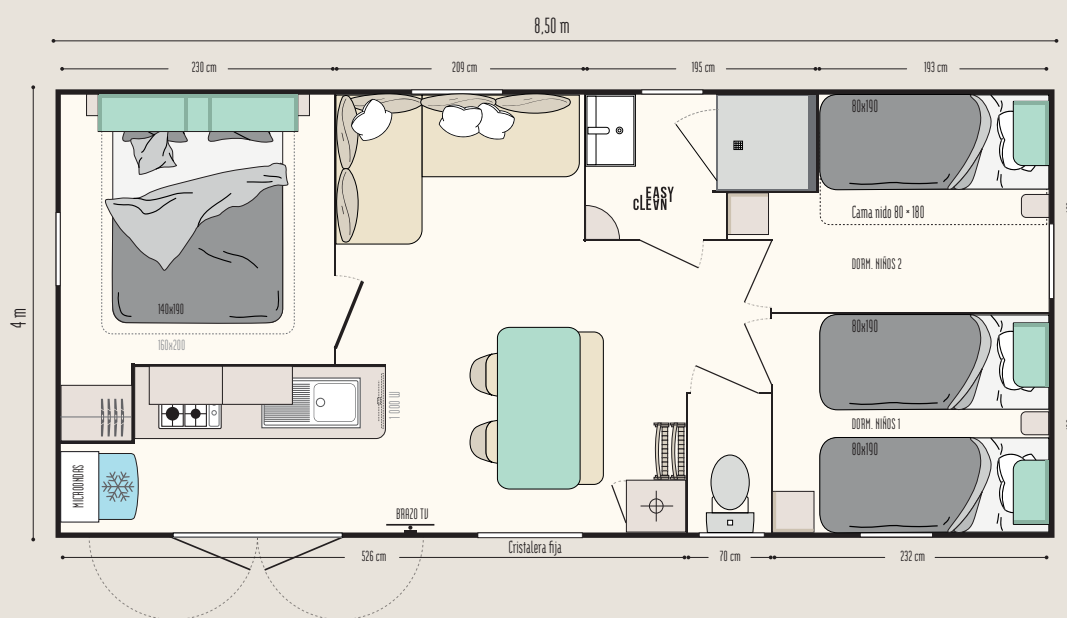

Riviera 3

IRM
IDÉALE RÉSIDENCE MOBILE

Éxito inmediato
entre los
veraneantes

PUNTOS FUERTES

- + Acogedora sala de estar con una gran mesa, sillas y banco
- + Compacto y cómodo
- + Cocina de tipo Riviera con acceso directo a la terraza

Opciones TOP

Cama de 160 x 200 cm en el dormitorio de los padres sin obstruir la circulación.
Cama superior transversal para optimizar la ergonomía.
Puerta en lugar de la cristalera fija en la sala de estar.

30,50 m²*

6 plazas

8,50 x 4 m

1 cuarto
de baño