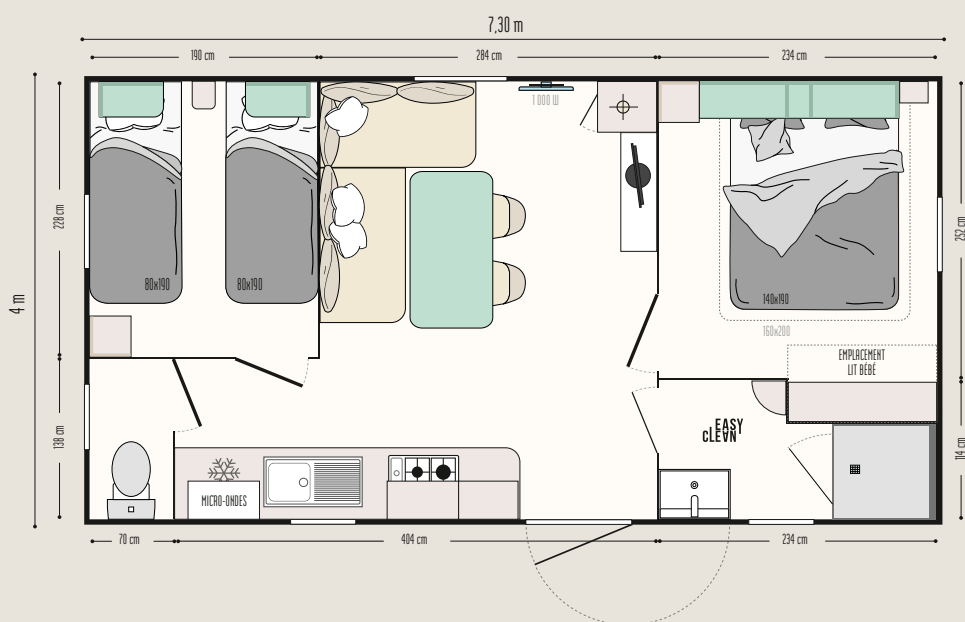

## LES POINTS FORTS

- + Le 26 m<sup>2</sup> incontournable du marché
- + Salon cosy tourné vers son meuble TV
- + Lit 160x200 compatible avec un lit bébé

## Les TOP options

Lit de 160 x 200 cm dans la chambre parentale sans entraver la circulation.  
Lit haut transversal pour plus de place ou plus de couchages.  
Couchage d'appoint dans le canapé pour accueillir 2 personnes de plus.

26,10 m<sup>2</sup>\*

4 couchages

7,30 x 4 m

1 salle d'eau

**Nouveaux MODUL'HOMES :**  
fonctions, implantation,  
à vous de choisir !

Pièce indépendante

Espace de détente

Range-vélos et/ou stockage

### LA SALLE D'EAU & WC

- Salle d'eau Easy Clean facile à nettoyer et conçue pour durer
- Bac de douche 80 x 80 cm au toucher soyeux avec seuil extra plat et porte vitrée grande hauteur en verre Sécurité
- Fenêtre de courtoisie en verre dépoli pour plus d'intimité
- Meuble vasque suspendu avec porte-serviettes intégré
- Luminaire en applique
- Étagères de rangement
- WC avec chasse d'eau double débit 3/6 litres et isolation phonique renforcée