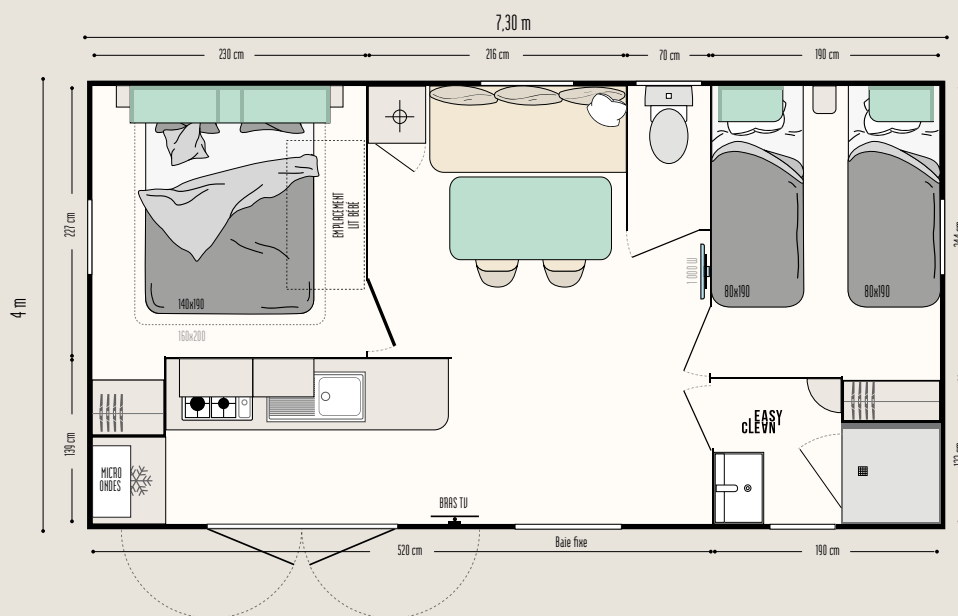

Super Mercure Riviera

IRM
IDÉALE RÉSIDENCE MOBILE

CHATEAUREUX

Le défi d'une
cuisine conviviale
dans un
espace compact

LES POINTS FORTS

- + Les atouts du Super Mercure et ses espaces optimisés pour la famille
- + Le concept Riviera et sa grande cuisine en L ouverte sur la terrasse
- + Large baie de 87 cm côté séjour, optionnable en baie ouvrante

Les TOP options

Sèche-serviettes dans la salle d'eau.
Lit haut transversal pour plus de place ou plus de couchages dans la chambre enfants.
Porte à la place de la baie fixe.

26,10 m²*

4 couchages

7,30 x 4 m

1 salle d'eau