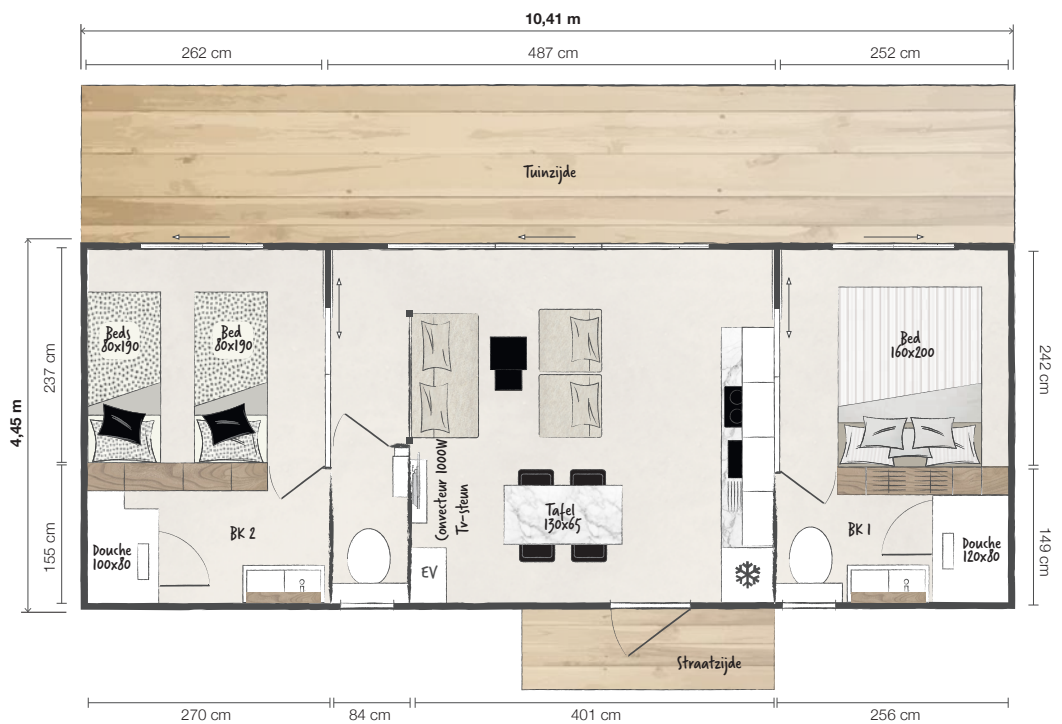

Key West 2 Slaapkamers

CAPACITEIT: 4 personen

OPPERVLAKTE: 40 m²

(vloeroppervlak binnen) berekend volgens de definitie van de UNIVDL

AFMETINGEN: 10,41 x 4,45 m
(buitenmaten)

Dit bijzonder comfortabele model met zijn twee ouder- en kinder-/gastensuites staat garant voor een ongekennde luxe in het segment openluchtaccommodaties. De driedelige schuifpui in de achtergevel tilt deze accommodatie naar een hoger plan door de natuur en de zon op elk moment van de dag in huis te halen.