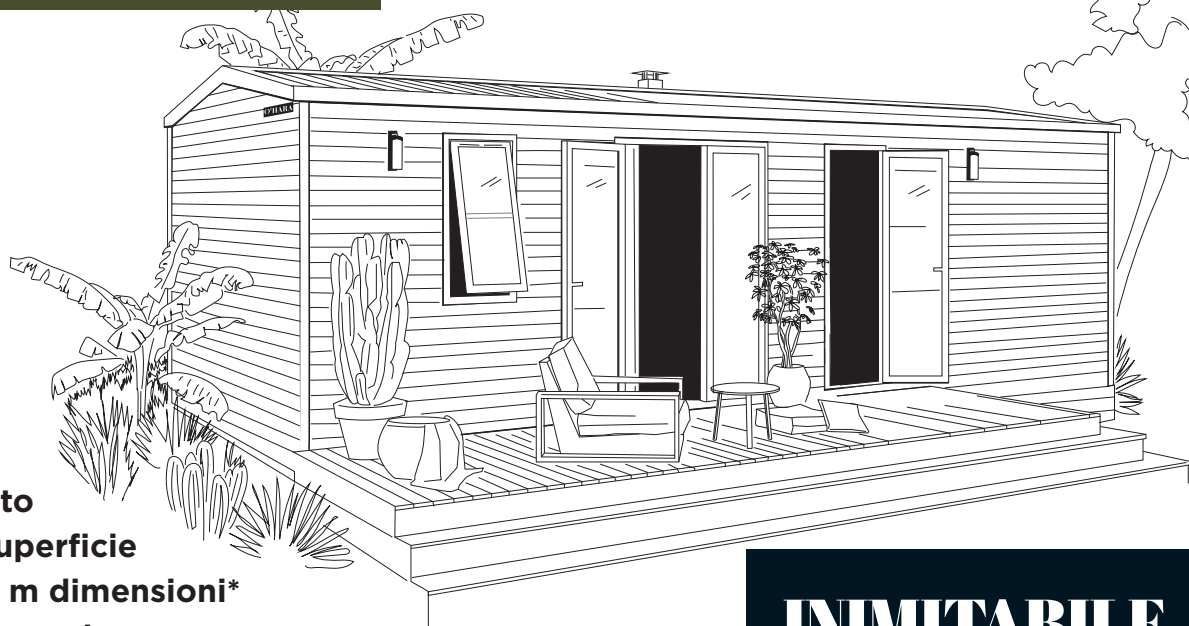

modello  
**884 3cam**

**O'HARA**

**3 camere**  
**6 posti letto**  
**33 m<sup>2</sup> di superficie**  
**8,95x4,20 m dimensioni\***  
**2,30 m altezza int.**  
**3,52 m altezza est.**

\* Dimensioni complessive e superficie pavimento interno pareti.

## INIMITABILE

Il modello 884 è la casa mobile con 3 camere da letto super confortevole e incredibilmente luminosa. È dotata di una cucina lineare con accesso diretto alla veranda. Molto apprezzabile il suo tavolo alto per pranzare o preparare i pasti in allegria.