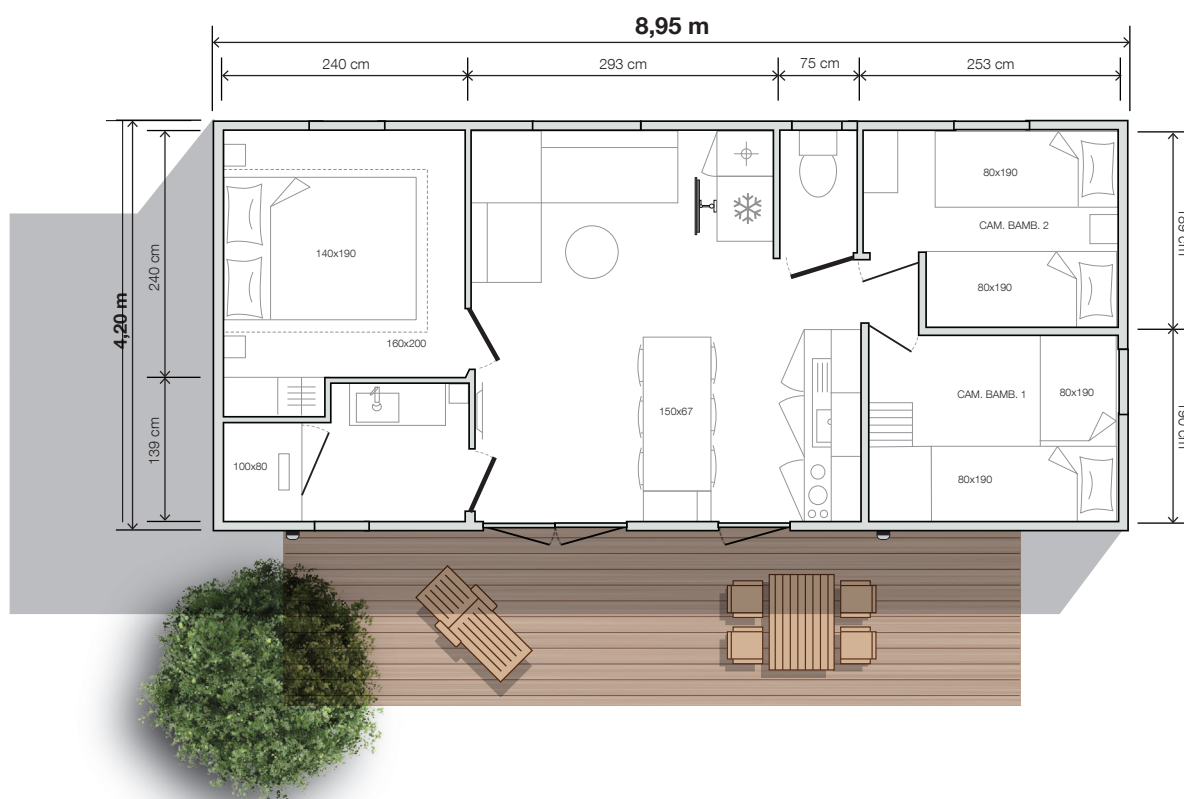

modello  
**884 3cam**

**O'HARA**

**3 camere**  
**6 posti letto**  
**33 m<sup>2</sup> di superficie**  
**8,95x4,20 m dimensioni\***  
**2,30 m altezza int.**  
**3,52 m altezza est.**

\* Dimensioni complessive e superficie pavimento interno pareti.

## INIMITABILE

Il modello 884 è la casa mobile con 3 camere da letto super confortevole e incredibilmente luminosa. È dotata di una cucina lineare con accesso diretto alla veranda. Molto apprezzabile il suo tavolo alto per pranzare o preparare i pasti in allegria.

## Salotto/soggiorno

- Tavolo alto 150x67 cm con 6 sgabelli
- Divano su gambe
- Lampada a sospensione
- Presa di corrente con porta USB
- Tavolino
- Braccio porta-TV

## Camera dei bambini "classica"

- Tenda a rullo in tela
- Colonna contenitore con cesto integrato
- Reti 80x190 cm, 18 doghe
- Comodino in appoggio con luce da lettura