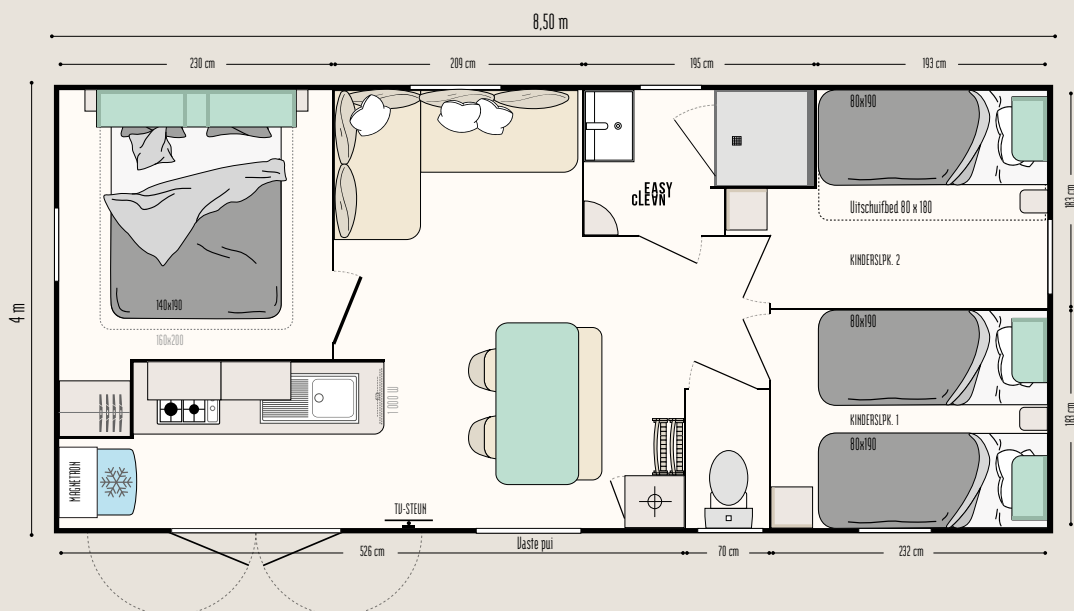

VOLTOP LEEFRUIMTE