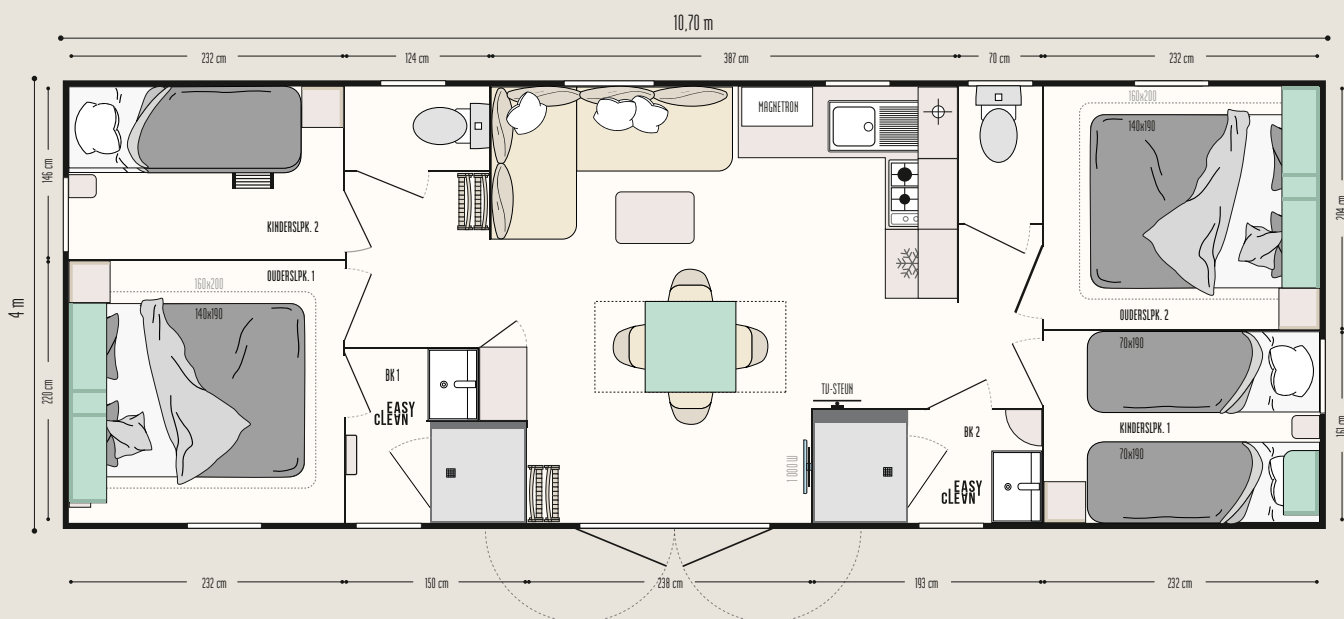

Aqua 4

IRM
IDÉALE RÉSIDENCE MOBILE

De enige in
zijn categorie

UNIEK

DE STERKE PUNTEN

- + 4 slaapkamers: maximale bezettingscapaciteit
- + Oudersuite met directe toegang tot de privébadkamer
- + 2 Easy Clean badkamers

De TOP opties

Bed 160 x 200 cm in de ouder slaapkamer en in de 2e slaapkamer voor volwassenen.
Spiegel in de woonkamer.
USB-aansluiting in de woonkamer en de slaapkamers.

38,60 m²*

8 slaappleaatsen

10,70 x 4 m

2 badkamers