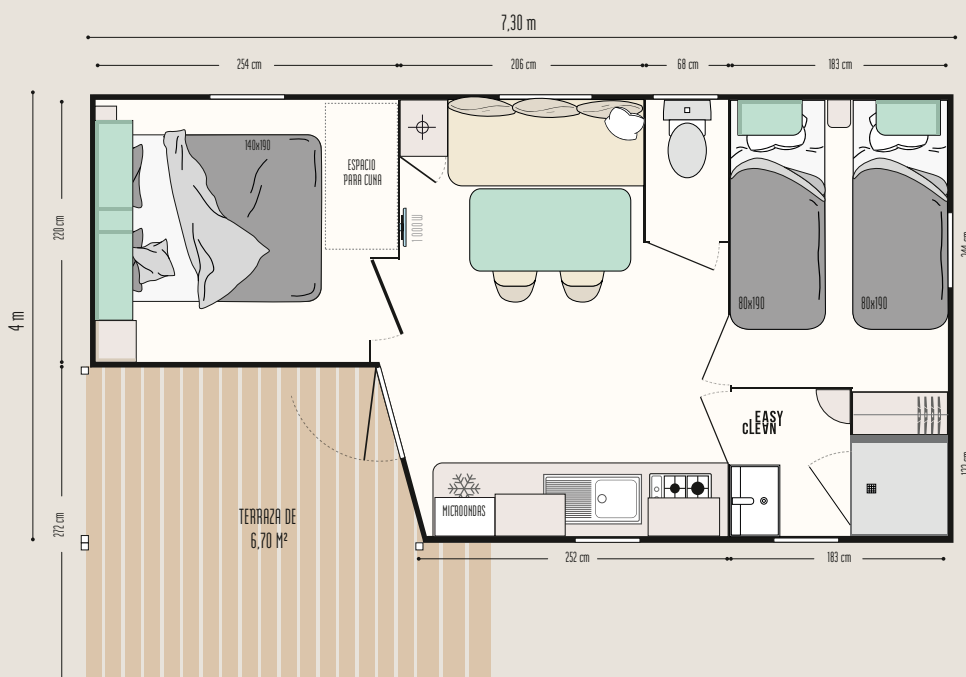

PUNTOS FUERTES

- + Compra optimizada: 2 en 1 (mobil-home + terraza integrada)
- + Terraza reversible
- + Puede acomodar una cuna en el dormitorio de los padres

Opciones TOP

Cubierta de terraza.
Cama superior transversal para disponer de más espacio o de plazas adicionales.
Cama supletoria en el sofá.

22,50 m²

4 plazas

7,30 x 4 m

1 cuarto de baño

Terraza 6,70 m²