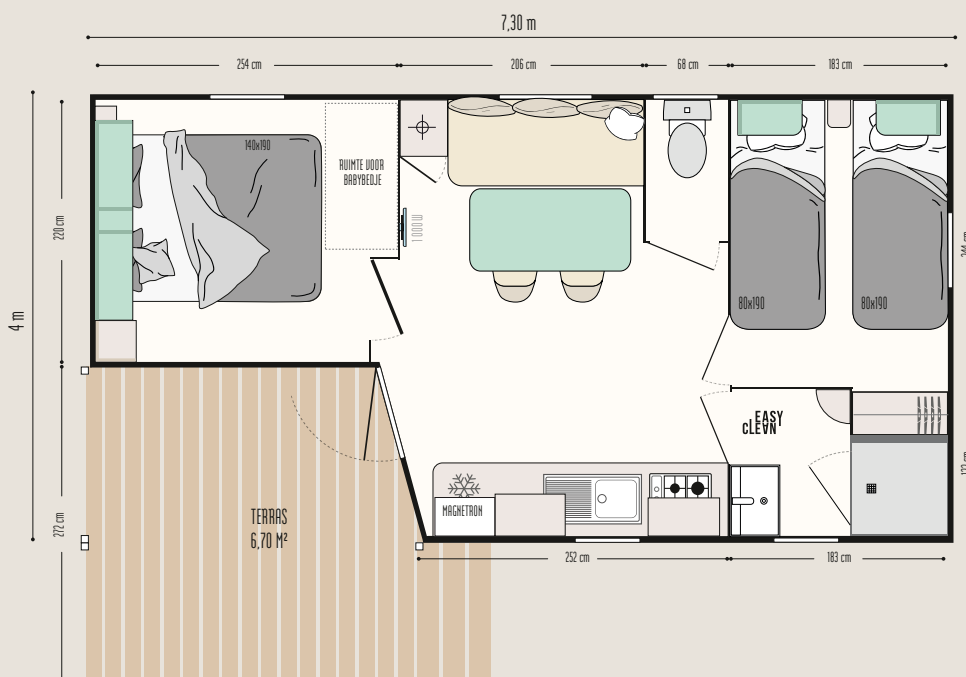

Loggia Compact

IRM
IDÉALE RÉSIDENCE MOBILE

De uitdaging: een compact model met geïntegreerd terras

Afgebeeld model met optie metalen balustrade en doek

DE STERKE PUNTEN

- + Slimme aankoop: 2 in 1 (stacaravan + geïntegreerd terras)
- + Omkeerbaar terras
- + Plaats voor een babybedje in de ouderslaapkamer

De TOP opties

Overdekking van het terras.
Hoog bed overdwars voor meer ruimte of meer slaapplaatsen.
Extra slaapplaats op de zitbank.

22,50 m ² *	4 slaapplaatsen	7,30 x 4 m	1 badkamer	Terras 6,70 m ²

2 SLAAPKAMERS

Loggia Compact

Nieuwe MODUL'HOMES:
functie, plaatsing,
aan u de keuze!

Aparte ruimte

Relaxruimte

Fietsenstalling en/of opslag

Doorportaal, relax- of opslagruimte, aparte slaapkamer: de modul'homes kunnen zowel met stacaravans met een dak met 1 hellend vlak als 2 hellende vlakken worden gecombineerd. Ze kunnen ervoor, als voorportaal, of los van de stacaravan worden geplaatst.

DE BADKAMER & WC

- Easy Clean-badkamer, gemakkelijk te reinigen en gemaakt om lang mee te gaan
- Douchebak 80 x 80 cm met zijdezacht oppervlak, extra lage drempel en hoge deur van veiligheidsglas
- Raam van matglas voor meer privacy
- Hangend wastafelmeubel met geïntegreerde handdoekhouder
- Muur licht
- Opbergplanken
- Wc met spoelkeuzeknop 3/6 liter en verbeterde geluidsisolatie