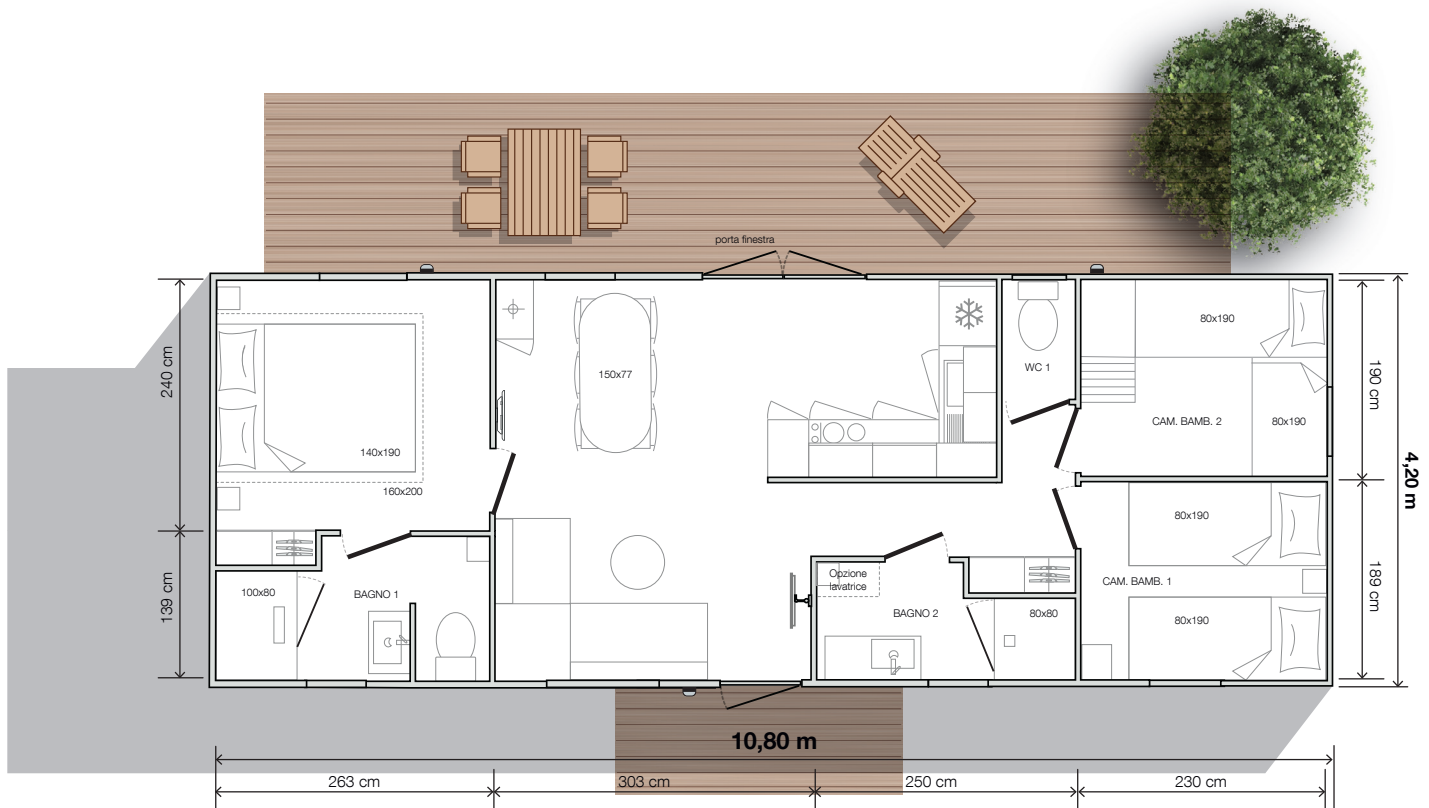

modello

1064 3cam 2bag

Lato giardino

O'HARA

3 camere
6 posti letto
40 m² di superficie
10,80x4,20 m dimensioni*
2,30 m altezza int.
3,52 m altezza est.

INCANTEVOLE

Vero fiore all'occhiello della gamma O'HARA, la 1064 con 3 camere e 2 bagni lato giardino racchiude tutto quello che si desidera da una casa mobile: la spaziosità del soggiorno, i due bagni che non possono mancare in un'offerta Premium, la privacy dell'apertura su un meraviglioso giardino, la cucina che vi si affaccia con grandi aperture...

* Dimensioni complessive e superficie pavimento interno pareti.