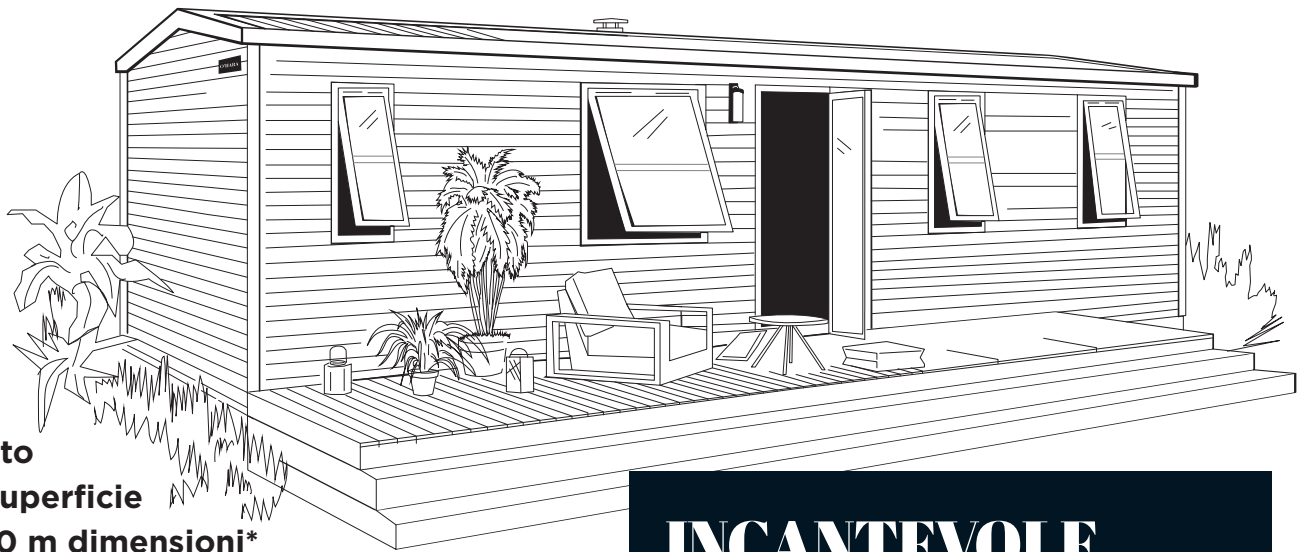

modello

1064 3cam 2bag

Lato giardino

O'HARA

3 camere
6 posti letto
40 m² di superficie
10,80x4,20 m dimensioni*
2,30 m altezza int.
3,52 m altezza est.

INCANTEVOLE

Vero fiore all'occhiello della gamma O'HARA, la 1064 con 3 camere e 2 bagni lato giardino racchiude tutto quello che si desidera da una casa mobile: la spaziosità del soggiorno, i due bagni che non possono mancare in un'offerta Premium, la privacy dell'apertura su un meraviglioso giardino, la cucina che vi si affaccia con grandi aperture...

* Dimensioni complessive e superficie pavimento interno pareti.

modello

1064+3cam 2bag

Lato giardino

Allestimenti di serie

- Convettore elettronico intelligente da 1000 con display digitale
- Cablaggio TV
- Ventilazione superiore e inferiore
- Scaldabagno hydropower
- Interruttore generale
- Materasso in schiuma ad alta resistenza da 35 kg/m³, certificato OEKO TEX
- Rilevatore di fumo garantito 10 anni
- Mobili della cucina su piedini con zoccolo in PVC
- Linoleum per ambienti ad alto traffico senza ftalati
- Frigorifero-congelatore 207 l
- Illuminazione 100% a LED
- Lavello in resina
- Rubinetteria di alta qualità certificata ACS con riduttori di flusso 7 l/min.
- Adesivo di sensibilizzazione per l'ambiente

Camera dei bambini "classica"

- Tenda a rullo in tela
- Colonna contenitore con cesto integrato
- Reti 80x190 cm, 18 doghe
- Comodino in appoggio con luce da lettura

Camera a soppalco

- Tenda a rullo in tela
- Letto in basso 80x190 cm, comodino e luce da lettura
- Letto in alto 80x190 cm con scaletta
- Faretto da soffitto