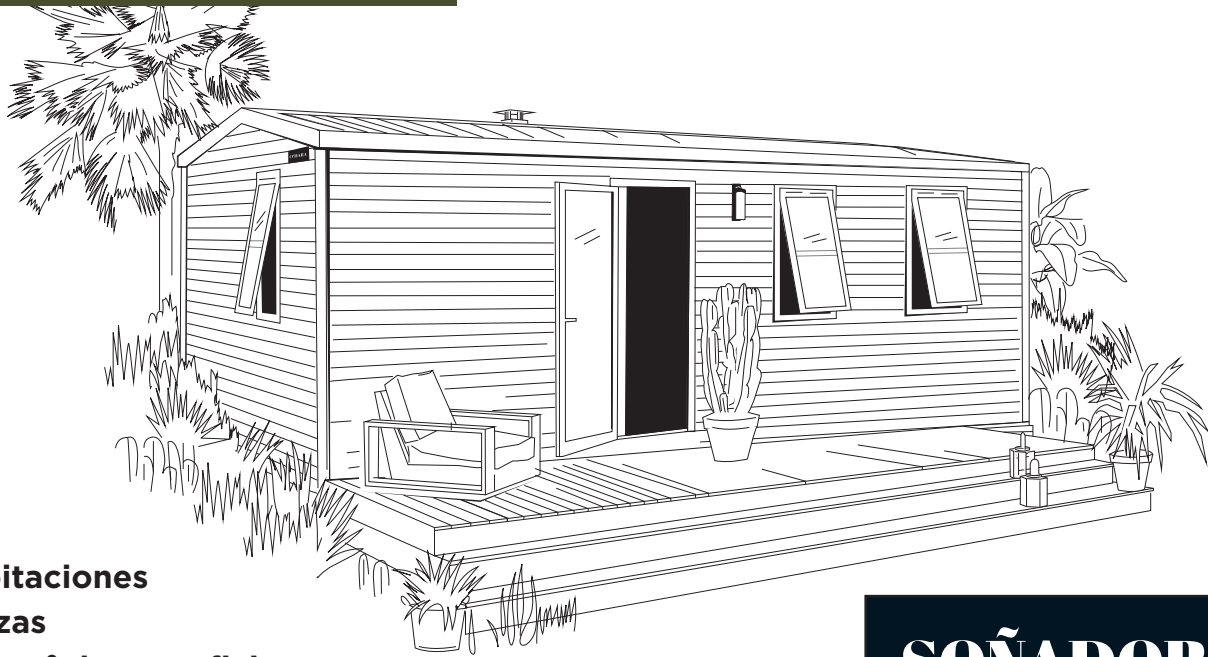

modelo

804 2hab

Zona de jardín

O'HARA

2 habitaciones

4 plazas

29,90 m² de superficie

Dimensiones de 8,15 x 4,20 m*

2,30 m de altura int.

3,52 m de altura ext.

* Dimensiones totales y superficie del suelo interior paredes.

SOÑADOR

804 2CH, el modelo de dos dormitorios más compacto de la gama, se abre al jardín. Un concepto creado por O'Hara en 2020, en este modelo la zona de estar se abre casi por completo al jardín. Nos encanta que el salón se convierta en un dormitorio más.

BIO HABITAT

modelo
804 2hab
Zona de jardín

Cocina con opción de frigorífico-congelador plateado

Equipamientos de serie

- Convector electrónico inteligente de 1000W con pantalla digital
- Cable TV
- Ventilación alta y baja
- Calentador de agua Hydropower
- Disyuntor general
- Colchón de espuma HR 35 kg/m³, con etiqueta OEKO TEX
- Detector de humo con garantía de 10 años
- Mobiliario de cocina con patas y zócalos de PVC
- Linóleo de alta resistencia sin ftalatos
- Frigorífico congelador de 207 l
- Iluminación 100 % LED
- Fregadero de resina
- Grifería de gama alta con certificación ACS y limitadores de caudal de 7 l/min
- Pegatina de concienciación ecológica

Salón/sala de estar

- Mesa ovalada de 130 x 77 cm con 4 sillas
- Sofá con patas
- Lámpara colgante
- Toma de corriente con puerto USB
- Mesa de centro
- Brazo de TV y estante
- Puerta-ventana que da acceso directo a la terraza