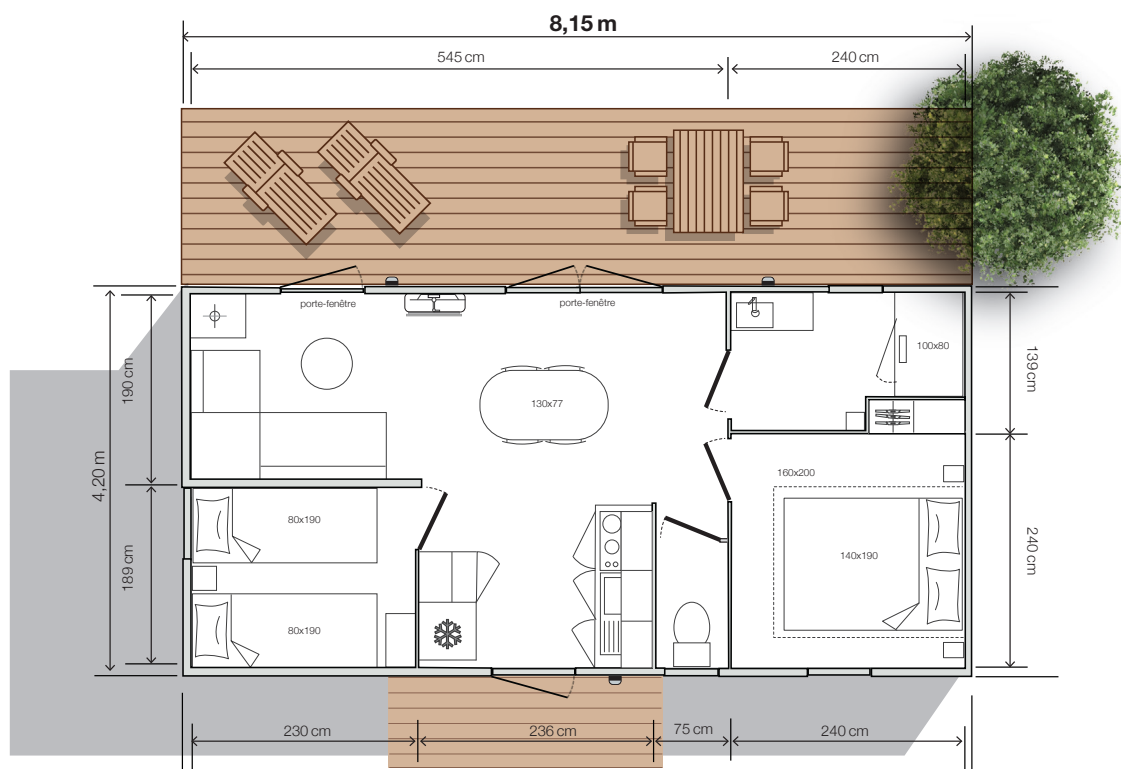

modelo

804 2hab

Zona de jardín

O'HARA

2 habitaciones

4 plazas

29,90 m² de superficie

Dimensiones de 8,15 x 4,20 m*

2,30 m de altura int.

3,52 m de altura ext.

* Dimensiones totales y superficie del suelo interior paredes.

SOÑADOR

804 2CH, el modelo de dos dormitorios más compacto de la gama, se abre al jardín. Un concepto creado por O'Hara en 2020, en este modelo la zona de estar se abre casi por completo al jardín. Nos encanta que el salón se convierta en un dormitorio más.

Salón/sala de estar

- Mesa ovalada de 130 x 77 cm con 4 sillas
- Sofá con patas
- Lámpara colgante
- Toma de corriente con puerto USB
- Mesa de centro
- Brazo de TV y estante
- Puerta-ventana que da acceso directo a la terraza

O'HARA

Dormitorio de matrimonio

- Cortina opaca en todo el ancho
- Cabecero de la cama con mesillas y enchufes integrados
- Lámpara colgante a ambos lados de la cama
- Somier de 140 x 190 cm, 18 láminas
- Armario integrado de suelo a techo con puerta corredera