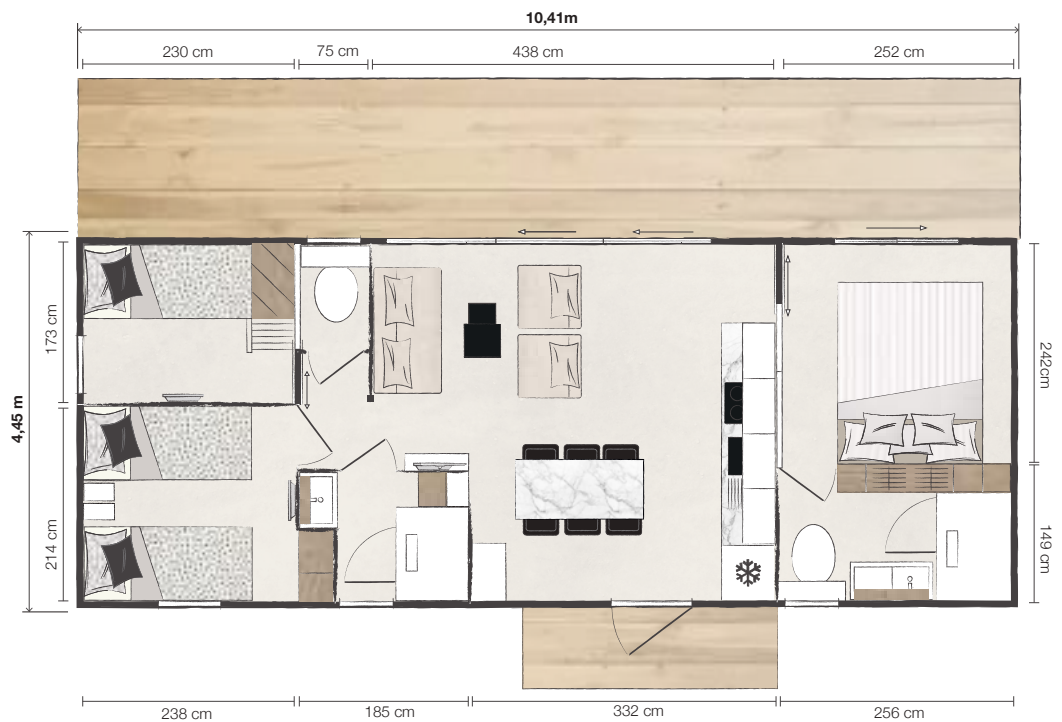

Key West

3 Slaapkamers

CAPACITEIT: 6 personen

OPPERVLAKTE: 40 m²
(vloeroppervlak binnen) berekend volgens de definitie van de UNIVDL

AFMETINGEN: 10,41 x 4,45 m
(buitenmaten)

Een oase van rust voor grote groepen die graag samenzijn, maar ook ieder hun eigen plekje willen hebben. De ouder- en kinder-/gastensuites zijn slim ingedeeld om privacy te garanderen. Vanuit de master suite is er directe toegang tot het terras via de dubbele erker, zodat u kunt vertrekken zonder de woonkamer te hoeven doorkruisen.