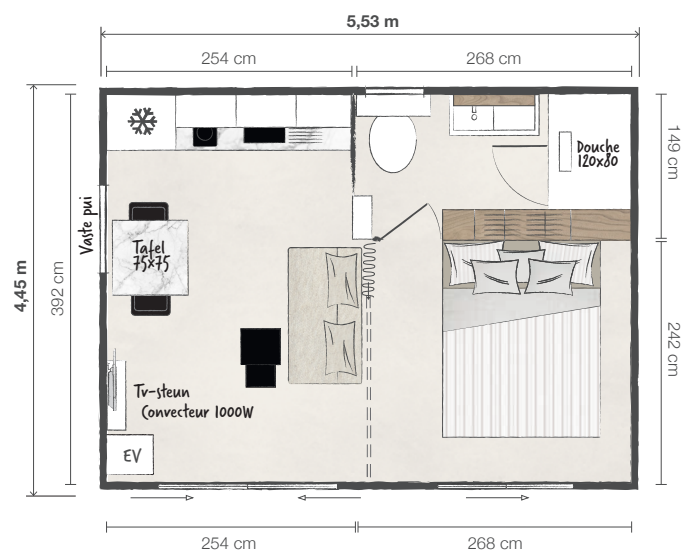

Key West 1 Slaapkamer

CAPACITEIT: 2 personen

OPPERVLAKTE: 20,9 m²

(vloerooppervlak binnen) berekend volgens de definitie van de UNIVDL

AFMETINGEN: 5,53 x 4,45 m
(buitenmaten)

Een hoogwaardige cocon voor liefhebbers van het buitenleven, die geen concessies willen doen aan comfort. De Key West is een echte aanwinst om uw hotelaanbod buiten het seizoen een boost te geven en kan in de zomer tot een luxe studio worden omgetoverd. Gecombineerd met de Key West 2 of 3 slaapkamers is dit model groot genoeg om gasten te kunnen ontvangen of grote kinderen hun eigen plekje te bieden.

Sierkolommen, dakgoot, regenpijpen, dakplaten wit

Verlichting: 1 led wandlamp buiten

Stopcontact buiten

LEEFRUIMTE:

Zitruimte-Eetruimte:

Vierkante eettafel 75x75 cm met 2 stoelen

Bank van grijsachtig beige

Twee lage tafels

Inbouwafzuigkap

Inbouwkoelkast-vriezer 179 L

OUDERSUITE:

Bed 160x200 cm met in totaal meer dan 90 cm ruimte aan beide zijden

Hoofdeinde met geïntegreerde opbergruimte, nachtkastjes, bedlampjes en stopcontacten

Slaapkamer gescheiden van woongedeelte door Ivoire gordijnrail

XXL-douche 120x80 cm met extra platte douchebak en Elle & Lui-doucheset

Hangend wastafelmeubel 90 cm breed met geïntegreerde opbergruimte en handdoekhouder