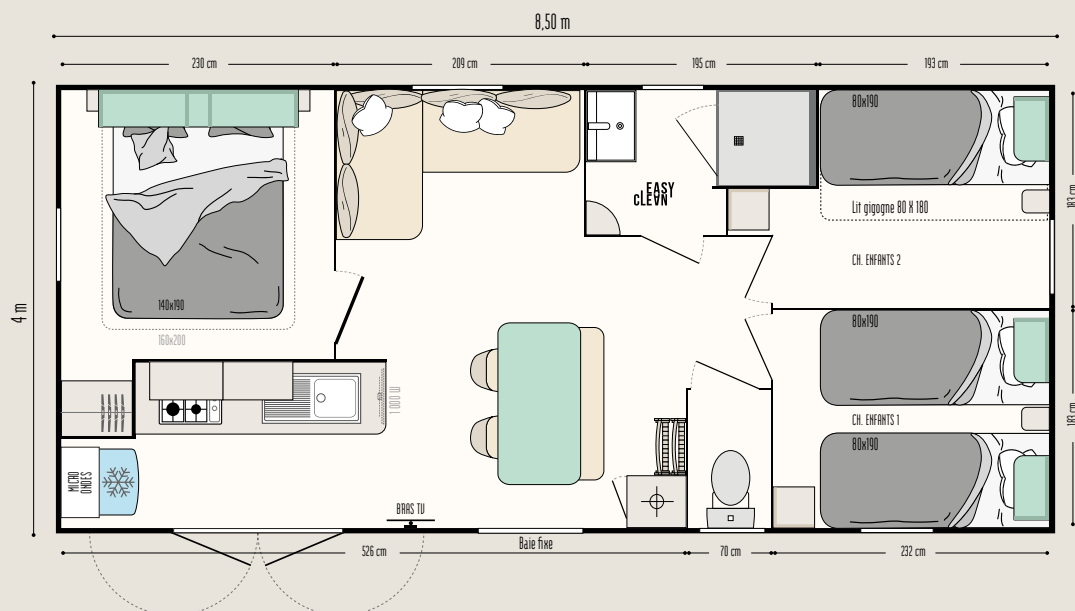

PLEIN DE VIE