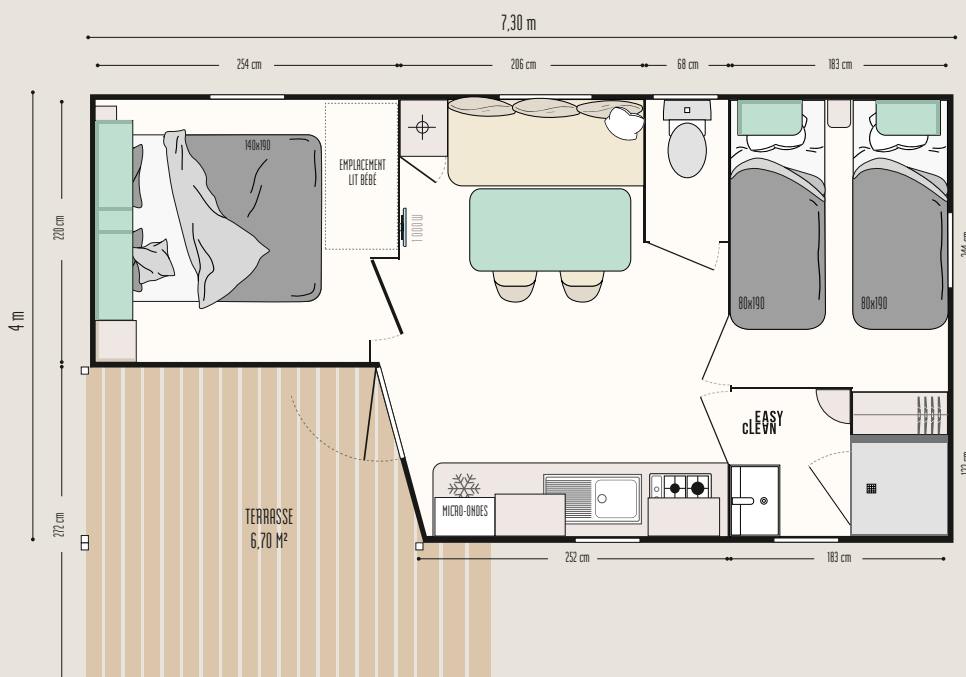

# Loggia Compact

**IRM**  
IDÉALE RÉSIDENCE MOBILE

Le défi d'un  
modèle compact  
avec terrasse  
intégrée

Modèle présenté avec l'option rambarde métal et toile

## Les TOP options

Couverture de terrasse.  
Lit haut transversal pour plus de place ou plus de couchages.  
Couchage d'appoint dans le canapé.

22,50 m <sup>2</sup>	4 couchages	7.30 x 4 m	1 salle d'eau	Terrasse 6,70 m <sup>2</sup>

### LE SÉJOUR

- Table repas avec plateau aux bords arrondis et pieds berceau en métal
- 2 suspensions lumineuses
- Canapé sur pieds sur pieds
- 2 chaises in & out noires
- Store enrouleur

### LA SALLE D'EAU & WC

- Salle d'eau Easy Clean facile à nettoyer et conçue pour durer
- Bac de douche 80 x 80 cm au toucher soyeux avec seuil extra plat et porte vitrée grande hauteur en verre Sécurité
- Fenêtre de courtoisie en verre dépoli pour plus d'intimité
- Meuble vasque suspendu avec porte-serviettes intégré
- Luminaire en applique
- Étagères de rangement
- WC avec chasse d'eau double débit 3/6 litres et isolation phonique renforcée