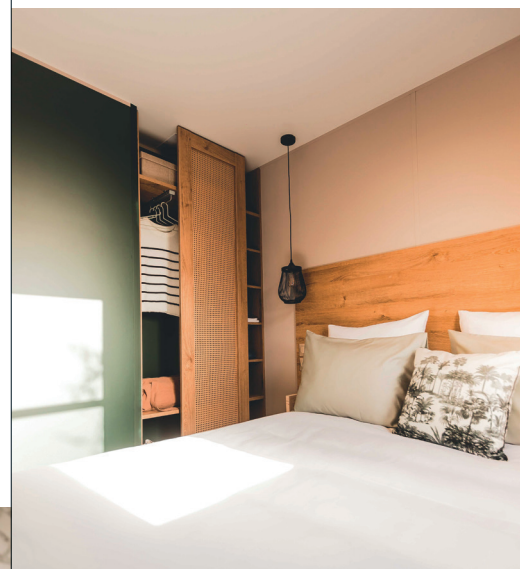

modello
944 3cam

O'HARA

3 camere
6 posti letto
35,3 m² di superficie
9,55x4,20 m dimensioni*
2,30 m altezza int.
3,52 m altezza est.

SPAZIOSA

Modello di fascia alta con 3 camere da letto e ampi volumi, la 944 offre 3 spazi abitativi distinti: un soggiorno modulare con tavolo di design, un salotto accogliente e una cucina super attrezzata per la gioia di grandi e piccoli!

* Dimensioni complessive e superficie pavimento interno pareti.

modello
9443cam

Battenti interno antracite come opzione
(bianco di serie)

Allestimenti di serie

- Convettore elettronico intelligente da 1000W con display digitale
- Cablaggio TV
- Ventilazione superiore e inferiore
- Scaldabagno hydropower
- Interruttore generale
- Materasso in schiuma ad alta resistenza da 35 kg/m³, certificato OEKO TEX
- Rilevatore di fumo garantito 10 anni
- Mobili della cucina su piedini con zoccolo in PVC
- Linoleum per ambienti ad alto traffico senza ftalati
- Frigorifero-congelatore 207 l
- Illuminazione 100% a LED
- Lavello in resina
- Rubinetteria di alta qualità certificata ACS con riduttori di flusso 7 l/min.
- Adesivo di sensibilizzazione per l'ambiente

O'HARA

Camera matrimoniale

- Tenda oscurante su tutta la larghezza
- Testiera del letto con comodini e prese integrati
- Lampada a sospensione su entrambi i lati del letto
- Reti 140x190 cm, 18 doghe
- Armadio integrato a tutta altezza con porta scorrevole

Camera dei bambini "classica"

- Tenda a rullo in tela
- Colonna contenitore con cesto integrato
- Reti 80x190 cm, 18 doghe
- Comodino in appoggio con luce da lettura

Camera a soppalco

- Tenda a rullo in tela
- Letto in basso con rete 80x190 cm, comodino e luce da lettura
- Letto in alto 80x190 cm accessibile con scaletta
- Illuminazione con faretto da soffitto
- Armadio biancheria sotto il soppalco