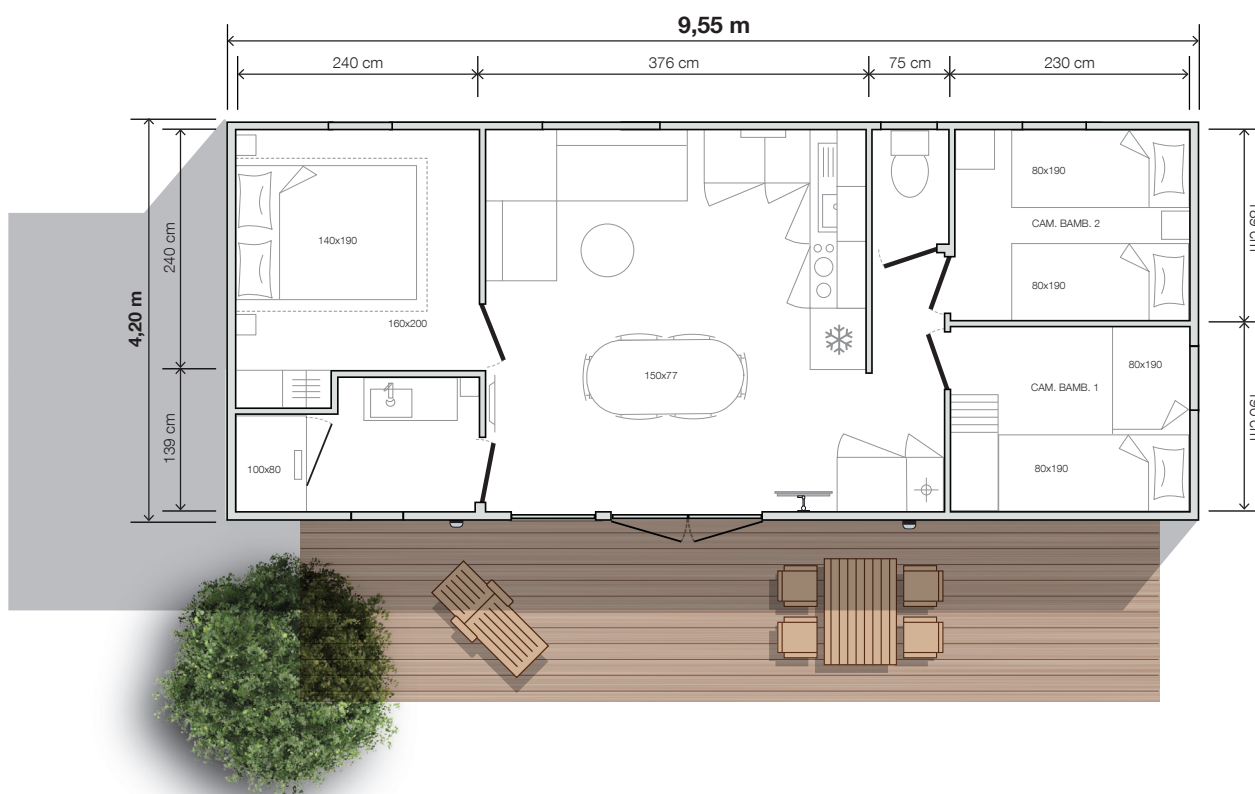

modello
944 3cam

O'HARA

3 camere
6 posti letto
35,3 m² di superficie
9,55x4,20 m dimensioni*
2,30 m altezza int.
3,52 m altezza est.

SPAZIOSA

Modello di fascia alta con 3 camere da letto e ampi volumi, la 944 offre 3 spazi abitativi distinti: un soggiorno modulare con tavolo di design, un salotto accogliente e una cucina super attrezzata per la gioia di grandi e piccoli!

* Dimensioni complessive e superficie pavimento interno pareti.