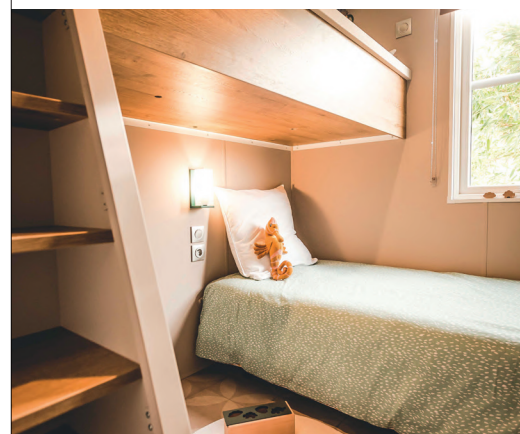

## ¡CON VISTAS!

Se trata de una nueva distribución de la zona de noche con acceso directo al cuarto de baño desde cada dormitorio. El «LIVING» puede ser una zona de bar diseñada para compartir momentos en buena compañía. El diseño exterior es sobrio e integrará con elegancia su zona *premium* con vistas.

## Opciones ideales

- Ventana y estante bar
- 2 taburetes altos de interior y exterior
- Puerta-ventana en el salón en lugar de cristalera fija
- Hilo musical conectado

*Datos no contractuales; el fabricante se reserva el derecho de modificar sus productos en cualquier momento sin previo aviso. Los elementos decorativos, los microondas y los televisores no están incluidos en las casas móviles.*

## Dormitorio de matrimonio

- Cortina opaca en todo el ancho.
- Cabecero de la cama con mesillas y enchufes integrados
- Lámpara colgante a ambos lados de la cama
- Armario integrado de suelo a techo con puerta corredera
- Insonorización entre el dormitorio de matrimonio y el infantil

## Cuarto de baño Easy Clean

- Acceso directo desde cada dormitorio
- Mueble para lavabo con espejo redondo XL
- Luminaria en aplique
- Columna de almacenaje suspendida
- Ducha de 100 x 80 cm con plato extraplano y puerta alta de cristal
- Barra de ducha ajustable
- Secador de pelo
- Ventana con cristal esmerilado