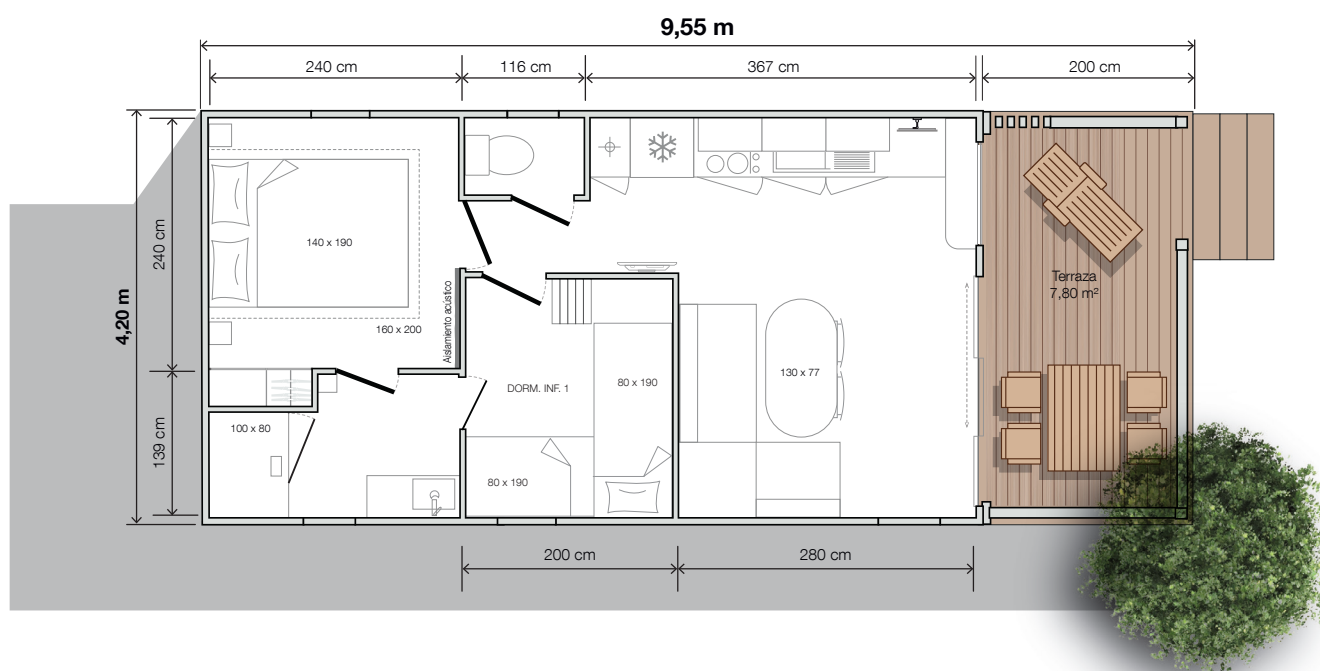

**2 habitaciones**

**4 plazas**

**28 m<sup>2</sup> de superficie**

**+ 7,80 m<sup>2</sup> de terraza int.**

**Dimensiones de 9,55 x 4,20 m\***

**2,30 m de altura int.**

**3,52 m de altura ext.**

## ¡CON VISTAS!

Se trata de una nueva distribución de la zona de noche con acceso directo al cuarto de baño desde cada dormitorio. El «LIVING» puede ser una zona de bar diseñada para compartir momentos en buena compañía. El diseño exterior es sobrio e integrará con elegancia su zona *premium* con vistas.

\* Dimensiones totales y superficie del suelo interior paredes.

## Salón/sala de estar

- Mesa ovalada de 130 x 77 cm con 2 sillas
- Sofá con patas
- Lámpara colgante
- Toma de corriente con puerto USB
- Estor veneciano con cristalera fija
- Gran espejo sobre el sofá