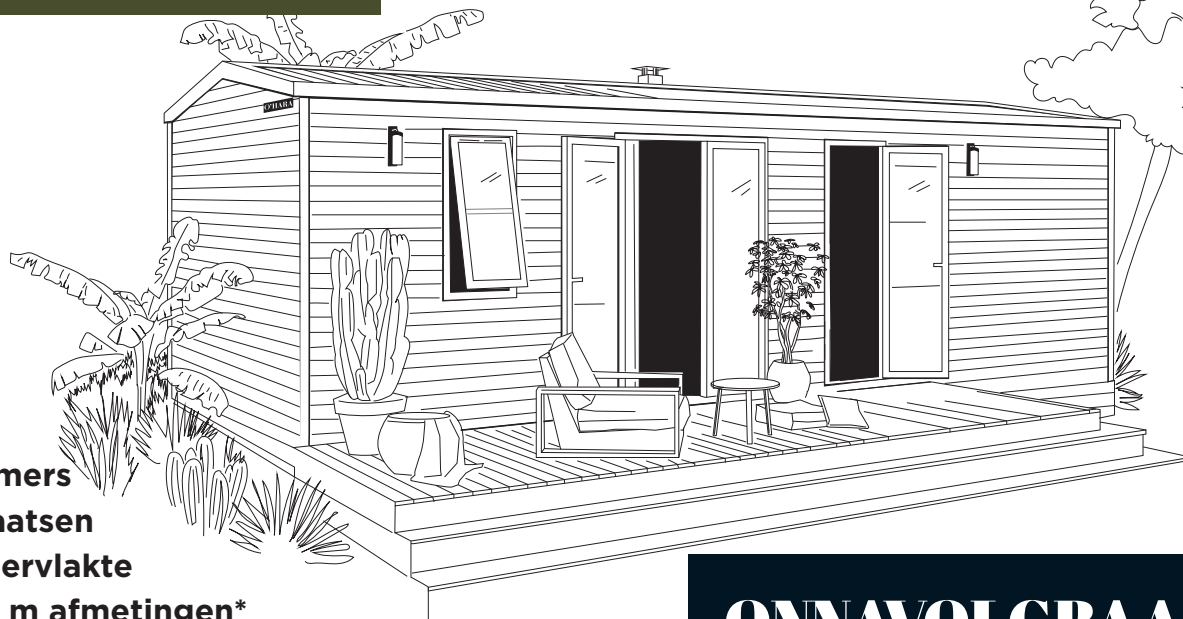

model
884 3sk

O'HARA

3 Slaapkamers
6 Slaapplaatsen
33 m² oppervlakte
8,95x4,20 m afmetingen*
2,30 m hoogte binnen
3,52 m hoogte buiten

* Totale afmetingen en vloeroppervlak binnen de muren.

ONNAVOLGBAAR

De 884 3sk is het 3-slaapkamer model met zeer veel licht. Het beschikt over een inbouwkeuken met directe toegang tot het terras. U zult de hoge tafel bijzonder op prijs stellen om te lunchen of om in alle gezelligheid maaltijden te bereiden.

model
884+3sk

Standaarduitrusting

- 1000 W slimme elektronische radiator met digitale weergave
- Tv-kabels
- Hoge en lage ventilatie
- Hydropower geiser
- Hoofdstroomonderbreker
- Matras HR-schuim 35 kg/m³, OEKO TEX-gecertificeerd
- Rookdetector met 10 jaar garantie
- Keukenmeubels op poten met pvc-plinten
- Linoleum voor intensief gebruik, zonder ftalaten
- Koelkast met vriesvak 207 l
- Binnenverlichting 100% LED
- Harsgootsteen
- Hoogwaardige kranen voorzien van doorstroombegrenzers 7 l/min
- Sticker voor milieubewustzijn