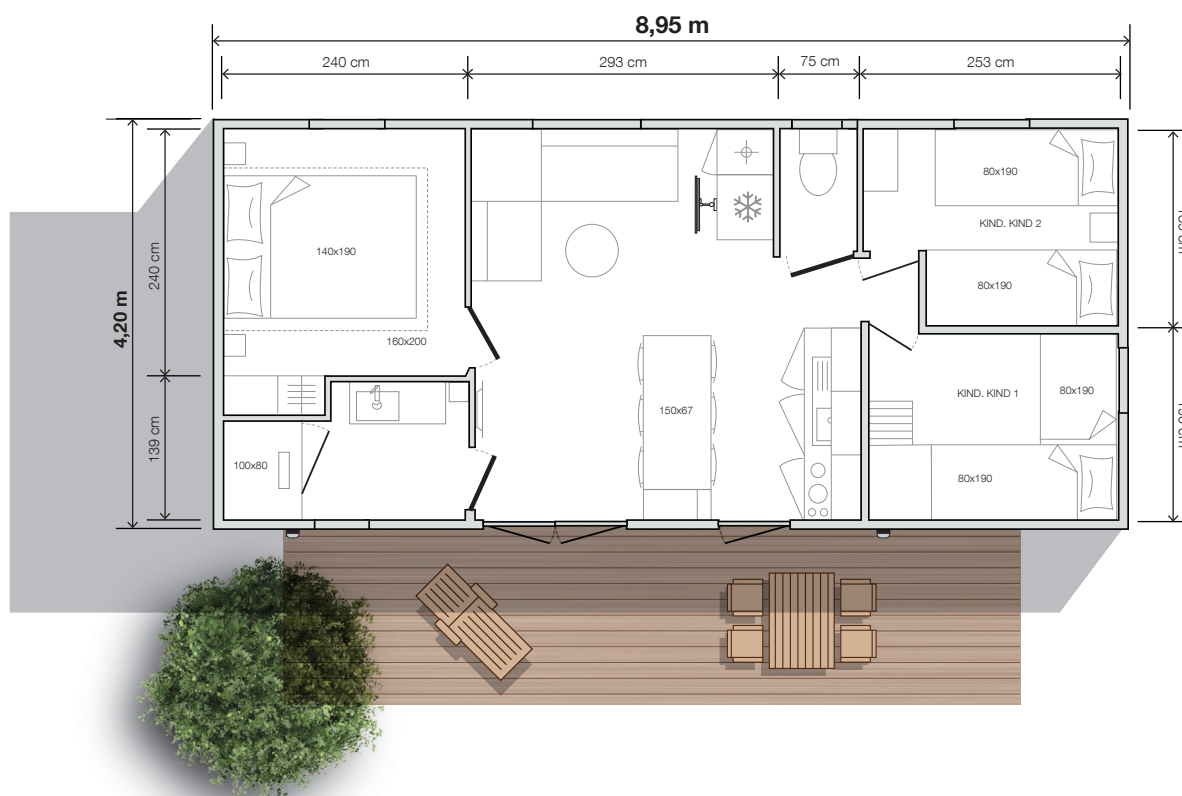

model
884 3sk

O'HARA

3 Slaapkamers
6 Slaapplaatsen
33 m² oppervlakte
8,95x4,20 m afmetingen*
2,30 m hoogte binnen
3,52 m hoogte buiten

* Totale afmetingen en vloeroppervlak binnen de muren.

ONNAVOLGBAAR

De 884 3sk is het 3-slaapkamer model met zeer veel licht. Het beschikt over een inbouwkeuken met directe toegang tot het terras. U zult de hoge tafel bijzonder op prijs stellen om te lunchen of om in alle gezelligheid maaltijden te bereiden.

Keuken

- Hoge opbergmeubels met grote capaciteit
- Onderkasten met handgrepen
- Ingebouwde dampkap
- Meubel met koelkast-diepvries/magnetron
- Laden met uittrekbare geleiders

Zitruimte / woonkamer

- Hoge tafel 150x67 cm met 6 krukken
- Bank op poten
- Hangverlichting
- Stopcontact met USB-poort
- Salontafel
- Tv-steun

O'HARA

Ouderslaapkamer

- Verduisteringsgordijn over de hele breedte
- Hoofdeinde met geïntegreerde nachtkastjes en stopcontacten
- Hanglamp aan beide kanten van het bed
- Kast tot aan het plafond met schuifdeur
- Bedbodem 140x190 cm, 18 latten

Easy Clean badkamer

- Wastafelmeubel met XL ronde spiegel
- Ingebouwde verlichting
- Hangende opbergkolom
- Douche 100x80 cm met extra platte douchebak en hoge glazen deur
- Aanpasbare douchestang
- Raam met matglas
- Haardroger