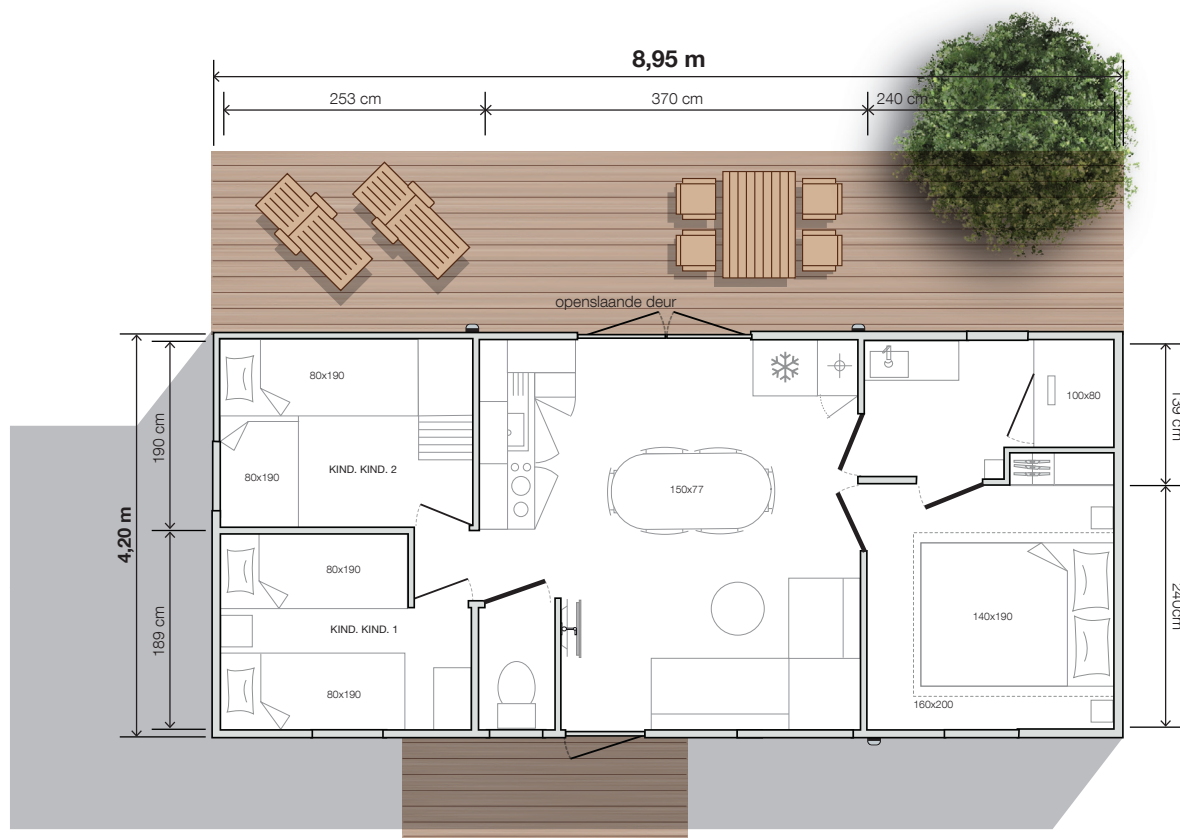

model
884 3sk
Tuinzijde

O'HARA

3 Slaapkamers
6 Slaapplaatsen
33 m² oppervlakte
8,95x4,20 m afmetingen*
2,30 m hoogte binnen
3,52 m hoogte buiten

GEZELLIG

Toegang tot het terras aan de "Tuinzijde" van de 884 3sk dankzij de dubbele openslaande aan de achterzijde. U zult de mastersuite waarderen met directe toegang tot de Easy Clean doucheruimte. Dit grote topmodel zal comfortabel plaats bieden aan al uw gasten.

* Totale afmetingen en vloeroppervlak binnen de muren.

model
884+3sk
Tuinzijde

Optionele antraciet binnendeuren
(standaard wit)

Standaarduitrusting

- 1000 W slimme elektronische radiator met digitale weergave
- Tv-kabels
- Hoge en lage ventilatie
- Hyrdopower geiser
- Hoofdstroomonderbreker
- Matras HR-schuim 35 kg/m³, OEKO TEX-gecertificeerd
- Rookdetector met 10 jaar garantie
- Keukenmeubels op poten met pvc-plinten
- Linoleum voor intensief gebruik, zonder ftalaten
- Koelkast met vriesvak 207 l
- Binnenverlichting 100% LED
- Harsgootsteen
- Hoogwaardige kranen voorzien van doorstroombegrenzers 7 l/min
- Sticker voor milieubewustzijn

Aanbevolen opties

- Hoog dwarsbed in de voorste kinderkamer
- Handdoekendroger in de badkamer
- Handwastafel in WC
- Geïntegreerde muziekluidspreker

O'HARA

Ouderslaapkamer

- Verduisteringsgordijn over de hele breedte.
- Hoofdeinde met geïntegreerde nachtkastjes en stopcontacten
- Hanglamp aan beide kanten van het bed
- Bedbodem 140x190 cm, 18 latten
- Geïntegreerde kast tot aan het plafond met schuifdeur
- Directe toegang tot de badkamer

Easy Clean badkamer

- Wastafelmeubel met XL ronde spiegel
- Ingebouwde verlichting
- Hangende opbergkolom
- Douche 100x80 cm met extra platte douchebak en hoge glazen deur
- Aanpasbare douchestang
- Raam met matglas
- Haardroger