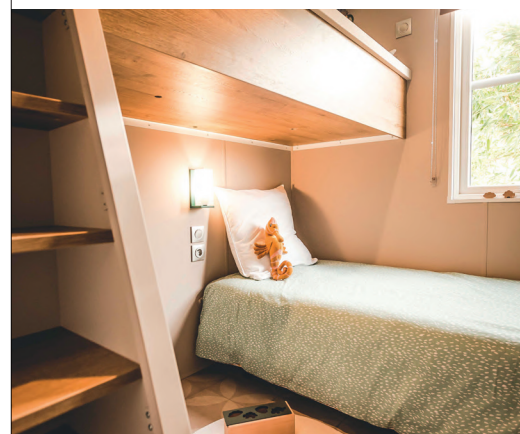

MET UITZICHT!

Het is een nieuwe verdeling van het slaapgedeelte met directe toegang tot de doucheruimte vanuit elke kamer. De "LIVING" kan een barruimte zijn, ontworpen voor gesprekken en gezelligheid. Het buitendesign is sober en de premiumvertrekken worden er elegant in geïntegreerd, met uitzicht!

Zitruimte / woonkamer

- Ovale tafel 130x77 cm met zijn 2 stoelen
- Bank op poten
- Hangverlichting
- Stopcontact met USB-poort
- Jaloezie op vaste erker
- Grote spiegel boven de bank

Aanbevolen opties

- Venster en toeg
- 2 in de hoogte verstelbare krukken
- Openslaande deur in de woonkamer in plaats van een vaste pui
- Geïntegreerde muziekluidspreker

Easy Clean badkamer

- Directe toegang vanuit elke kamer
- Wastafelmeubel met XL ronde spiegel
- Ingebouwde verlichting
- Hangende opbergkolom
- Douche 100x80 cm met extra platte douchebak en hoge glazen deur
- Aanpasbare douchestang
- Haardroger
- Raam met matglas