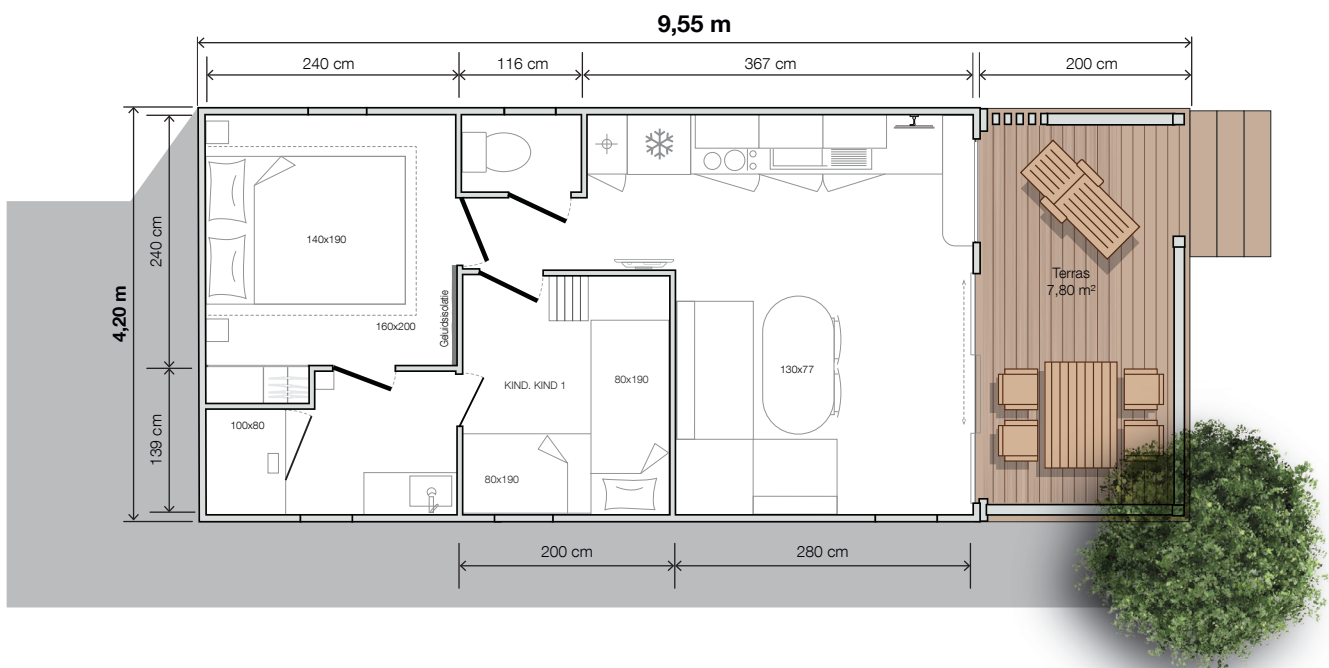

- 2 Slaapkamers**
- 4 Slaapplaatsen**
- 28 m² oppervlakte**
- + 7,80 m² terras binnen**
- 9,55x4,20 m afmetingen***
- 2,30 m hoogte binnen**
- 3,52 m hoogte buiten**

* Totale afmetingen en vloeroppervlak binnen de muren.

MET UITZICHT!

Het is een nieuwe verdeling van het slaapgedeelte met directe toegang tot de doucheruimte vanuit elke kamer. De "LIVING" kan een barruimte zijn, ontworpen voor gesprekken en gezelligheid. Het buitendesign is sober en de premiumvertrekken worden er elegant in geïntegreerd, met uitzicht!

Zitruimte / woonkamer

- Ovale tafel 130x77 cm met zijn 2 stoelen
- Bank op poten
- Hangverlichting
- Stopcontact met USB-poort
- Jaloezie op vaste erker
- Grote spiegel boven de bank

Aanbevolen opties

- Venster en toeg
- 2 in de hoogte verstelbare krukken
- Openslaande deur in de woonkamer in plaats van een vaste pui
- Geïntegreerde muziekluidspreker

Easy Clean badkamer

- Directe toegang vanuit elke kamer
- Wastafelmeubel met XL ronde spiegel
- Ingebouwde verlichting
- Hangende opbergkolom
- Douche 100x80 cm met extra platte douchebak en hoge glazen deur
- Aanpasbare douchestang
- Haardroger
- Raam met matglas