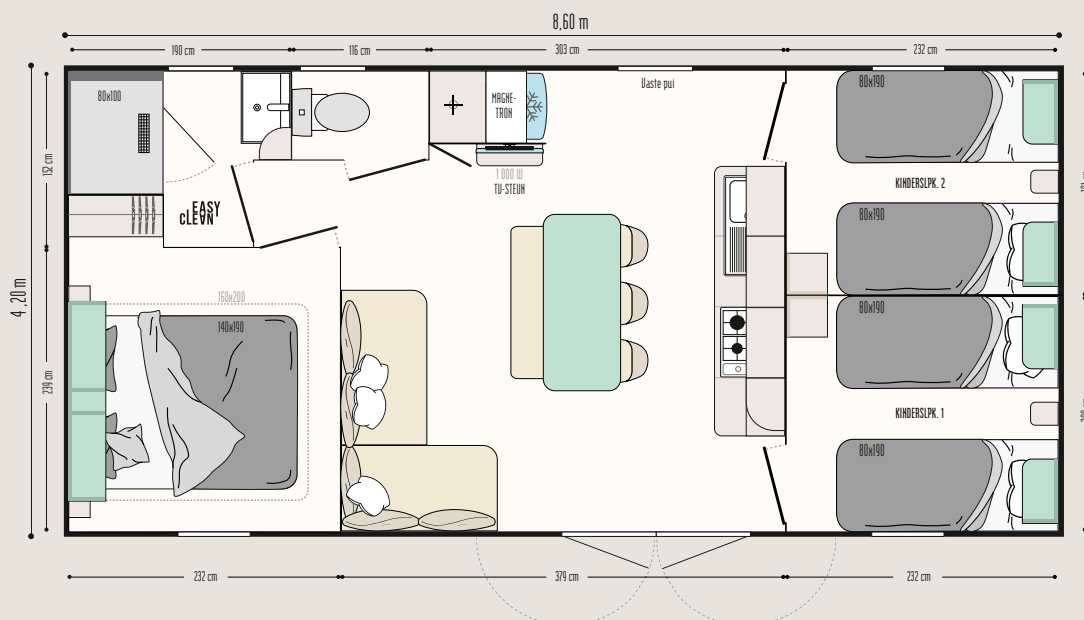

Agora 3

IRM
IDÉALE RÉSIDENCE MOBILE

Fijne
gezinsvakanties
verzekerd

INSPIREREND

DE STERKE PUNTEN

- + Uniek: de zeer gezellige keuken bevindt zich in het midden
- Grote familietafel
- + Nieuwe douchecabine met XL-afmetingen 80 x 100 cm

De TOP opties

Hoog bed overdwars voor meer ruimte of meer slaapplekken in de kinderslaapkamer.
Elektrische geiser 50 L.
Inductiekookplaat.

33,20 m²*

6 slaapplekken

8,60 x 4,20 m

1 badkamer

3 SLAAPKAMERS

Agora 3

Het model met de keuken in het midden

DE KEUKEN

- Ruime kast voor potten en pannen
- Hoekplank
- 4-pits gaskookplaat, wit
- 2-deurs koelkast/vriezer 204 L, wit
- Kast voor magnetron

DE WOONKAMER EN ZITHOEK

DE BADKAMER & WC

- Easy Clean-badkamer, gemakkelijk te reinigen en gemaakt om lang mee te gaan
- XL-douchebak 100 x 80 cm met zijdezacht oppervlak, extra lage drempel en hoge deur met veiligheidsglas.
- Raam van matglas voor meer privacy
- Hangend wastafelmeubel met geïntegreerde handdoekhouder
- Muur licht
- Opbergplanken
- Wc met spoelkeuzeknop 3/6 liter en verbeterde geluidsisolatie