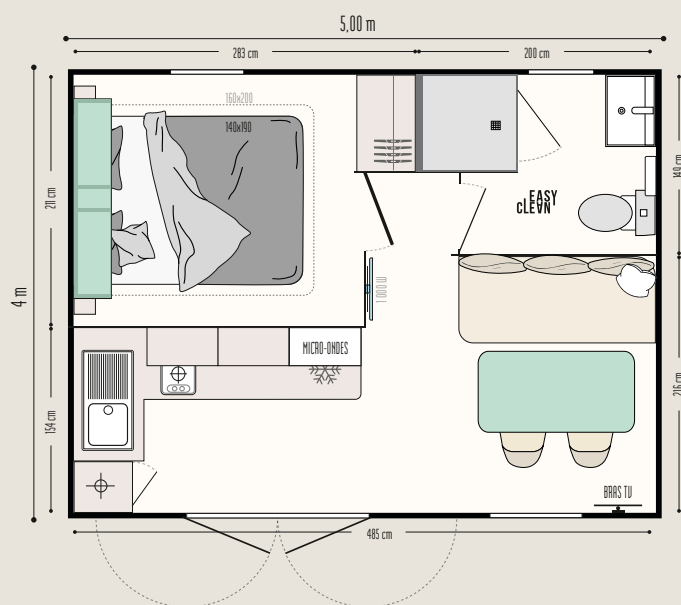

Cahita Riviera

IRM
IDÉALE RÉSIDENCE MOBILE

LE COCON

Les couples
en sont fans

LES POINTS FORTS

- + Concept Riviera de la cuisine d'été avec accès direct à la terrasse
- + Porte double vantail
- + Salon cocooning
- + Grande chambre avec vastes rangements

Les TOP options

Rideau de séparation permettant de moduler le salon en 2^e chambre.
Lit de 160 x 200 cm dans la chambre.
Couchage d'appoint dans le salon.

17,80 m²*

2 couchages

5,00 x 4 m

1 salle d'eau

Nouveaux MODUL'HOMES :
fonctions, implantation,
à vous de choisir !

Le modèle duo

LA CUISINE

- Caisson pour micro-ondes
- Casseroles grande capacité
- Plaque gaz 2 feux, blanche
- Réfrigérateur Table top 115 L

LE SÉJOUR

- Table repas avec plateau aux bords arrondis et pieds berceau en métal
- 2 suspensions lumineuses
- Canapé sur pieds
- 2 chaises in & out noires
- Bras TV
- Store enrouleur

LA SALLE D'EAU & WC

- Salle d'eau Easy Clean facile à nettoyer et conçue pour durer
- Bac de douche 80 x 80 cm au toucher soyeux avec seuil extra plat et porte vitrée grande hauteur en verre Sécurité
- Fenêtre de courtoisie en verre dépoli pour plus d'intimité
- Meuble vasque suspendu avec porte-serviettes intégré
- Luminaire en applique
- Etagères de rangement
- WC avec chasse d'eau double débit 3/6 litres et isolation phonique renforcée