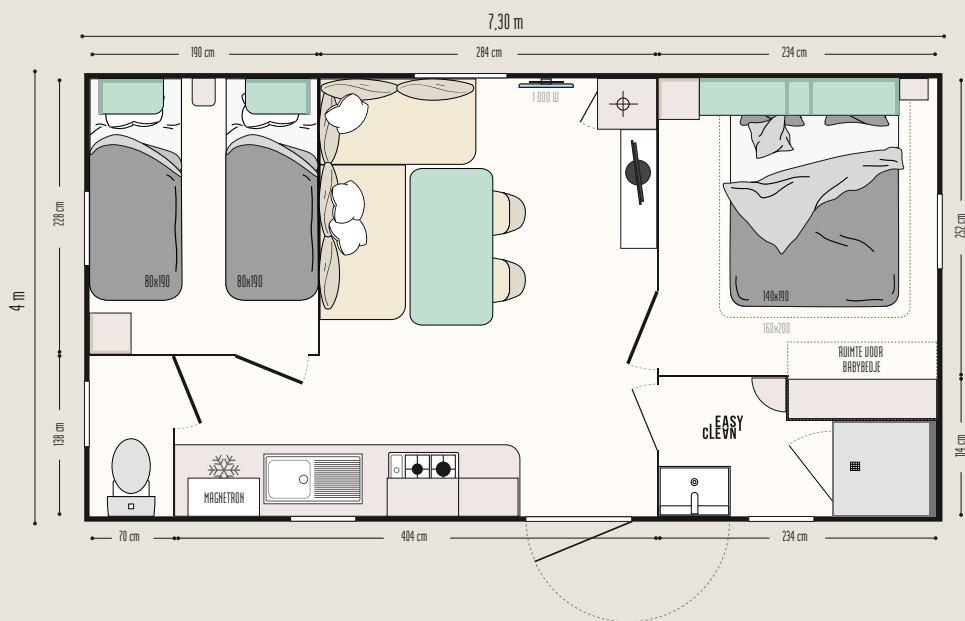

Super Mercure

IRM
IDÉALE RÉSIDENCE MOBILE

IDEAAL

Hij heeft alles van
een bestseller

DE STERKE PUNTEN

- + De 26 m² op de markt waar niemand omheen kan
- + Gezellige, naar het tv-meubel gerichte zitkamer
- + Bed 160 x 200 met plaats voor een babybedje

De TOP opties

Bed van 160 x 200 cm in de ouderslaapkamer dat de doorloop niet belemmert.
Hoog bed overdwars voor meer ruimte of meer slaappleaatsen.
Twee extra slaappleaatsen op de zitbank.

26,10 m ² *	4 slaappleaatsen	7,30 x 4 m	1 badkamer

DE OUDERSLAAPKAMER MET PLAATS VOOR EEN BABYBEDJE

- Open opbergmeubel aan het hoofdeinde met hanggedeelte
- Hoofdeinde met zwenkbare bedlampjes met geïntegreerde schakelaar
- 2 staande nachtkastjes
- Hangkast aan het voeteneinde
- Lattenbodem 18 latten, hoge poten en HR schuimmatras 35 kg/m³
- Verduisteringsgordijn

DE BADKAMER & WC

- Easy Clean-badkamer, gemakkelijk te reinigen en gemaakt om lang mee te gaan
- Douchebak 80 x 80 cm met zijdezacht oppervlak, extra lage drempel en hoge deur van veiligheidsglas
- Raam van matglas voor meer privacy
- Hangend wastafelmeubel met geïntegreerde handdoekhouder
- Muur licht
- Opbergplanken
- Wc met spoelkeuzeknop 3/6 liter en verbeterde geluidsisolatie