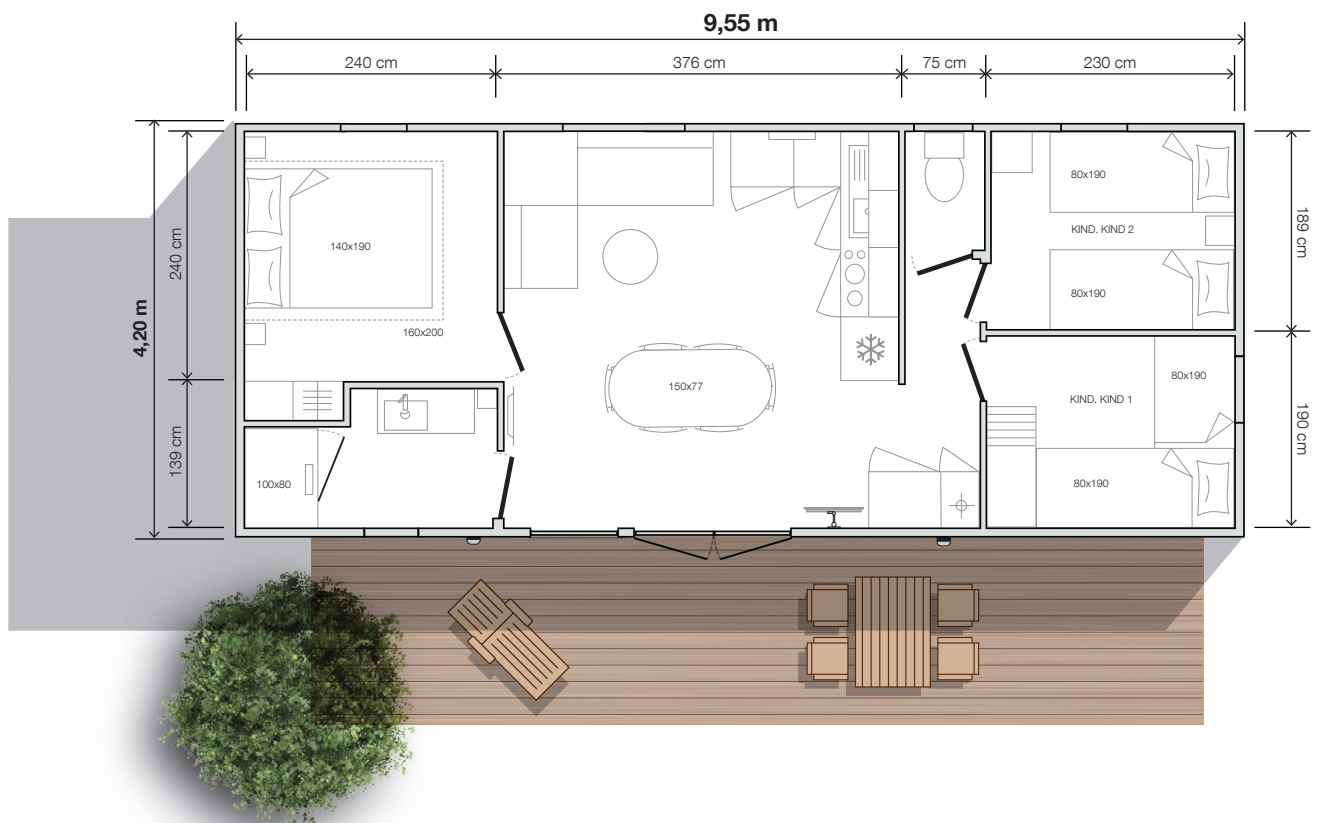

model
944 3sk

O'HARA

3 Slaapkamers
6 Slaapplaatsen
35,3 m² oppervlakte
9,55x4,20 m afmetingen*
2,30 m hoogte binnen
3,52 m hoogte buiten

RUIMTELIJK

De 944 3sk is een eerste klasmodel met 3 slaapkamers en biedt 3 verschillende leefruimtes: een modulaire woonkamer met designtafel, een gezellige woonkamer en een zeer compleet uitgeruste keuken die bij jong en oud in de smaak zal vallen!

* Totale afmetingen en vloeroppervlak binnen de muren.