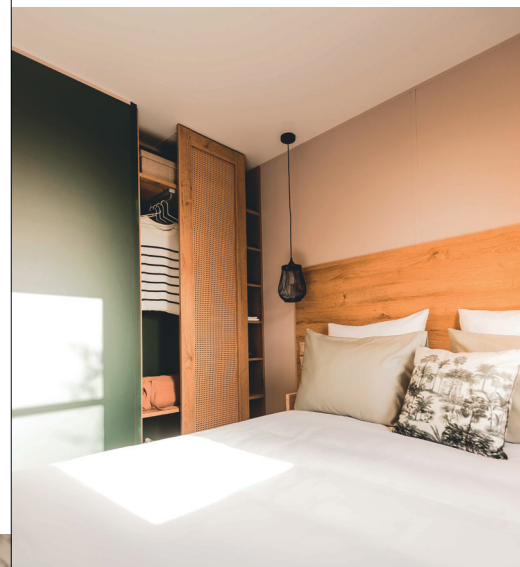

"Klassieke" kinderkamer

- Canvas rolgordijn
- Opbergkolom met geïntegreerde wasmand
- Bedbodem 80x190 cm, 18 latten
- Nachtkastje en leeslampje