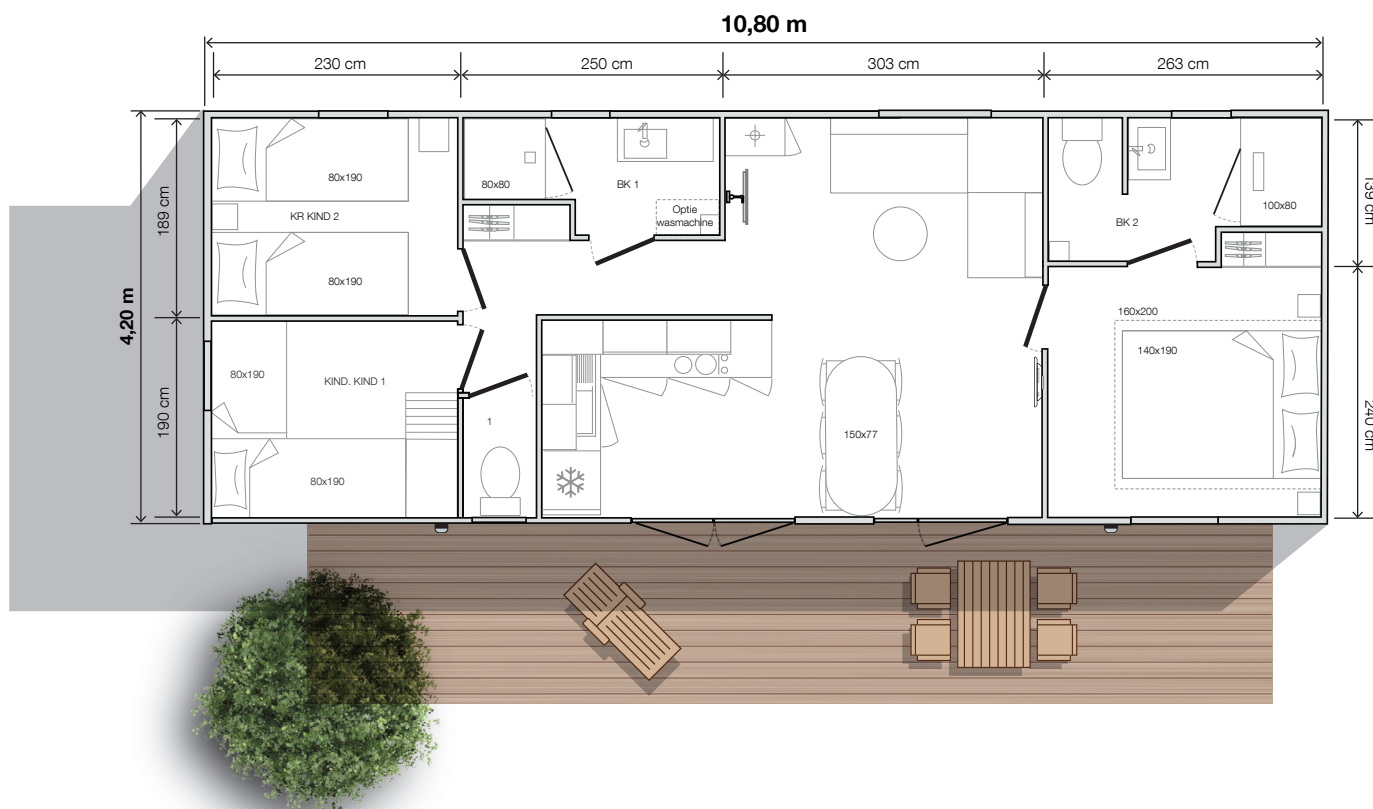

model
1064 3sk 2bk

O'HARA

3 Slaapkamers
6 Slaapplaatsen
40 m²oppervlakte
10,80x4,20 m afmetingen*
2,30 m hoogte binnen
3,52 m hoogte buiten

XXL

Dit grote model met 3 slaapkamers - 2 badkamers is een hoogwaardige troef op uw camping. Het biedt in alle opzichten voordelen voor een geslaagd verblijf: comfort, XXL ruimtes, licht, zomerkeuken met opening naar buiten, privacy van de ruime mastersuite ...

* Totale afmetingen en vloeroppervlak binnen de muren.

model
1064+3sk 2bk

Standaarduitrusting

- 1.000 W slimme elektronische radiator met digitale weergave
- Tv-kabels
- Hoge en lage ventilatie
- Hyrdopower geiser
- Hoofdstroomonderbreker
- Matras HR-schuim 35 kg/m³, OEKO TEX-gecertificeerd
- Rookdetector met 10 jaar garantie
- Keukenmeubels op poten met pvc-plinten
- Linoleum voor intensief gebruik, zonder ftalaten
- Koelkast met vriesvak 207 l
- Binnenverlichting 100% LED
- Harsgootsteen
- Hoogwaardige kranen voorzien van doorstroombegrenzers 7 l/min
- Sticker voor milieubewustzijn

Keuken

- Hoge opbergmeubels met grote capaciteit
- Onderkasten met handgrepen
- Ingebouwde dampkap
- Meubel met koelkast-diepvries/magnetron
- Laden met uittrekbare geleiders

Zitruimte / woonkamer

- Ovale tafel 150x77 cm met 6 stoelen
- Bank op poten
- Hangverlichting
- Stopcontact met USB-poort
- Salontafel
- Tv-steun

Easy Clean badkamer

- Wastafelmeubel met XL ronde spiegel
- Douche 80x80 cm in gedeelde badkamer en douche in mastersuite 100x80 cm met extra platte bak en hoge glazen deur
- Hangende opbergkolom
- Inbouwverlichting in de gemeenschappelijke doucheruimte
- Aanpasbare douchestang
- Raam met matglas
- Haardroger (in de ouderbadkamer en suite)
- Wasmachine in de gemeenschappelijke doucheruimte