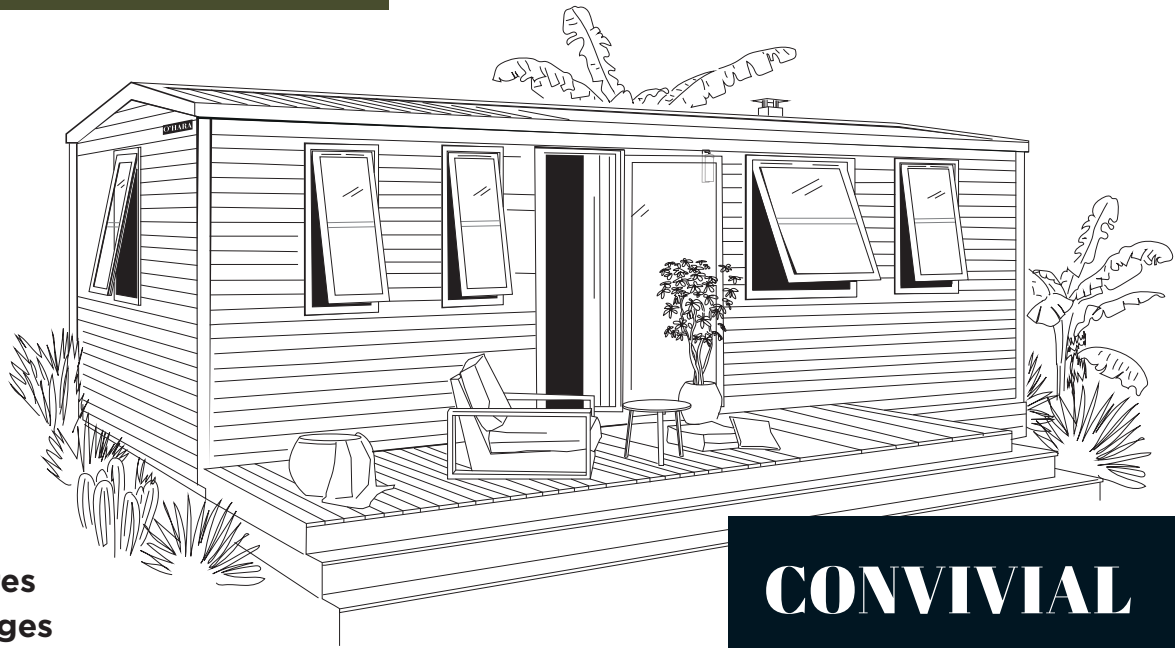

modèle

884 3ch

Côté Jardin

O'HARA

3 Chambres

6 Couchages

33 m² surface

8,95x4,20 m dimensions*

2,30 m hauteur int.

3,52 m hauteur ext.

CONVIVAL

Accédez à la terrasse «Côté Jardin» du 884 3ch grâce à sa double porte-fenêtre en façade arrière.

Vous apprécierez sa suite parentale avec accès direct à la salle d'eau Easy Clean. Ce grand modèle haut de gamme recevra confortablement tous vos vacanciers.