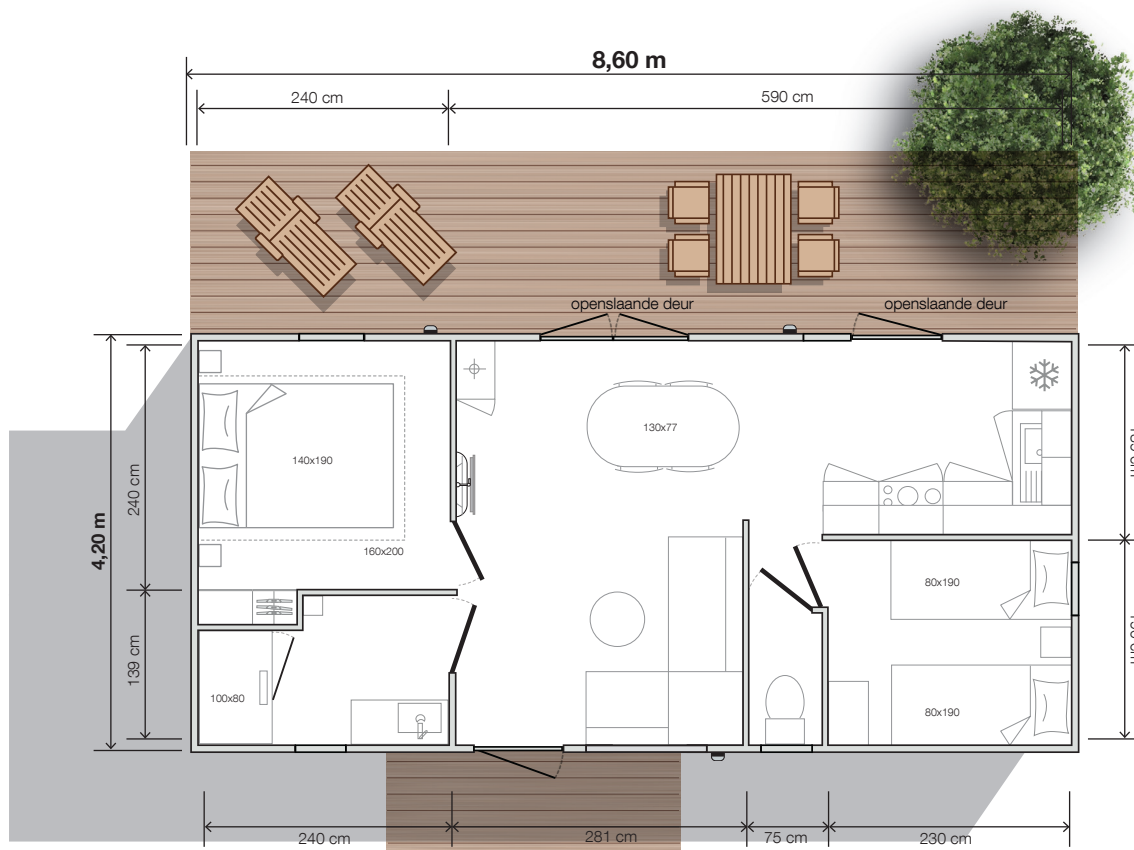

model  
**844 2sk**  
Tuinzijde

O'HARA

**2 Slaapkamers**  
**4 Slaapplaatsen**  
**31,60 m<sup>2</sup> oppervlakte**  
**8,60x4,20 m afmetingen\***  
**2,30 m hoogte binnen**  
**3,52 m hoogte buiten**

## AMBITIEUS

De indeling van de 844 2sk "Tuinzijde", met een zomerkeuken die uitkomt op het achterterras van de stacaravan en de EASY CLEAN doucheruimte uitgerust met een douche van 100x80 cm, heeft alles in huis voor een woning van topklasse! Dit model nodigt u uit om heerlijk te filosoferen over het leven in de beslotenheid van de stacaravan.

\* Totale afmetingen en vloeroppervlak binnen de muren.

## Zitruimte / woonkamer

- Ovale tafel 130x77 cm met 4 stoelen
- Bank op poten
- Hangverlichting
- Stopcontact met USB-poort
- TV-steun met legplank eronder
- Salontafel
- Boilerkast