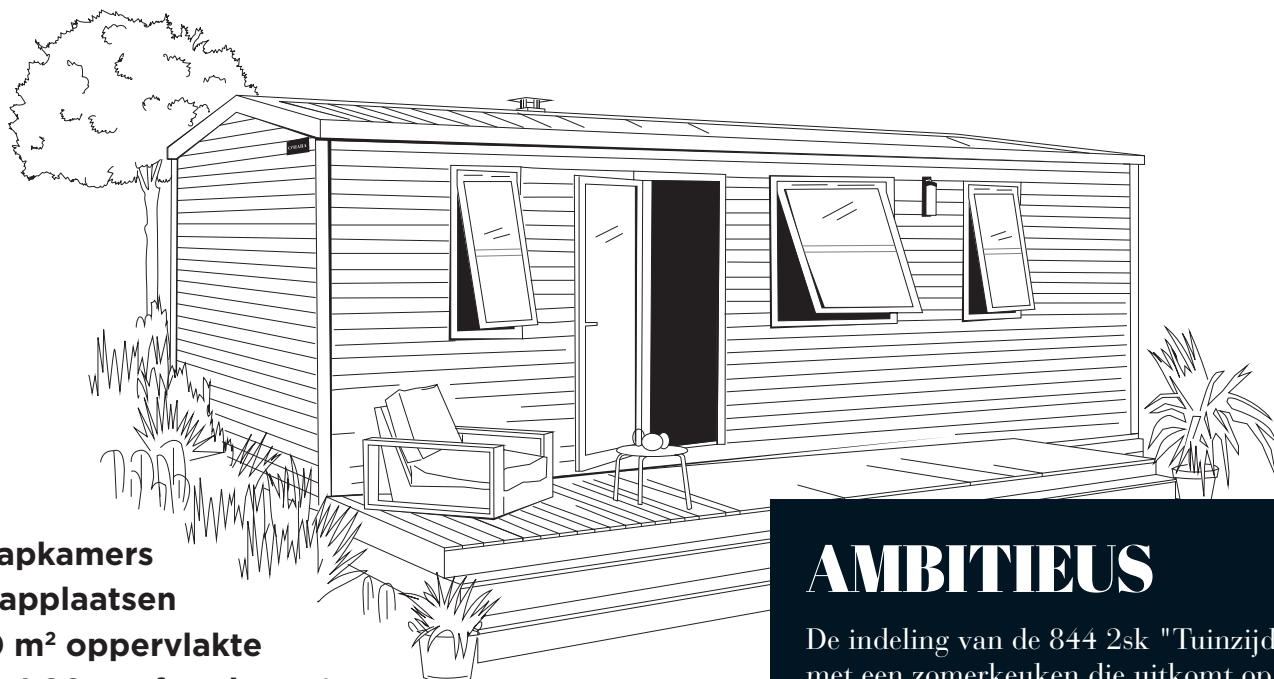

model  
**844 2sk**  
Tuinzijde

O'HARA

**2 Slaapkamers**  
**4 Slaapplaatsen**  
**31,60 m<sup>2</sup> oppervlakte**  
**8,60x4,20 m afmetingen\***  
**2,30 m hoogte binnen**  
**3,52 m hoogte buiten**

## AMBITIEUS

De indeling van de 844 2sk "Tuinzijde", met een zomerkeuken die uitkomt op het achterterras van de stacaravan en de EASY CLEAN doucheruimte uitgerust met een douche van 100x80 cm, heeft alles in huis voor een woning van topklasse! Dit model nodigt u uit om heerlijk te filosoferen over het leven in de beslotenheid van de stacaravan.

## Zitruimte / woonkamer

- Ovale tafel 130x77 cm met 4 stoelen
- Bank op poten
- Hangverlichting
- Stopcontact met USB-poort
- TV-steun met legplank eronder
- Salontafel
- Boilerkast