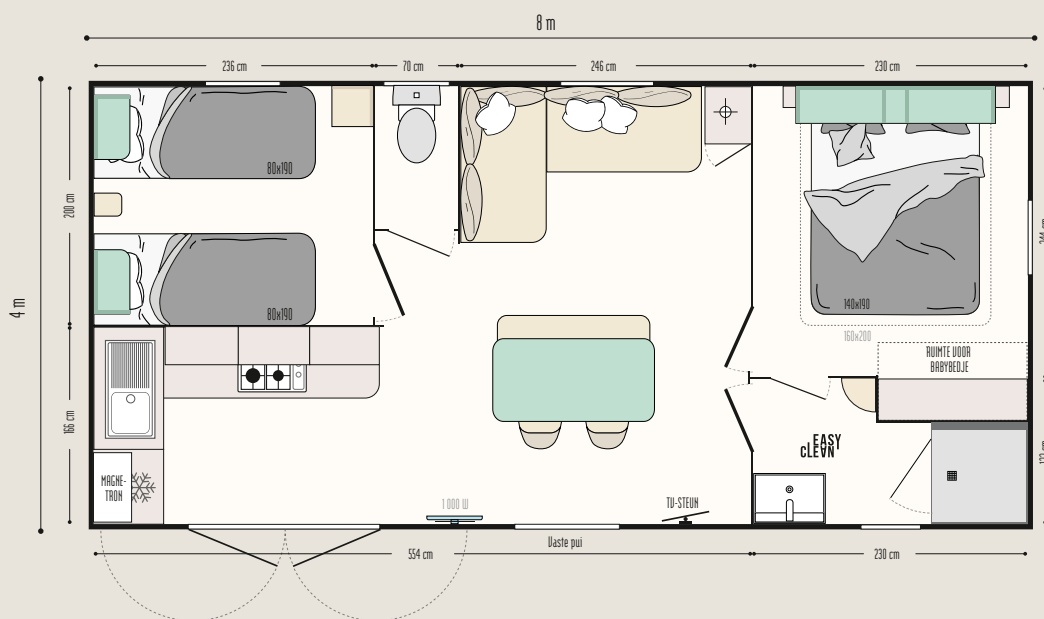

Riviera Suite

IRM
IDÉALE RÉSIDENCE MOBILE

COMFORTABEL

Successstory
sinds 2007

DE STERKE PUNTEN

- + Aparte eetruimte met tafel, stoelen en comfortabele bank.
- + Oudersuite met plaats voor een babybedje en directe toegang tot de badkamer
- + Riviera-keuken met toegang tot het terras

De TOP opties

USB-aansluiting in de woonkamer en de slaapkamers.
Hoog bed overdwars voor meer ruimte of slaappleatsen in de kinderslaapkamer.
Deur in plaats van vaste pui.

28,90 m ² *	4 slaappleatsen	8 x 4 m	1 badkamer

2 SLAAPKAMERS

Riviera Suite

Nieuwe MODUL'HOMES:
functie, plaatsing,
aan u de keuze!

Aparte ruimte

Relaxruimte

Fietsenstalling en/of opslag

Doorportaal, relax- of opslagruimte, aparte slaapkamer: de modul'homes kunnen zowel met stacaravans met een dak met 1 hellend vlak als 2 hellende vlakken worden gecombineerd. Ze kunnen ervoor, als voorportaal, of los van de stacaravan worden geplaatst.

DE OUDERSLAAPKAMER MET PLAATS VOOR EEN BABYBEDJE EN DIRECTE TOEGANG TOT DE BADKAMER

- Open opbergmeubel aan het hoofdeinde
- Hangkast aan het voeteneinde
- Hoofdeinde met zwenkbare bedlampjes met geïntegreerde schakelaar
- 2 staande nachtkastjes
- Lattenbodem 18 latten, hoge poten en HR schuimmatras 35 kg/m³
- Verduisteringsgordijn