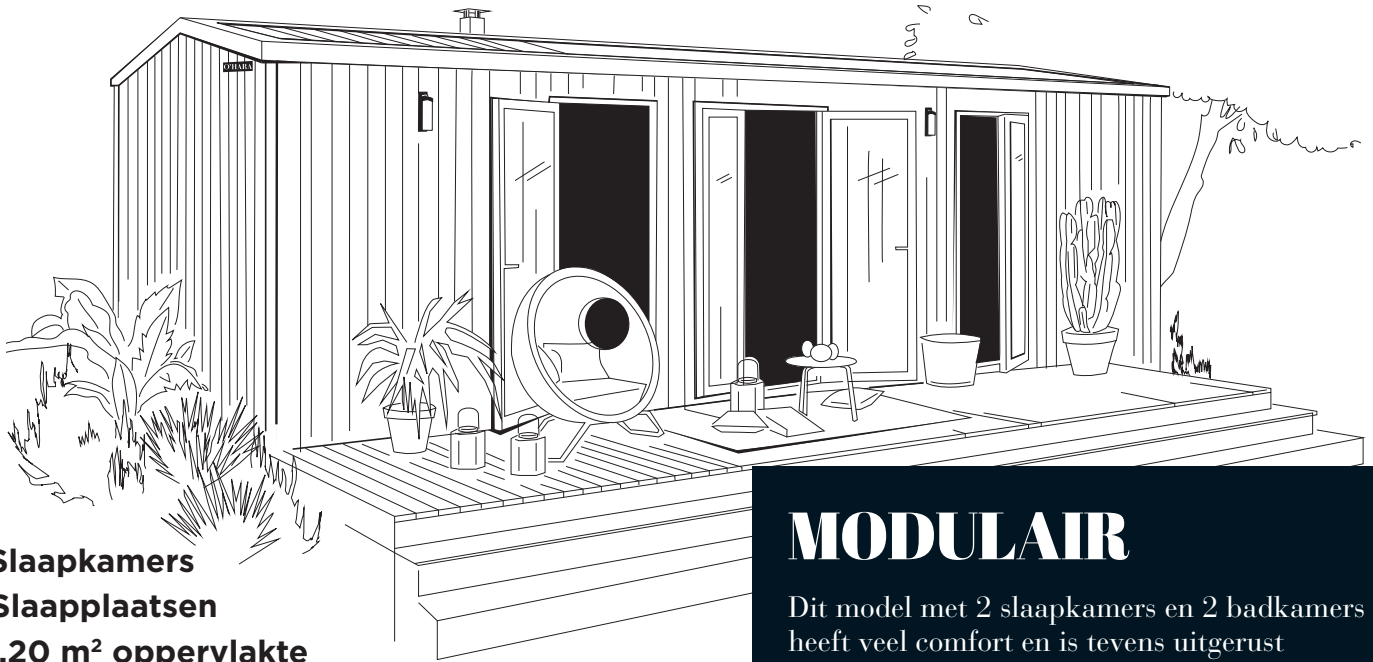

model  
**865 2sk 2bk**

**O'HARA**

**2 Slaapkamers**  
**4 Slaapplaatsen**  
**33,20 m<sup>2</sup> oppervlakte**  
**8,75x4,30 m afmetingen\***  
**2,30 m hoogte binnen**  
**3,52 m hoogte buiten**

## MODULAIR

Dit model met 2 slaapkamers en 2 badkamers heeft veel comfort en is tevens uitgerust met een inbouwkeuken met zeer veel licht dankzij de horizontale pui! Ideaal model voor gezinnen, kan ook worden gemoduleerd in twee volledig onafhankelijke suites dankzij de "hotel pack"-optie.