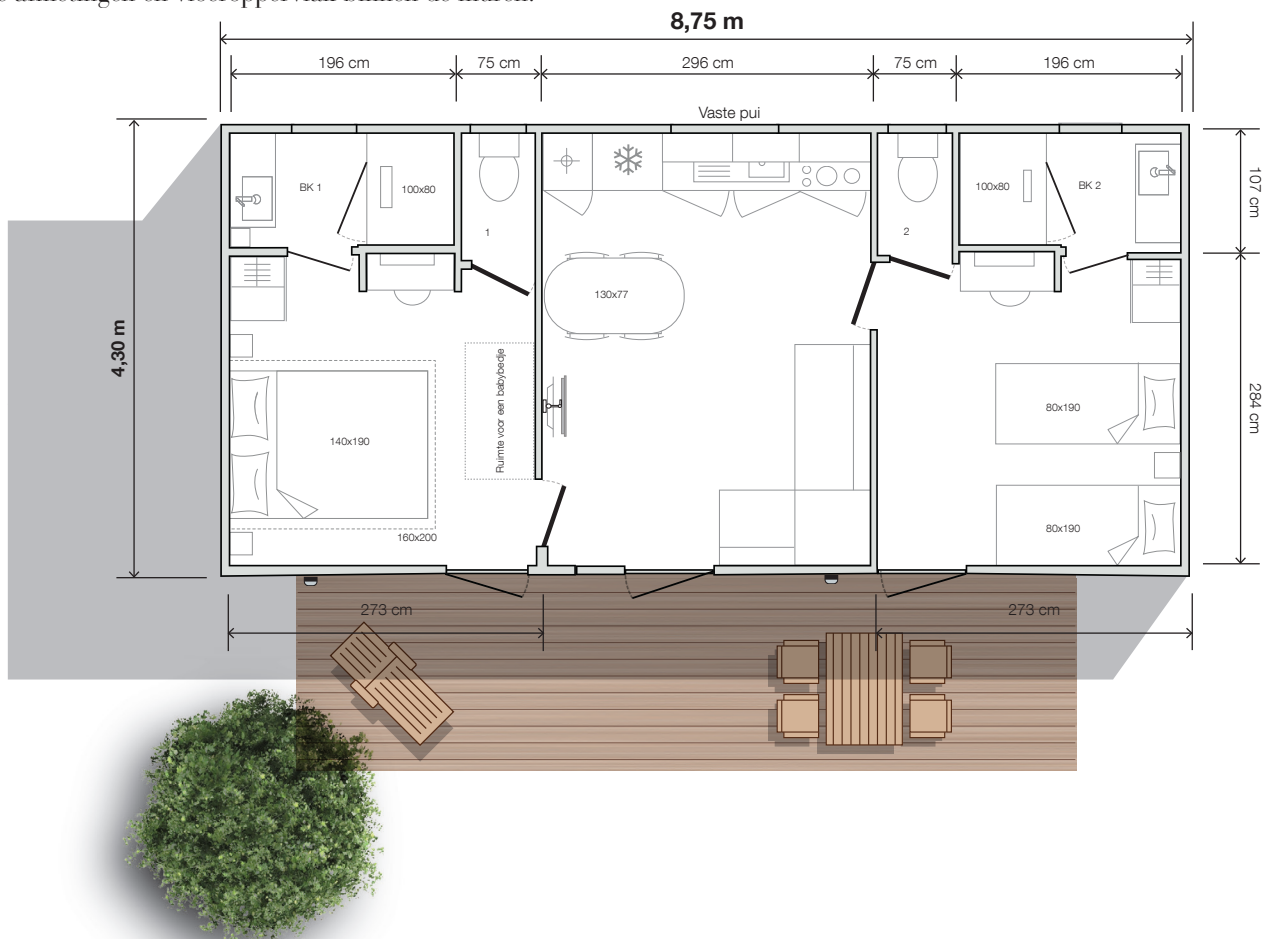

model  
**865 2sk 2bk**

**O'HARA**

**2 Slaapkamers**  
**4 Slaapplaatsen**  
**33,20 m<sup>2</sup> oppervlakte**  
**8,75x4,30 m afmetingen\***  
**2,30 m hoogte binnen**  
**3,52 m hoogte buiten**

## MODULAIR

Dit model met 2 slaapkamers en 2 badkamers heeft veel comfort en is tevens uitgerust met een inbouwkeuken met zeer veel licht dankzij de horizontale pui! Ideaal model voor gezinnen, kan ook worden gemoduleerd in twee volledig onafhankelijke suites dankzij de "hotel pack"-optie.

\* Totale afmetingen en vloeroppervlak binnen de muren.

model  
**865 2sk 2bk**

## Zitruimte / woonkamer

- Ovale tafel 130x77 cm met 4 stoelen
- Bank op poten
- Hangverlichting
- Stopcontact met USB-poort
- Tv-steun