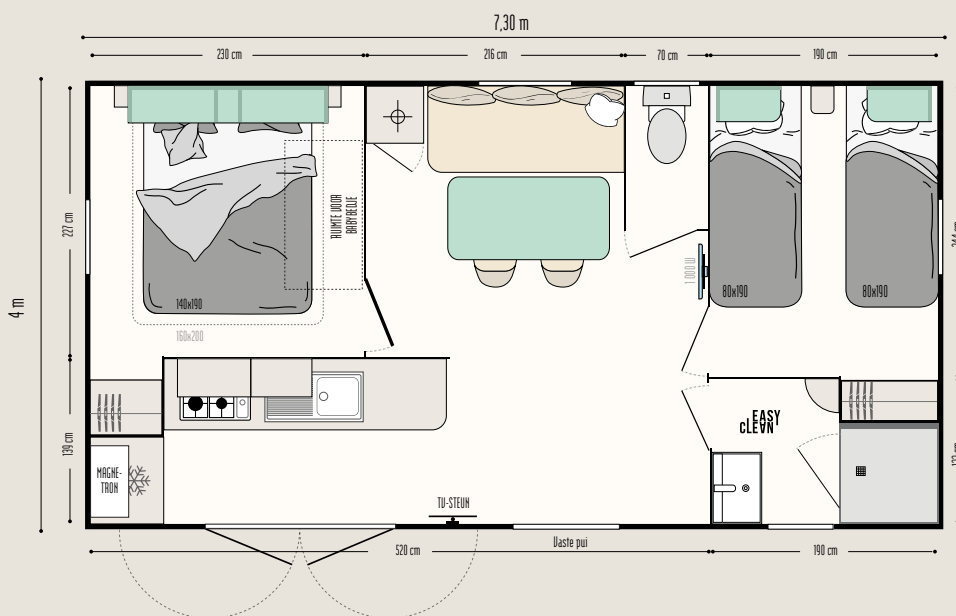

Super Mercure Riviera

IRM
IDÉALE RÉSIDENCE MOBILE

HUISLIJK

De uitdaging:
een gezellige
keuken in een
compacte ruimte

DE STERKE PUNTEN

- + De pluspunten van de Super Mercure met zijn optimale ruimtes voor gezinnen
- + Het Riviera-concept en de grote L-vormige keuken met toegang tot het terras
- + Grote pui van 87 cm in de zithoek, met schuifpui als optie

De TOP opties

Handdoekradiator in de badkamer.
Hoog bed overdwars voor meer ruimte of slaappleaatsen in de kinderslaapkamer.
Deur in plaats van vaste pui.

26,10 m²*

4 slaappleaatsen

7,30 x 4 m

1 badkamer