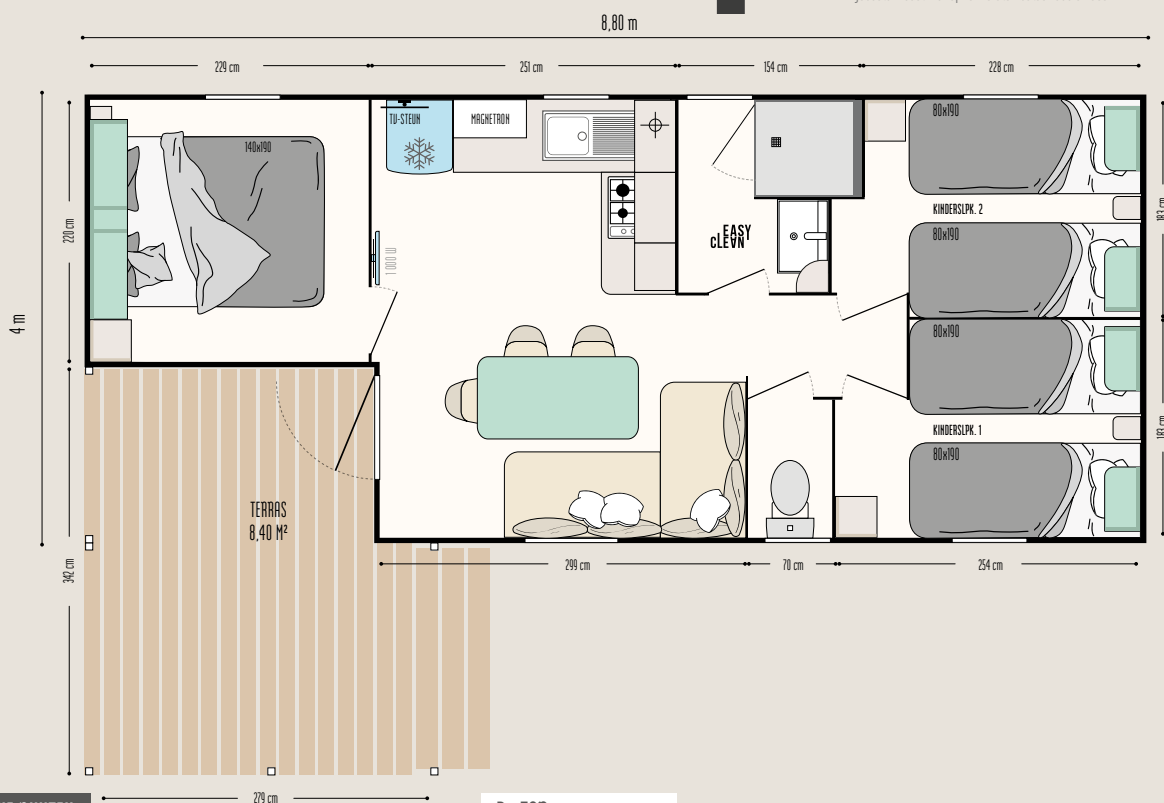

Loggia 3

IRM
IDÉALE RÉSIDENCE MOBILE

ROYAAL

Het model dat uw
verwachtingen
overtreft

Afgebeeld model met optie metalen balustrade en doek

DE STERKE PUNTEN

- + Grote terrasuitbreiding
- + 4 slaappleatsen van 80 cm breed + 1 tweepersoons slaappleats
- + Goed geïsoleerde kinderslaapkamers dankzij de gang

De TOP opties

Overdekking van het terras.
Hoog bed overdwars voor meer ruimte of meer slaappleatsen.
Gecombineerd hor- en verduisteringsgordijn in de slaapkamers.

28,30 m²*

6 slaappleatsen

8,80 x 4 m

1 badkamer

Terras
8,40 m²

3 SLAAPKAMERS

Loggia 3

Nieuwe MODUL'HOMES:
functie, plaatsing,
aan u de keuze!

Aparte ruimte

Relaxruimte

Fietsenstalling en/of opslag

Doorportaal, relax- of opslagruimte, aparte slaapkamer: de modul' homes kunnen zowel met stacaravans met een dak met 1 hellend vlak als 2 hellende vlakken worden gecombineerd. Ze kunnen ervoor, als voorportaal, of los van de stacaravan worden geplaatst.

Het model met ruime kamers

DE KEUKEN

- Kast voor magnetron
- Tu-steun
- Ruime kast voor potten en pannen
- 4-pits gaskookplaat, wit
- 2-deurs koelkast/vriezer 204 L, wit
- Rolgordijn

DE WOONKAMER EN ZITHOEK