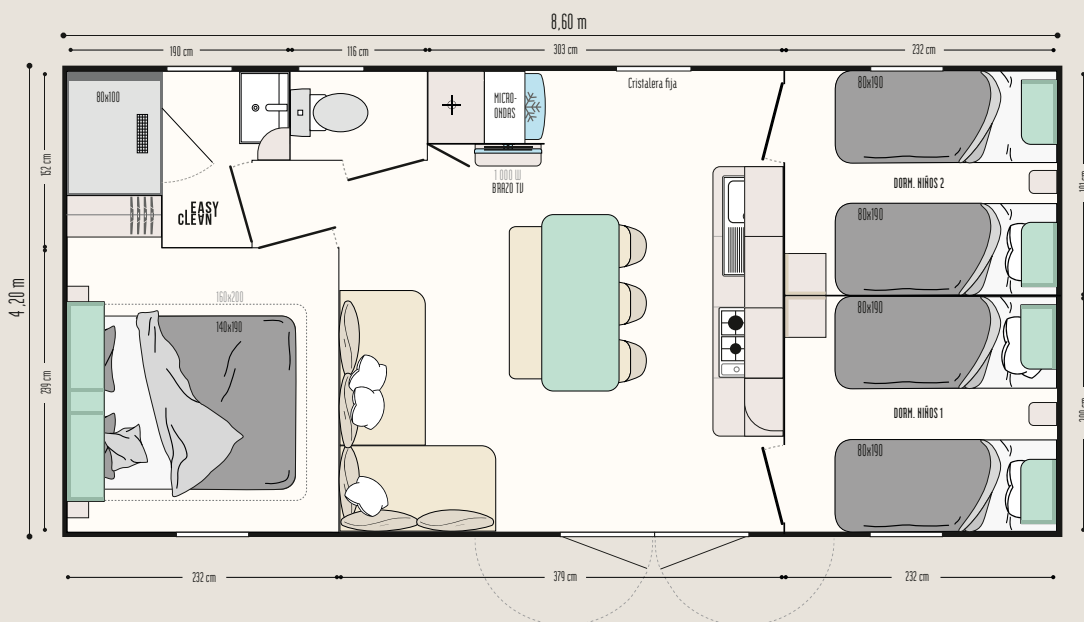

INSPIRADORA