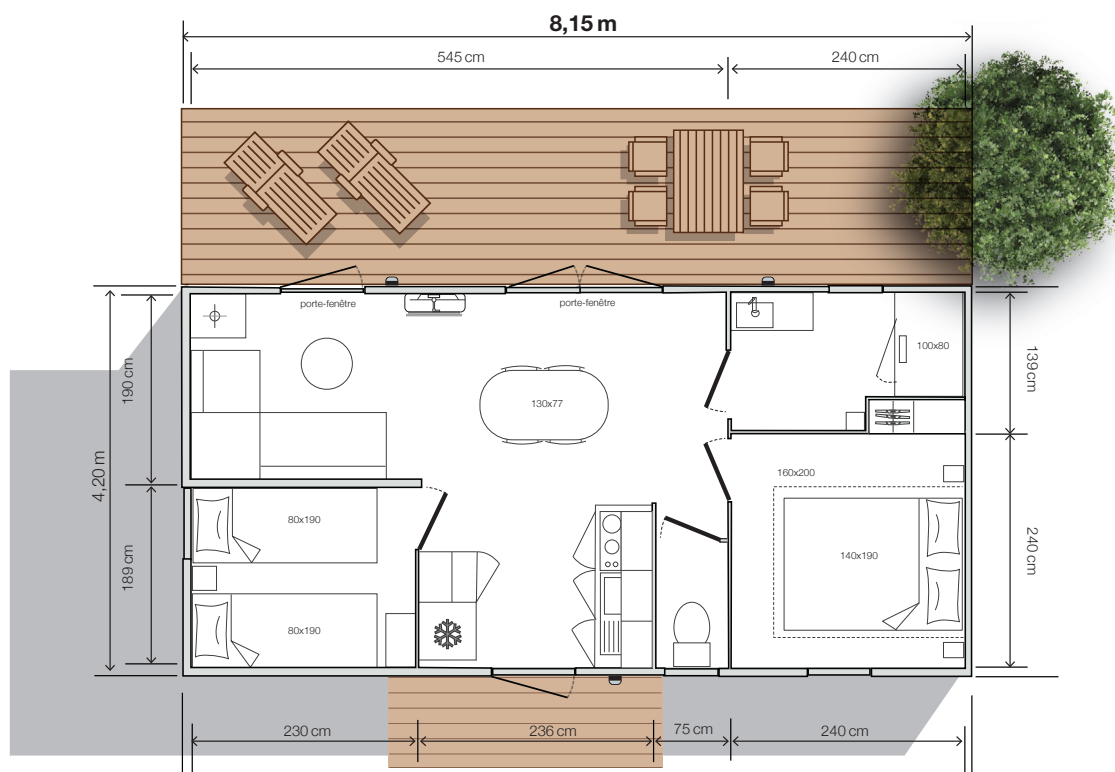

model
804 2sk
Tuinzijde

O'HARA

2 Slaapkamers
4 Slaapplaatsen
29,90 m² oppervlakte
8,15x4,20 m afmetingen*
2,30 m hoogte binnen
3,52 m hoogte buiten

DROOMER

804 2CH, het meest compacte model met twee slaapkamers in de serie, opent zich naar de tuin. Een concept dat O'Hara creëerde in 2020, in dit model opent het woongedeelte zich bijna volledig naar de tuin. Wij zijn dol op de woonkamer die kan worden omgetoverd tot een extra slaapkamer!

* Totale afmetingen en vloeroppervlak binnen de muren.