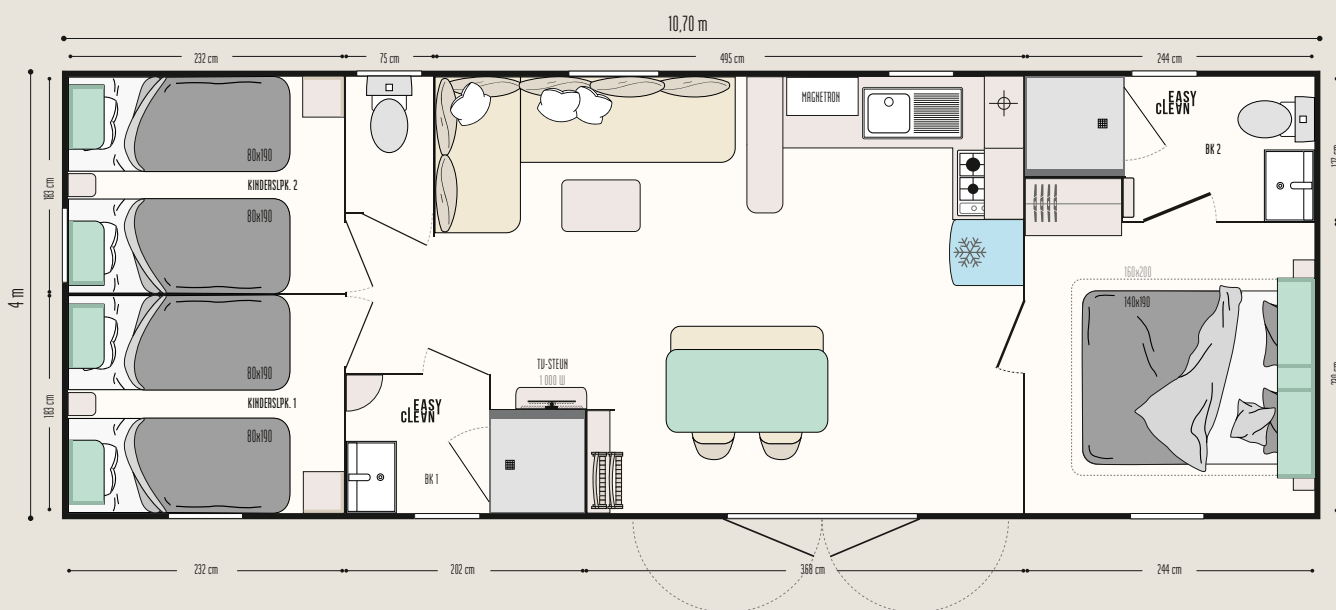

Aqua 3

IRM
IDÉALE RÉSIDENCE MOBILE

LUXUEUS

Ruim baan voor
comfort

DE STERKE PUNTEN

- + Garderobe bij de entree
- + Bank met groot zitvlak
- + Mooie ouderslaapkamer van 2,39 m breed
- + 2 Easy Clean badkamers

De TOP opties

Hoogslaper om ruimte te creëren voor een babybedje.
Aansluiting voor vaatwasser.
USB-aansluiting in de woonkamer en de slaapkamers.

38,60 m²*

6 slaappleaatsen

10,70 x 4 m

2 badkamers

Nieuwe MODUL'HOMES:
functie, plaatsing,
aan u de keuze!

Aparte ruimte

Relaxruimte

Fietsenstalling en/of opslag

Doorpoortaal, relax- of opslagruimte, aparte slaapkamer: de modul'homes kunnen zowel met stacaravans met een dak met 1 hellend vlak als 2 hellende vlakken worden gecombineerd. Ze kunnen ervoor, als voorpoortaal, of los van de stacaravan worden geplaatst.

DE OUDERSLAAPKAMER MET TOEGANG TOT DE BADKAMER

- Open opbergmeubel aan het hoofdeinde
- Hoofdeinde met zwenkbare bedlampjes met geïntegreerde schakelaar
- 2 staande nachtkastjes
- Hangkast met lade
- Lattenbodem 18 latten, hoge poten en HR schuimmatras 35 kg/m³
- Verduisteringsgordijn