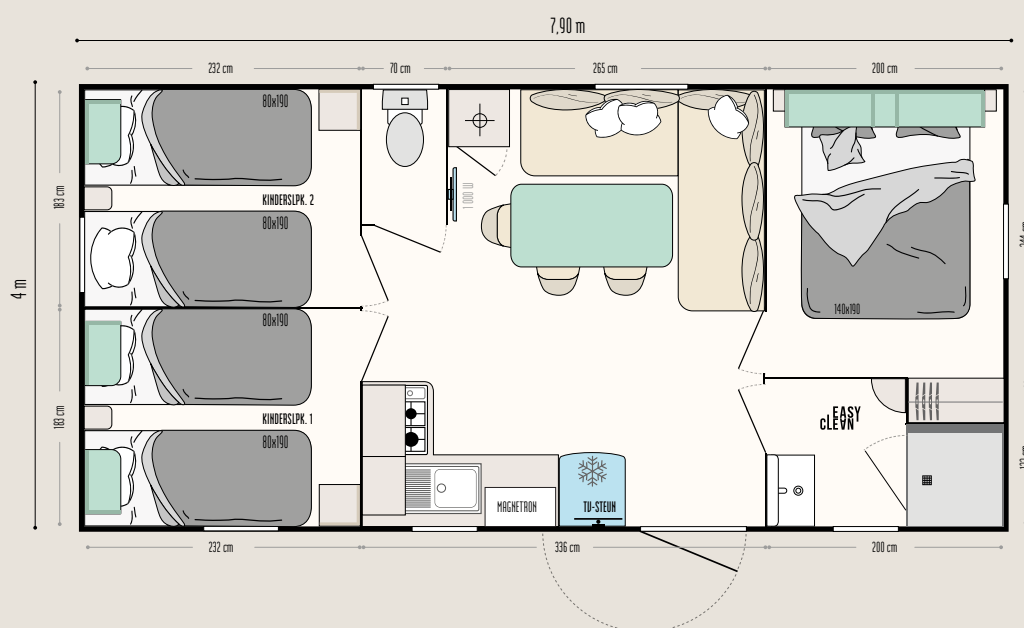

Super Titania 3

IRM
IDÉALE RÉSIDENCE MOBILE

RENDABEL

Ideaal voor
gezellige
vakanties met
het gezin

DE STERKE PUNTEN

- + De meest compacte 3-slaapkamer stacaravan voor een klein perceel
- + 6 lage bedden en veel opbergruimtes
- + Beste product voor de wederverkoop

De TOP opties

Radiator van 500 W in de slaapkamers en de badkamer.
Stapelbed voor meer ruimte in plaats van het tweede lage bed.
Gecombineerd hor- en verduisteringsgordijn.

28,30 m²*

6 slaappleaatsen

7,90 x 4 m

1 badkamer